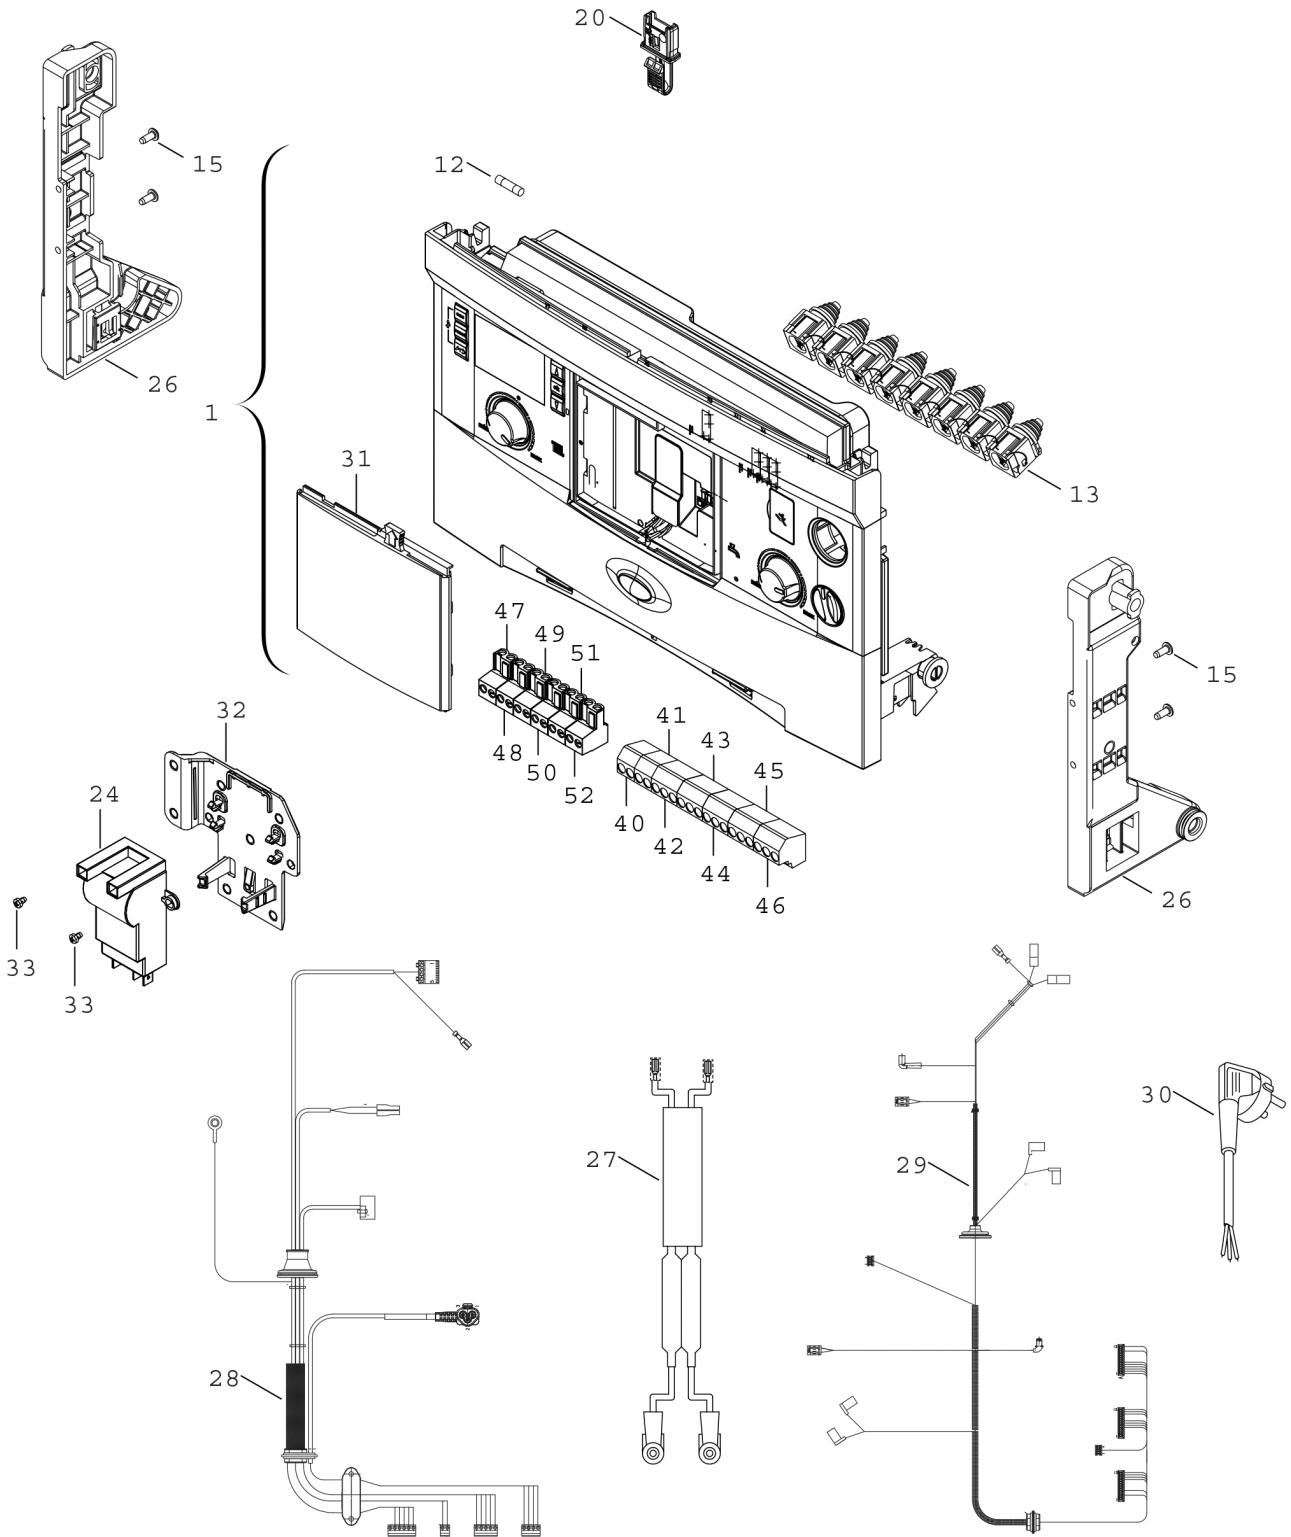

Explosionszeichnung

8738892315.af

Ersatzteile

Pos.	Bestellnummer	Bezeichnung	Anmerkung	Preisgruppe
1	8 737 602 757	Steuergerät Skin Mid Ratio ROW Ratio		56
12	8 744 503 040 0	Sicherung 5x20 F 5A (50x)		24
13	8 712 201 007 0	Zugentlastung		13
15	2 914 211 302 0	Schraube		10
20	8 737 601 758 0	Kodierstecker 02 1175 (NG)		21
20	8 737 601 759 0	Kodierstecker 05 1178 (LPG)		21
24	7 736 700 599	Zündtrafo	>=FD656	27
24	8 718 641 334 0	Transformator	<FD656	31
26	8 718 643 970 0	Halter		19
27	8 718 649 254 0	Zündkabel	>=FD656 - <=FD953	17
27	8 718 649 374 0	Zündkabel	<=FD655	24
27	8 737 602 760	Zündkabel	>=FD953	18
28	8 718 643 604 0	Kabelbaum	<=FD655	31
28	8 718 649 253 0	Kabelbaum	>=FD656	30
29	8 718 643 605 0	Kabelbaum		30
30	8 718 643 626 0	Netzkabel		18
31	8 711 000 302 0	Gehäusefront Bedienelement		18
32	8 718 650 618 0	Halter	>=FD656	11
33	8 719 905 146 0	Schraube M4x6 (10x)	>=FD656	12
40	8 714 404 405 0	Anschlussklemme 2-pol FR/FS blau		28
41	8 714 404 406 0	Anschlussklemme 2-pol HW/CH gelb		28
42	8 714 404 404 0	Anschlussklemme 3-pol N/L orange (5x)		29
43	8 714 404 407 0	Anschlussklemme 3-pol N/L grau (5x)		29
44	8 714 404 403 0	Anschlussklemme 3-pol N/L violett (5x)		29
45	8 714 404 408 0	Anschlussklemme 3-pol N/L grün (5x)		29
46	8 714 404 402 0	Anschlussklemme 3-pol N/L weiß (5x)		29
47	8 744 404 090 0	Anschlussklemme 2-pol grün (5x)		29
48	8 744 404 088 0	Anschlussklemme 2-pol orange (5x)		29
49	8 744 404 092 0	Anschlussklemme 2-pol rot (5x)		29
50	8 744 404 089 0	Anschlussklemme 2-pol blau (5x)		29
51	8 744 404 091 0	Anschlussklemme 2-pol grau (5x)		29
52	8 744 404 093 0	Anschlussklemme 2-pol braun (5x)		29
	7 736 900 979	Erdgas-Umbausatz LPG->NG ZSB24-4C23		20,00 EUR
	7 736 900 980	Flüssigg.-Umbauset NG->LPG ZSB24-4C23		24,00 EUR