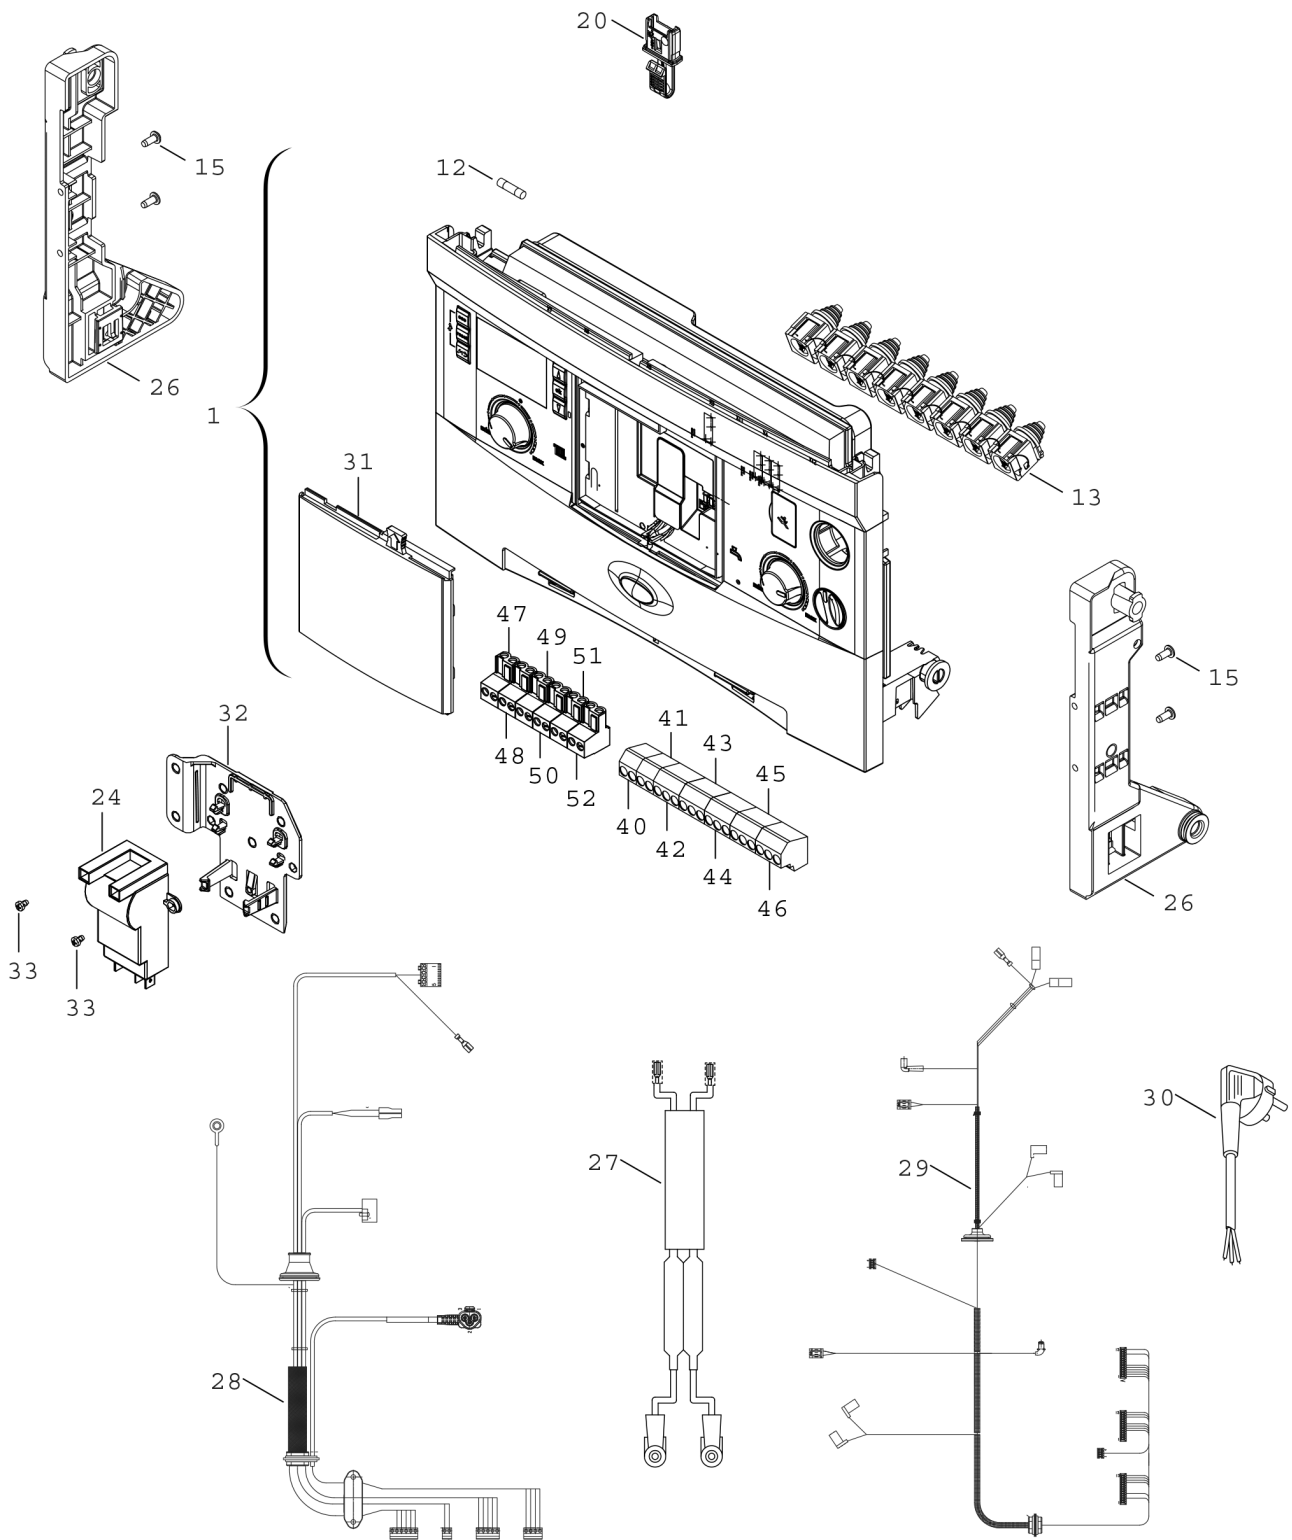

## Explosionszeichnung

8738892315.af

## Ersatzteile

Pos.	Bestellnummer	Bezeichnung	Anmerkung	Preisgruppe
1	8 737 602 757	Steuergerät Skin Mid Ratio ROW Ratio		56
12	8 744 503 040 0	Sicherung 5x20 F 5A (50x)		24
13	8 712 201 007 0	Zugentlastung		13
15	2 914 211 302 0	Schraube		10
20	8 737 601 758 0	Kodierstecker 02 1175 (NG)		21
20	8 737 601 759 0	Kodierstecker 05 1178 (LPG)		21
24	7 736 700 599	Zündtrafo	>=FD656	27
24	8 718 641 334 0	Transformator	<FD656	31
26	8 718 643 970 0	Halter		19
27	8 718 649 254 0	Zündkabel	>=FD656 - <=FD953	17
27	8 718 649 374 0	Zündkabel	<=FD655	24
27	8 737 602 760	Zündkabel	>=FD953	18
28	8 718 643 604 0	Kabelbaum	<=FD655	31
28	8 718 649 253 0	Kabelbaum	>=FD656	30
29	8 718 643 605 0	Kabelbaum		30
30	8 718 643 626 0	Netzkabel		18
31	8 711 000 302 0	Gehäusefront Bedienelement		18
32	8 718 650 618 0	Halter	>=FD656	11
33	8 719 905 146 0	Schraube M4x6 (10x)	>=FD656	12
40	8 714 404 405 0	Anschlussklemme 2-pol FR/FS blau		28
41	8 714 404 406 0	Anschlussklemme 2-pol HW/CH gelb		28
42	8 714 404 404 0	Anschlussklemme 3-pol N/L orange (5x)		29
43	8 714 404 407 0	Anschlussklemme 3-pol N/L grau (5x)		29
44	8 714 404 403 0	Anschlussklemme 3-pol N/L violett (5x)		29
45	8 714 404 408 0	Anschlussklemme 3-pol N/L grün (5x)		29
46	8 714 404 402 0	Anschlussklemme 3-pol N/L weiß (5x)		29
47	8 744 404 090 0	Anschlussklemme 2-pol grün (5x)		29
48	8 744 404 088 0	Anschlussklemme 2-pol orange (5x)		29
49	8 744 404 092 0	Anschlussklemme 2-pol rot (5x)		29
50	8 744 404 089 0	Anschlussklemme 2-pol blau (5x)		29
51	8 744 404 091 0	Anschlussklemme 2-pol grau (5x)		29
52	8 744 404 093 0	Anschlussklemme 2-pol braun (5x)		29
	7 736 900 979	Erdgas-Umbausatz LPG->NG ZSB24-4C23		20,00 EUR
	7 736 900 980	Flüssigg.-Umbauset NG->LPG ZSB24-4C23		24,00 EUR