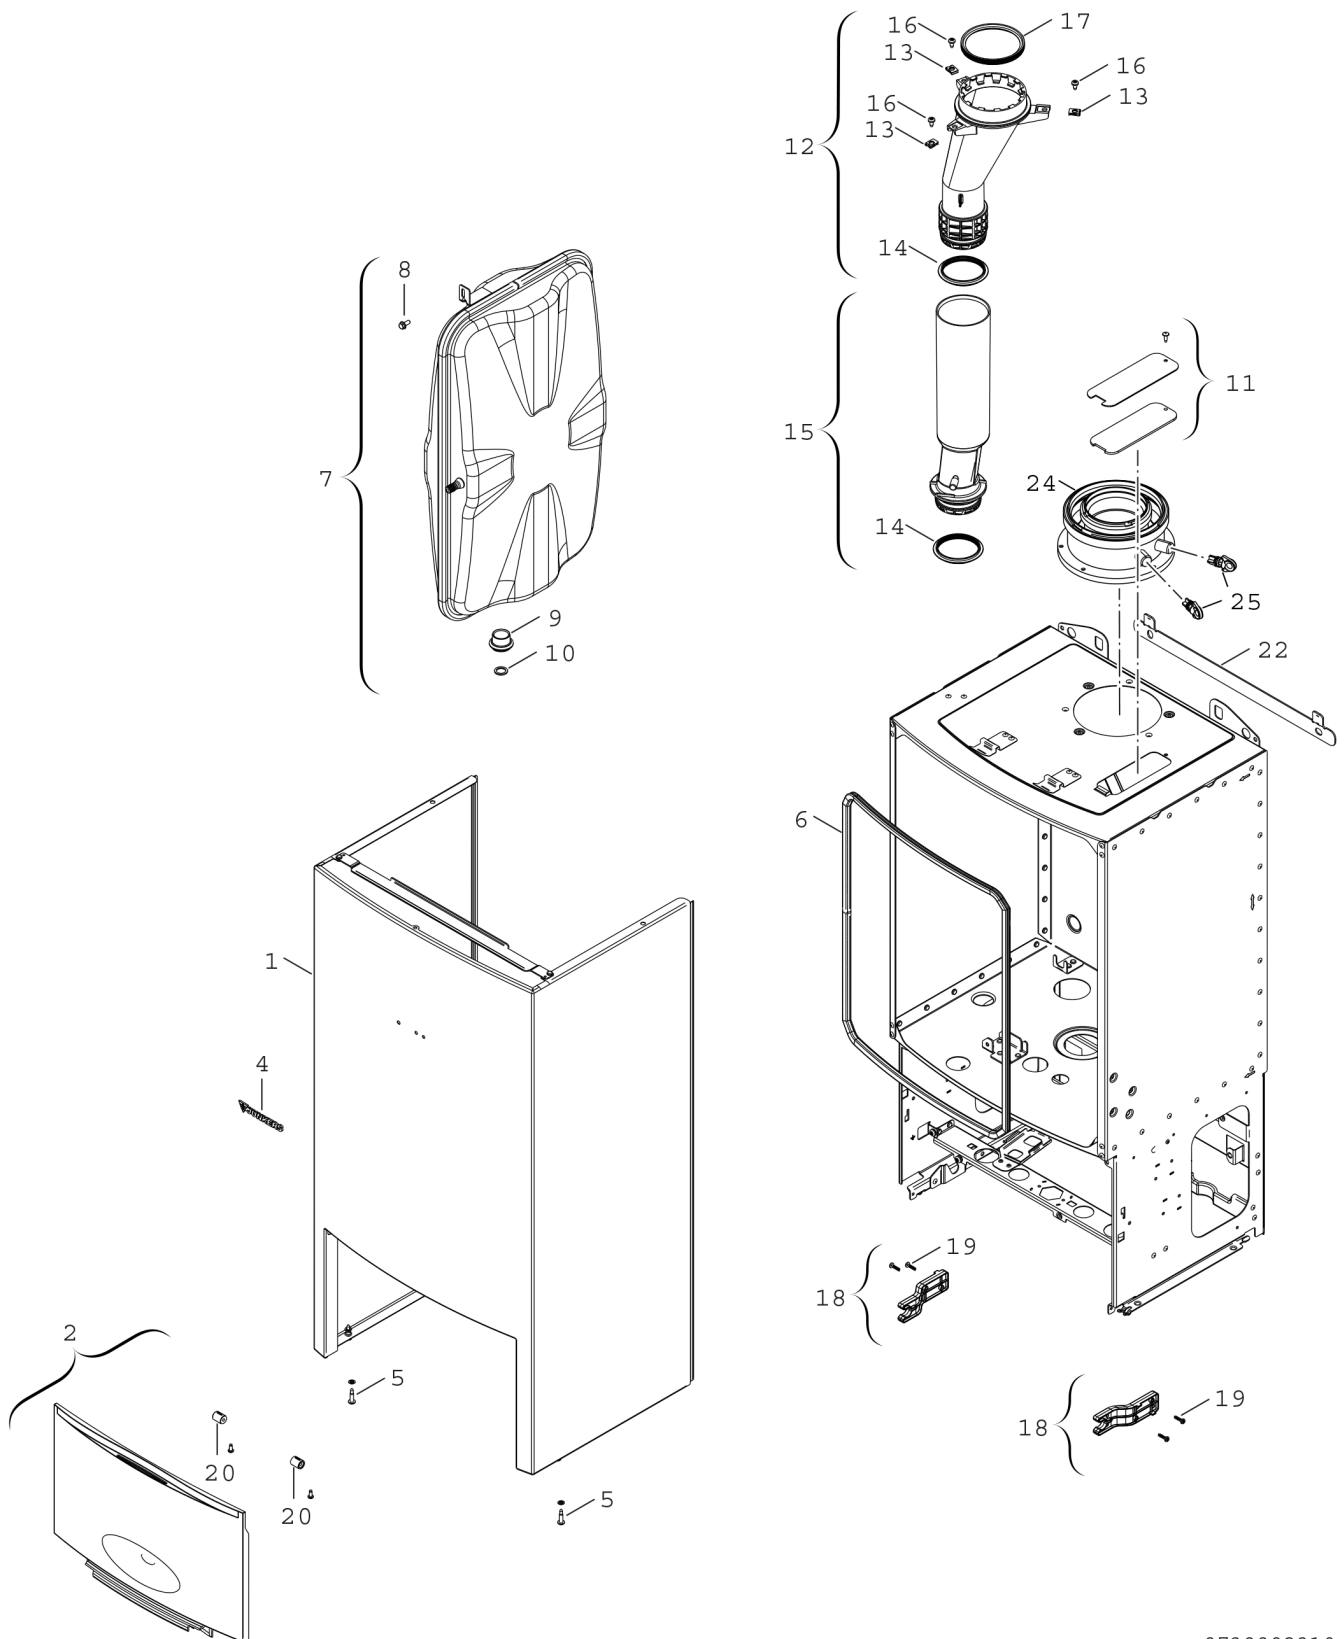

Explosionszeichnung

8738892310.ab

Ersatzteile

Pos.	Bestellnummer	Bezeichnung	Anmerkung	Preisgruppe
1	8 718 643 723 0	Mantel		40
2	8 737 904 95A 0	Blende		30
4	8 701 103 136 0	Logo Junkers		12
5	8 713 403 026 0	Schraube M5X22 (10x)		13
6	8 718 644 531 0	Dichtung		18
7	8 715 407 328 0	Ausdehnungsgefäß		42
8	2 912 301 154 0	Schraube M5X12 (10x)		11
9	8 710 103 209 0	Dichtung		11
10	8 710 103 045 0	Dichtung 18,6x13,5x1,5 (10x)		13
11	8 718 642 325 0	Abdeckblech		20
12	8 718 643 886 0	Abgasrohr		22
13	8 710 609 015 0	Mutter 4,8mm (10x)		13
14	8 737 711 102	Dichtring D59mm (2x)		15
15	8 716 012 266 0	Rohr		25
16	2 910 614 431 0	Schraube 4,8x9,5 (10x)		11
17	8 711 004 232 0	Lippendichtung DN80		19
18	8 718 641 211 0	Halterung		12
19	2 914 211 304 0	Schraube 4x15 (10x)		11
20	8 718 224 267 0	Dämpfer-Set (2x)		14
22	8 737 600 298 0	Befestigungsblech Aufhängung		24
24	8 716 763 274 0	Adapter DN80/125		32
25	8 716 763 266 0	Stopfen		16