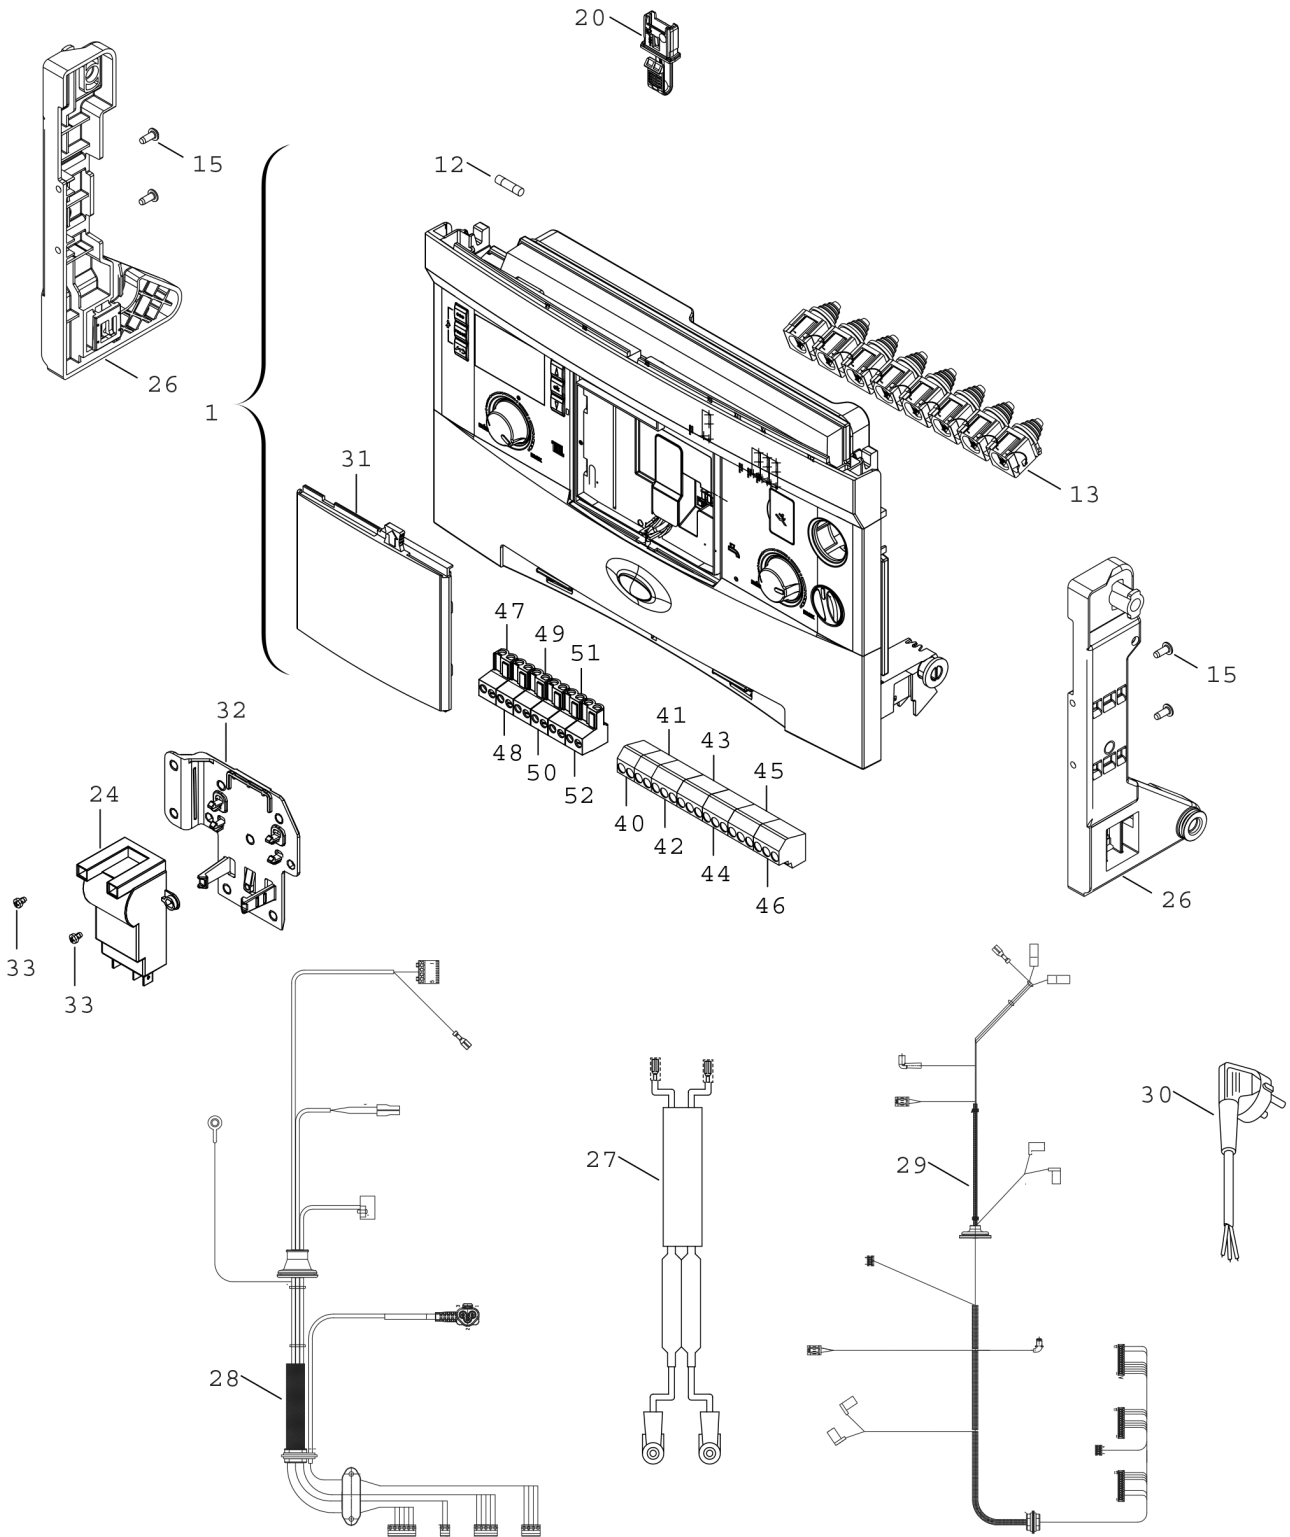

Explosionszeichnung

8738892315.af

Ersatzteile

Pos.	Bestellnummer	Bezeichnung	Anmerkung	Preisgruppe
1	8 737 602 757	Steuergerät Skin Mid Ratio ROW Ratio		56
12	8 744 503 040 0	Sicherung 5x20 F 5A (50x)		24
13	8 712 201 007 0	Zugentlastung		13
15	2 914 211 302 0	Schraube		10
20	8 737 601 758 0	Kodierstecker 02 1175 (NG)		21
20	8 737 601 759 0	Kodierstecker 05 1178 (LPG)		21
24	8 718 641 334 0	Transformator	<=FD655	31
24	8 737 902 957 0	Transformator	>=FD656	31
26	8 718 643 970 0	Halter		19
27	8 718 649 254 0	Zündkabel	>=FD656 - <=FD953	17
27	8 718 649 374 0	Zündkabel	<=FD655	24
27	8 737 602 760	Zündkabel	>=FD953	18
28	8 718 643 604 0	Kabelbaum	<=FD655	31
28	8 718 649 253 0	Kabelbaum	>=FD656	30
29	8 718 643 605 0	Kabelbaum		30
30	8 718 643 626 0	Netzkabel		18
31	8 711 000 302 0	Gehäusefront Bedienelement		18
32	8 718 650 618 0	Halter	>=FD656	11
33	8 719 905 146 0	Schraube M4x6 (10x)	>=FD656	12
40	8 714 404 405 0	Anschlussklemme 2-pol FR/FS blau		28
41	8 714 404 406 0	Anschlussklemme 2-pol HW/CH gelb		28
42	8 714 404 404 0	Anschlussklemme 3-pol N/L orange (5x)		29
43	8 714 404 407 0	Anschlussklemme 3-pol N/L grau (5x)		29
44	8 714 404 403 0	Anschlussklemme 3-pol N/L violett (5x)		29
45	8 714 404 408 0	Anschlussklemme 3-pol N/L grün (5x)		29
46	8 714 404 402 0	Anschlussklemme 3-pol N/L weiß (5x)		29
47	8 744 404 090 0	Anschlussklemme 2-pol grün (5x)		29
48	8 744 404 088 0	Anschlussklemme 2-pol orange (5x)		29
49	8 744 404 092 0	Anschlussklemme 2-pol rot (5x)		29
50	8 744 404 089 0	Anschlussklemme 2-pol blau (5x)		29
51	8 744 404 091 0	Anschlussklemme 2-pol grau (5x)		29
52	8 744 404 093 0	Anschlussklemme 2-pol braun (5x)		29
	7 736 900 979	Erdgas-Umbausatz LPG->NG ZSB24-4C23		20,00 EUR
	7 736 900 980	Flüssigg.-Umbauset NG->LPG ZSB24-4C23		24,00 EUR