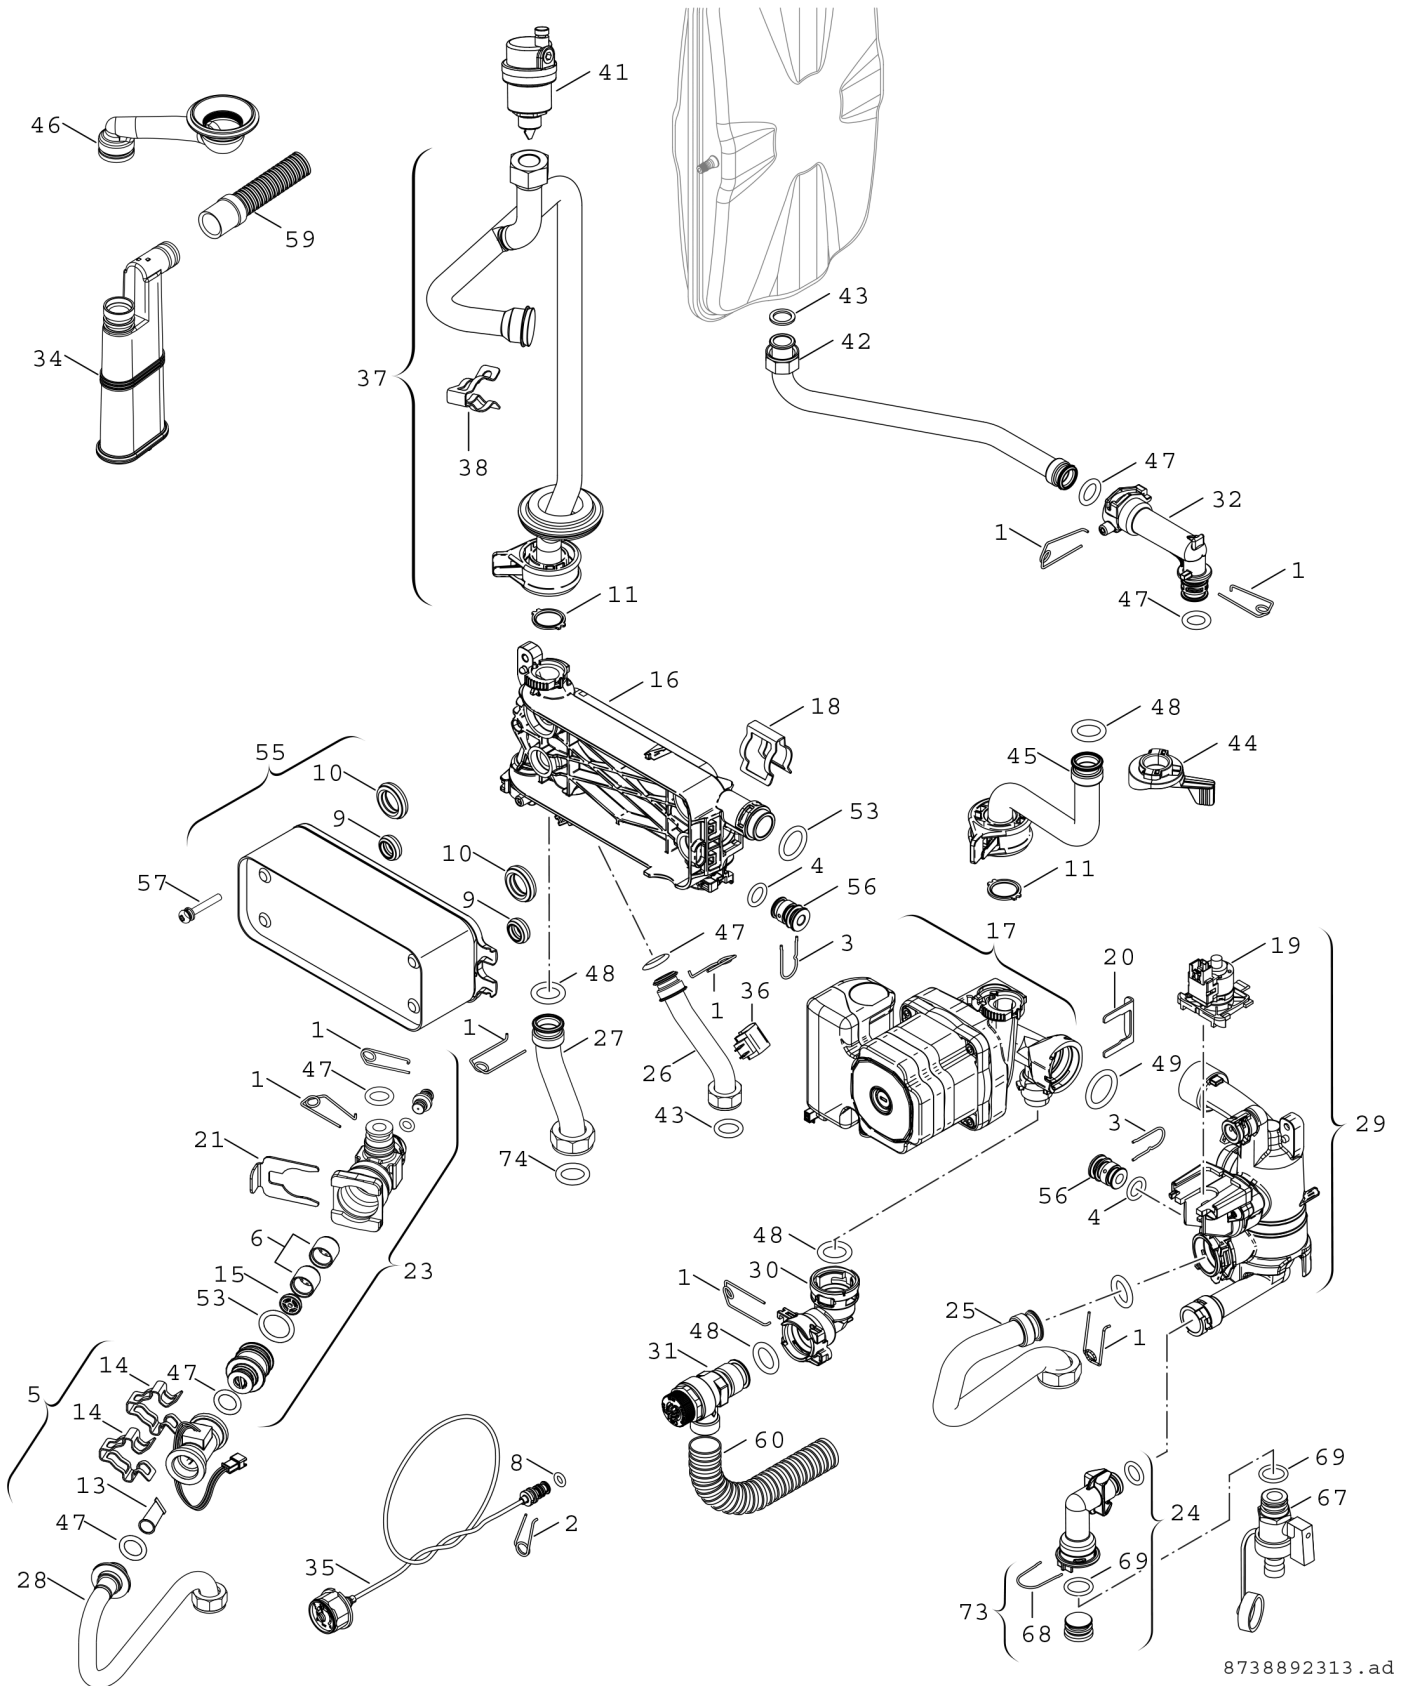

Explosionszeichnung

8738892313 .ad

Ersatzteile

Pos.	Bestellnummer	Bezeichnung	Anmerkung	Preisgruppe
1	8 718 684 699 0	Haltefeder 18 mm (10x)		22
2	8 716 771 167 0	Haltefeder 10mm (10x)		12
3	8 716 106 549 0	Haltefeder 13mm		10
4	8 716 106 748 0	O-Ring 12,5x3 WRAS / KTW (1x)		10
5	8 737 600 781 0	Turbine		35
6	8 737 600 963 0	Schalldämpfer		14
8	8 716 140 810 0	O-Ring 2,62x6,02 WRAS / KTW (10x)		15
9	8 716 771 325 0	Dichtung 19,4x8 (10x)		19
10	8 716 771 003 0	Dichtung 28,4x8 (10x)		19
11	8 716 771 259 0	Dichtung 18,5x24,3 (10x)		22
13	8 716 106 486 0	Filter KW		18
14	8 711 304 695 0	Klammer (10x)		22
15	8 737 600 284 0	Durchflussbegrenzer 9 l/min		17
16	8 718 684 471 0	Sammler		31
17	8 718 610 54A 0	Pumpe 3PK/43		50
18	8 716 113 918 0	Klammer (10x)		26
19	8 737 712 788	Stellmotor		34
20	8 718 681 920 0	Sicherungsklammer (10x)		25
21	8 716 113 917 0	Sicherungsklammer (10x)		28
23	8 737 600 964 0	Anschlussgruppe		34
24	8 718 641 329 0	Bogen		15
25	8 718 644 023 0	Rücklaufrohr		22
26	8 718 644 050 0	Rohr WW		19
27	8 718 644 049 0	Rohr HV unten		21
28	8 718 644 051 0	Rohr KW		22
29	8 718 685 380 0	Rücklaufeinheit		39
30	8 716 113 911 0	Anschlussstück Sicherheitsventil		15
31	8 718 643 989 0	Sicherheitsventil		17
32	8 716 113 905 0	Anschlussstück Ausdehnungsgefäß		16
34	8 716 012 273 0	Siphon		19
35	8 718 224 344 0	Manometer		29
36	8 716 010 809 0	Temperaturfühler NTC		21
37	8 718 640 763 0	Rohr HV oben		30
38	8 711 200 024 0	Klammer (10x)		22
41	8 718 642 780 0	Entlüfter		22
42	8 718 640 762 0	Rohr Ausdehnungsgefäß		21
43	8 710 103 045 0	Dichtung 18,6x13,5x1,5 (10x)		13
44	8 716 106 507 0	Klemmband		16
45	8 718 640 787 0	Rücklaufrohr		23
46	8 716 011 510 0	Rohr Siphon		24
47	8 716 107 439 0	O-Ring 13.87 X 3.53 L (10x)		15
48	8 716 771 154 0	O-Ring 17x4 (10x)		12