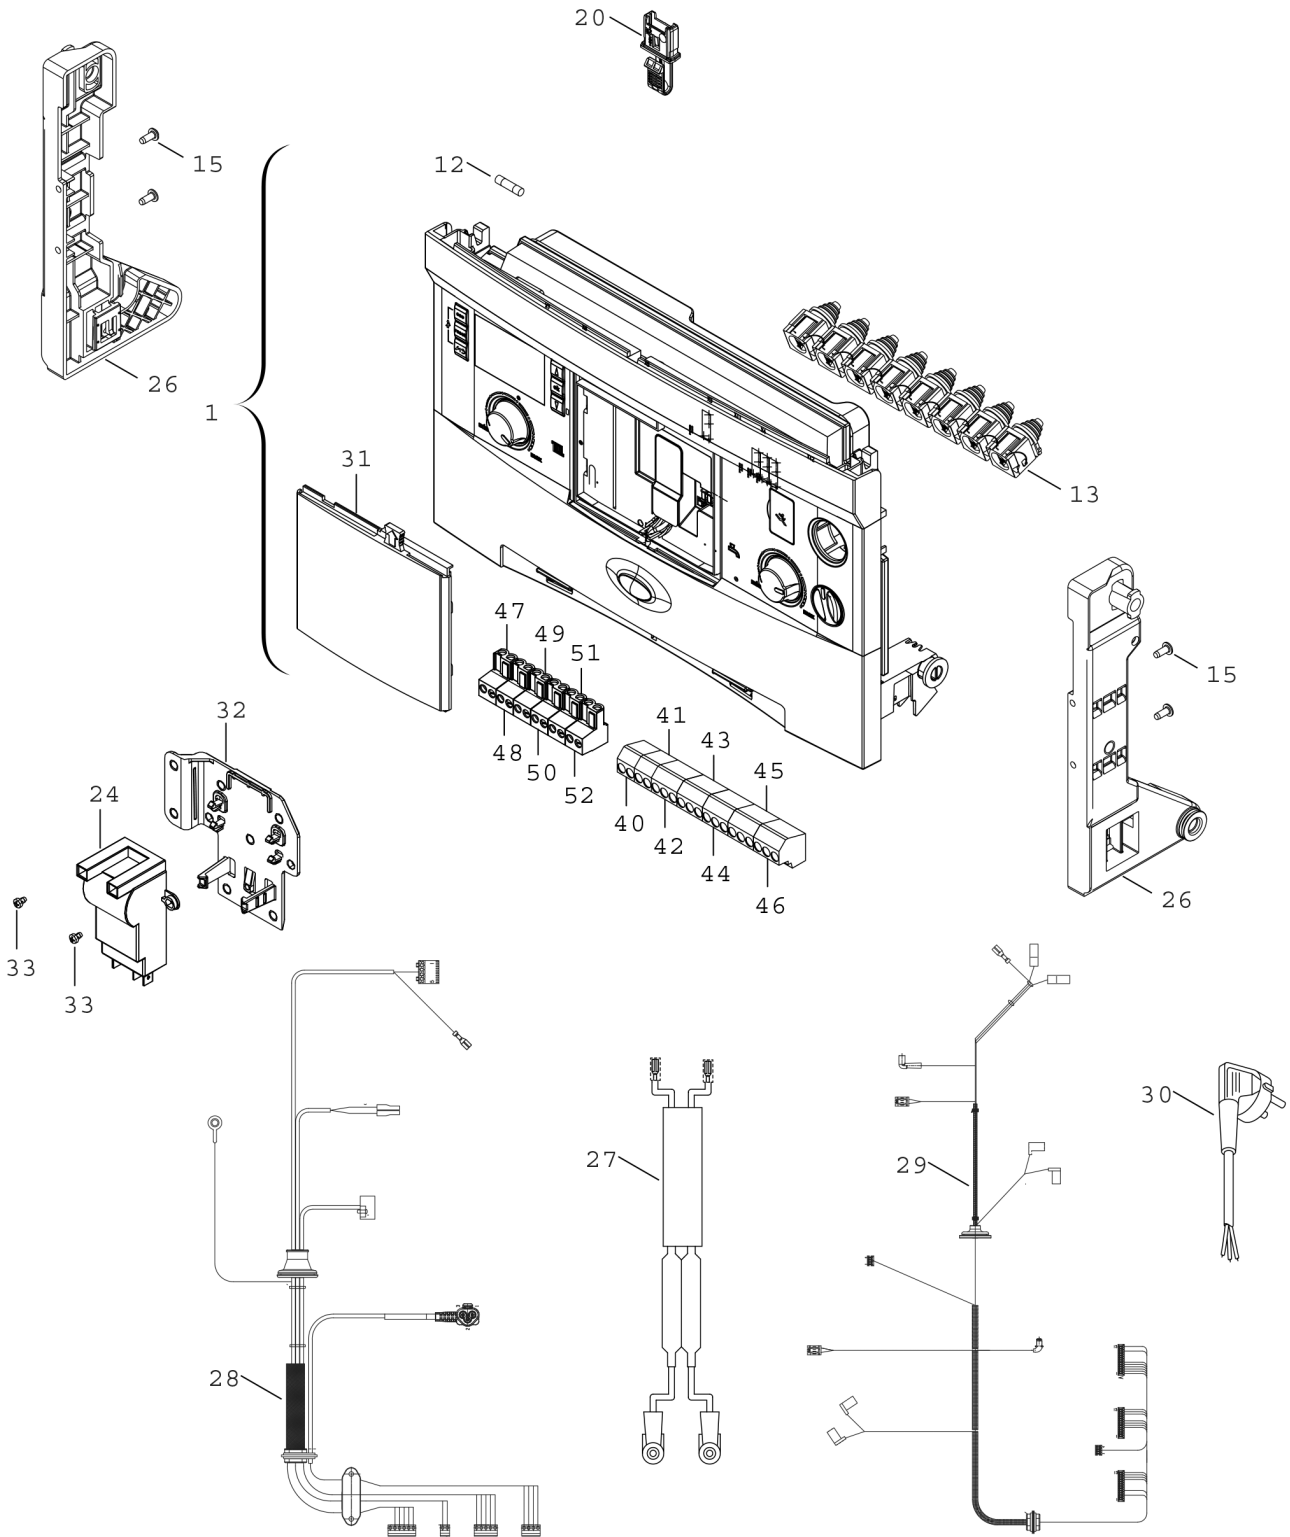

Explosionszeichnung

8738892315.af

Ersatzteile

Pos.	Bestellnummer	Bezeichnung	Anmerkung	Preisgruppe
1	8 737 602 757	Steuergerät Skin Mid Ratio ROW Ratio		56
12	8 744 503 040 0	Sicherung 5x20 F 5A (50x)		24
13	8 712 201 007 0	Zugentlastung		13
15	2 914 211 302 0	Schraube		10
20	8 737 600 835 0	Kodierstecker 03 1176 (NG)		21
24	8 718 641 334 0	Transformator	<=FD655	31
24	8 737 902 957 0	Transformator	>=FD656	31
26	8 718 643 970 0	Halter		19
27	8 718 649 254 0	Zündkabel	>=FD656	17
27	8 718 649 374 0	Zündkabel	<=FD655	24
28	8 718 643 604 0	Kabelbaum	<=FD655	31
28	8 718 649 253 0	Kabelbaum	>=FD656	30
29	8 718 643 603 0	Kabelbaum		31
30	8 718 643 626 0	Netzkabel		18
31	8 711 000 302 0	Gehäusefront Bedienelement		18
32	8 718 650 618 0	Halter	>=FD656	11
33	8 719 905 146 0	Schraube M4x6 (10x)	>=FD656	12
40	8 714 404 405 0	Anschlussklemme 2-pol FR/FS blau		28
41	8 714 404 406 0	Anschlussklemme 2-pol HW/CH gelb		28
42	8 714 404 404 0	Anschlussklemme 3-pol N/L orange (5x)		29
43	8 714 404 407 0	Anschlussklemme 3-pol N/L grau (5x)		29
44	8 714 404 403 0	Anschlussklemme 3-pol N/L violett (5x)		29
45	8 714 404 408 0	Anschlussklemme 3-pol N/L grün (5x)		29
46	8 714 404 402 0	Anschlussklemme 3-pol N/L weiß (5x)		29
47	8 744 404 090 0	Anschlussklemme 2-pol grün (5x)		29
48	8 744 404 088 0	Anschlussklemme 2-pol orange (5x)		29
49	8 744 404 092 0	Anschlussklemme 2-pol rot (5x)		29
50	8 744 404 089 0	Anschlussklemme 2-pol blau (5x)		29
51	8 744 404 091 0	Anschlussklemme 2-pol grau (5x)		29
52	8 744 404 093 0	Anschlussklemme 2-pol braun (5x)		29
	8 737 600 947 0	Erdgas-Umbausatz LPG-->NG ZWB30-4C23		18,00 EUR
	8 737 600 950 0	Flüssigg.-Umbauset NG-->LPG ZWB30-4C23		38,90 EUR