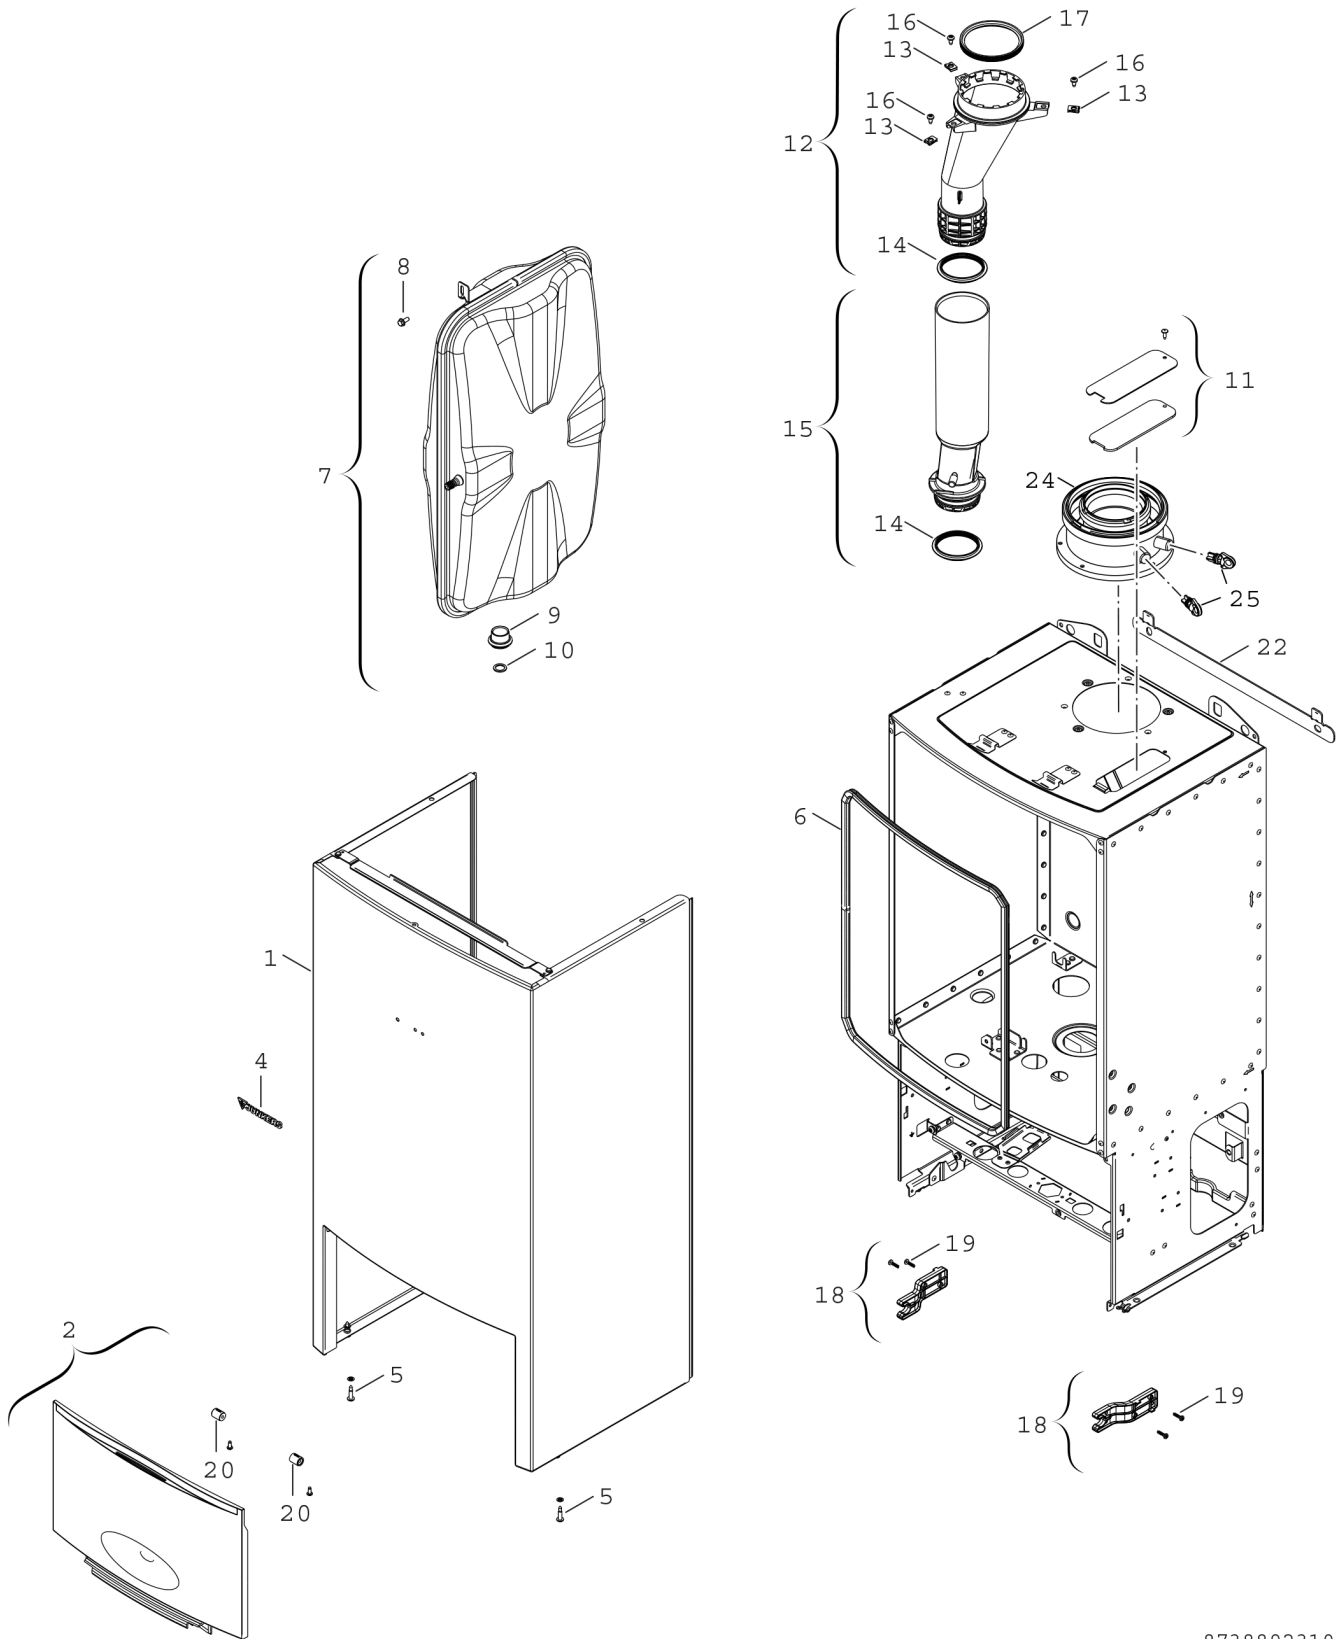

**Explosionszeichnung**

8738892310.ab

## Ersatzteile

Pos.	Bestellnummer	Bezeichnung	Anmerkung	Preisgruppe
1	8 718 643 723 0	Mantel		40
2	8 737 904 95A 0	Blende		30
4	8 701 103 136 0	Logo Junkers		12
5	8 713 403 026 0	Schraube M5X22 (10x)		13
6	8 718 644 531 0	Dichtung		18
7	8 715 407 328 0	Ausdehnungsgefäß		42
8	2 912 301 154 0	Schraube M5X12 (10x)		11
9	8 710 103 209 0	Dichtung		11
10	8 710 103 045 0	Dichtung 18,6x13,5x1,5 (10x)		13
11	8 718 642 325 0	Abdeckblech		20
12	8 718 643 886 0	Abgasrohr		22
13	8 710 609 015 0	Mutter 4,8mm (10x)		13
14	8 737 711 102	Dichtring D59mm (2x)		15
15	8 716 012 266 0	Rohr		25
16	2 910 614 431 0	Schraube 4,8x9,5 (10x)		11
17	8 711 004 232 0	Lippendichtung DN80		19
18	8 718 641 211 0	Halterung		12
19	2 914 211 304 0	Schraube 4x15 (10x)		11
20	8 718 224 267 0	Dämpfer-Set (2x)		14
22	8 737 600 298 0	Befestigungsblech Aufhängung		24
24	8 716 763 274 0	Adapter DN80/125		32
25	8 716 763 266 0	Stopfen		16