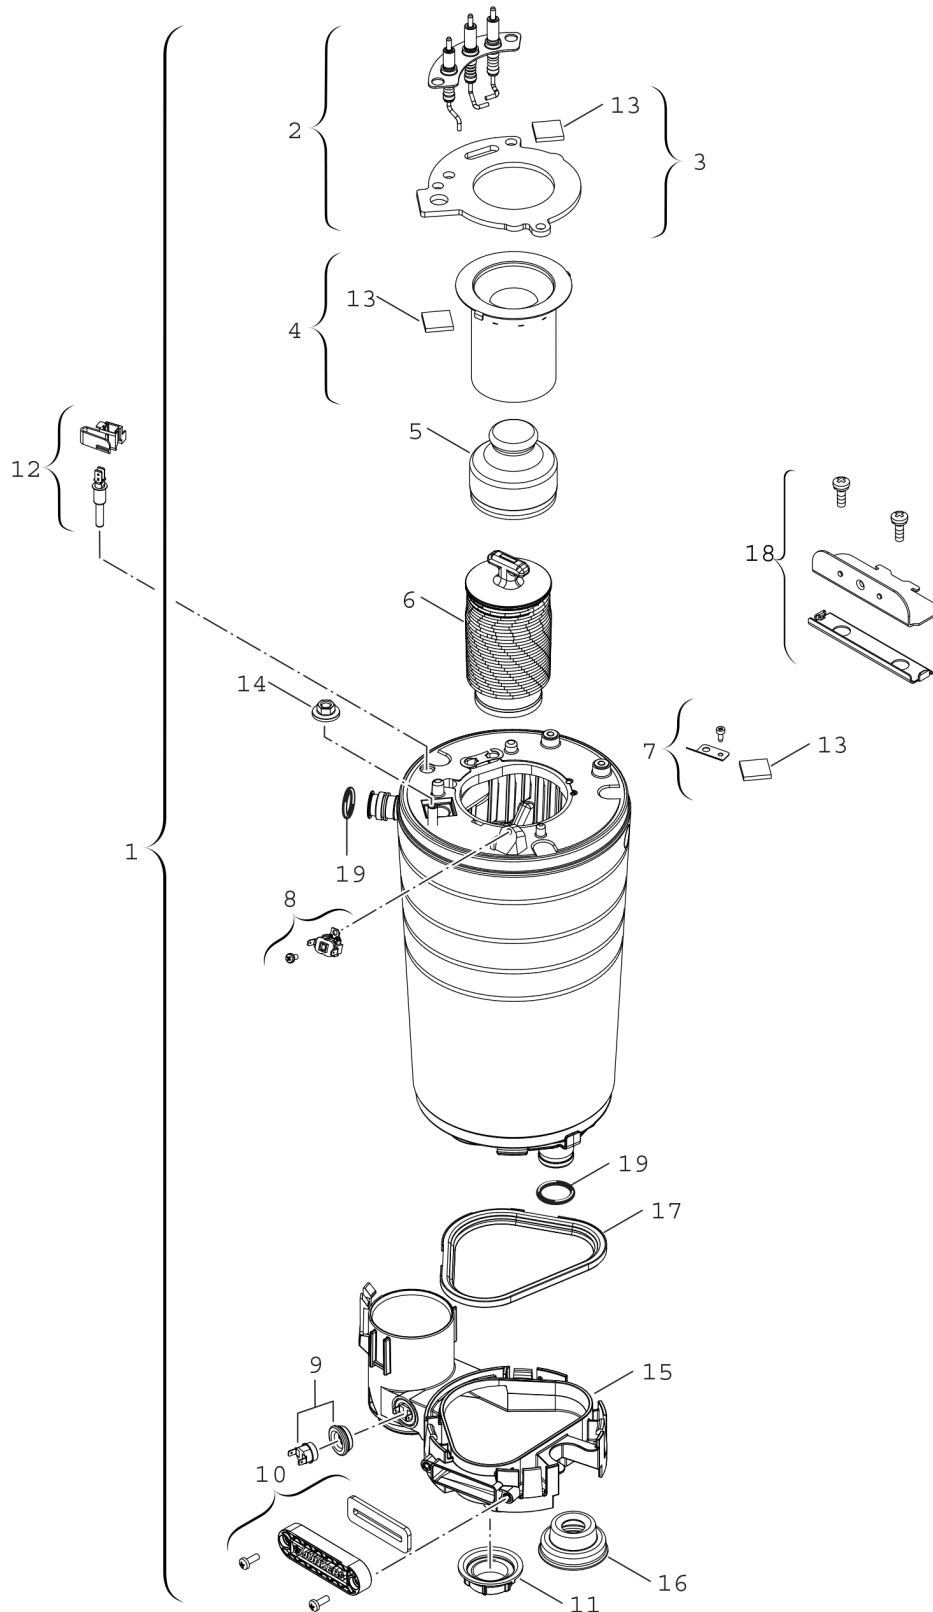

**Explosionszeichnung**

8738892311 . ab

## Ersatzteile

Pos.	Bestellnummer	Bezeichnung	Anmerkung	Preisgruppe
1	8 716 013 860 0	Wärmeblock	<=FD418	56
1	8 737 601 090 0	Wärmeblock	>=FD419	58
2	8 718 107 087 0	Elektrodensatz	<=FD920	31
2	8 737 602 770	Elektrodensatz	>=FD953	31
3	8 711 004 325 0	Dichtung		19
4	8 718 120 609 0	Brenner		41
5	8 715 405 196 0	Verdrängungskörper		33
6	8 715 405 205 0	Körper unten		35
7	8 715 600 024 0	Spiegelsatz		16
8	8 707 206 196 0	Temperaturbegrenzer		17
9	8 710 506 267 0	Temperaturbegrenzer		23
10	8 718 644 424 0	Verschluss Kondensatsammler Junkers WB6		17
11	8 713 301 196 0	Mutter		10
12	8 714 500 087 0	Temperaturfühler NTC		22
13	8 715 600 018 0	Schauglas		11
14	8 713 301 180 0	Mutter M8		14
15	8 715 416 002 0	Kondensatsammler	<=FD418	34
15	8 737 701 475 0	Kondensatsammler WB6	>=FD419	29
16	8 716 106 840 0	Dichtgummi		18
17	8 711 004 324 0	Dichtgummi		19
18	8 711 304 859 0	Halter		17
19	8 716 771 154 0	O-Ring 17x4 (10x)		12
	8 737 712 516	Service Kit WB6		35