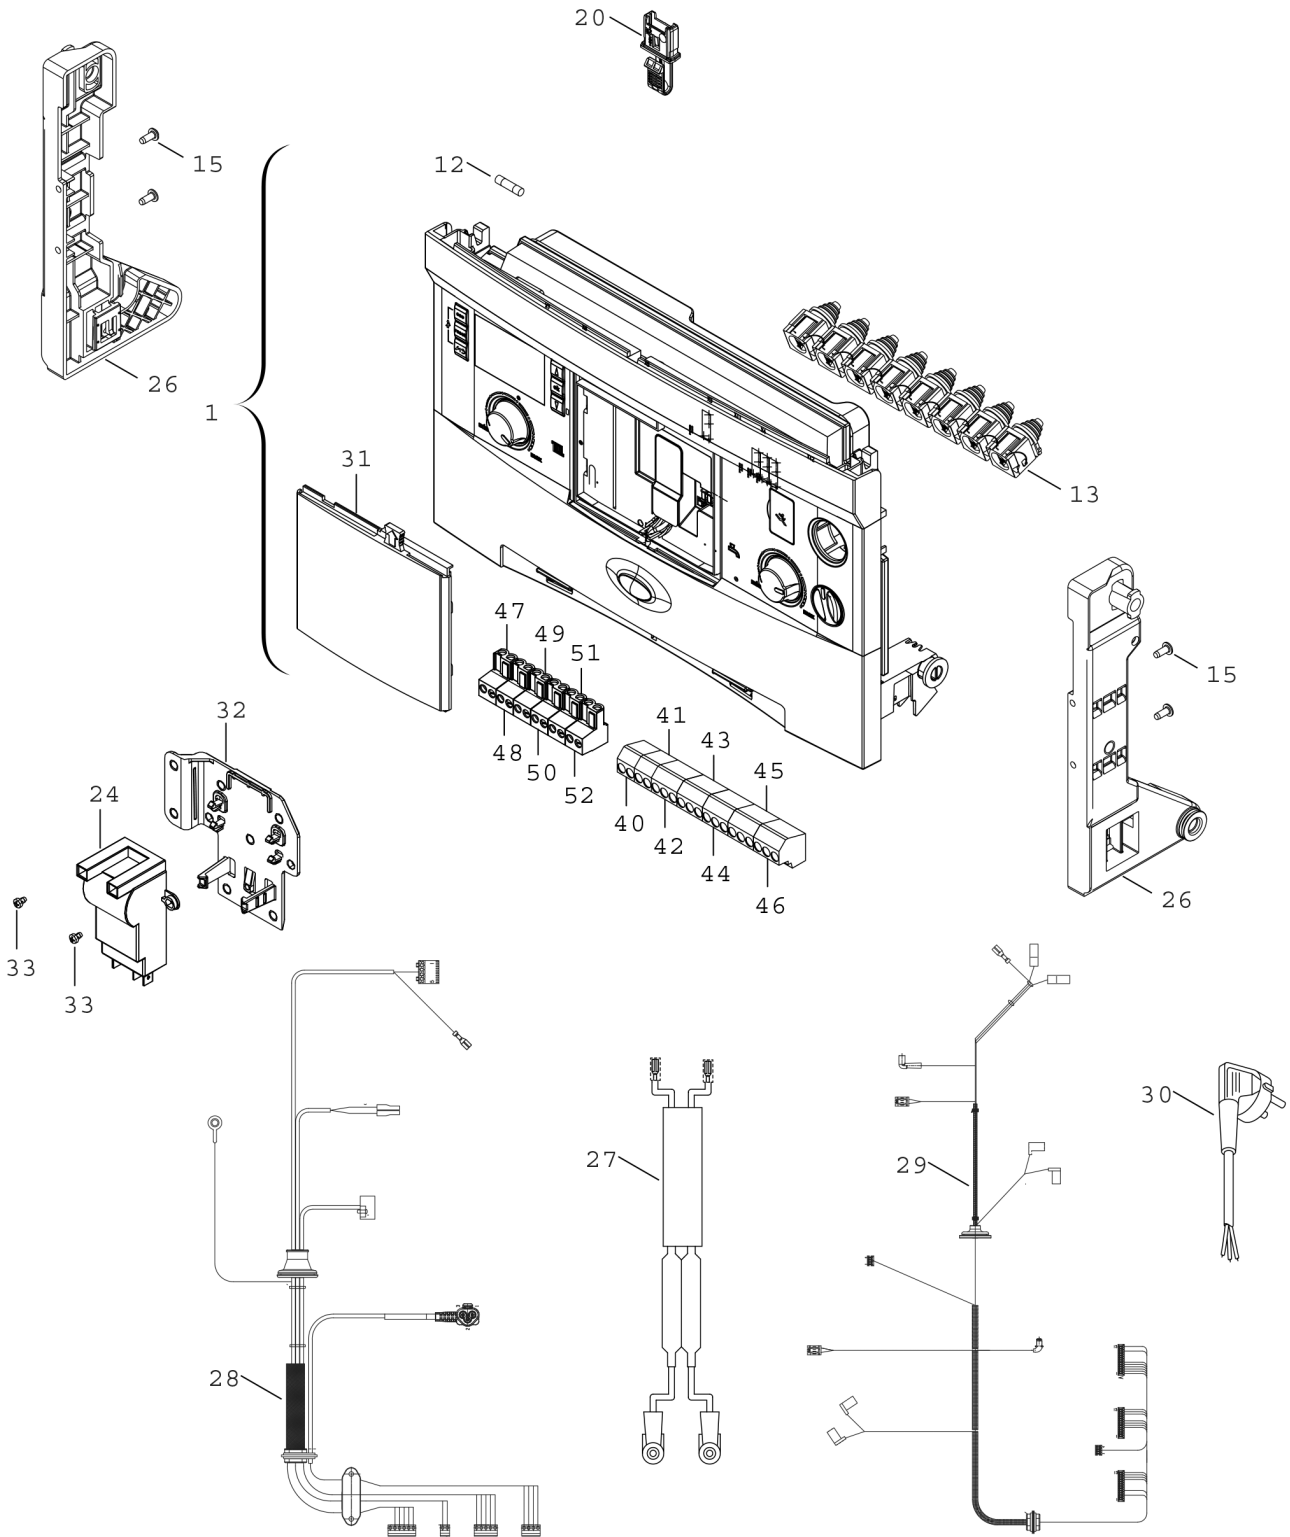

Explosionszeichnung

Ersatzteile

Pos.	Bestellnummer	Bezeichnung	Anmerkung	Preisgruppe
1	8 737 602 757	Steuergerät Skin Mid Ratio ROW Ratio		56
12	8 744 503 040 0	Sicherung 5x20 F 5A (50x)		24
13	8 712 201 007 0	Zugentlastung		13
15	2 914 211 302 0	Schraube		10
20	8 737 600 835 0	Kodierstecker 03 1176 (NG)		21
24	7 736 700 599	Zündtrafo	>=FD656	27
24	8 718 641 334 0	Transformator	<FD656	31
26	8 718 643 970 0	Halter		19
27	8 718 649 254 0	Zündkabel	>=FD656 - <=FD953	17
27	8 718 649 374 0	Zündkabel	<=FD655	24
27	8 737 602 760	Zündkabel	>=FD953	18
28	8 718 643 604 0	Kabelbaum	<=FD655	31
28	8 718 649 253 0	Kabelbaum	>=FD656	30
29	8 718 643 603 0	Kabelbaum	<FD955	31
29	8 718 652 018 0	Kabelbaum	>=FD955	28
30	8 718 643 626 0	Netzkabel		18
31	8 711 000 302 0	Gehäusefront Bedienelement		18
32	8 718 650 618 0	Halter	>=FD656	11
33	8 719 905 146 0	Schraube M4x6 (10x)	>=FD656	12
40	8 714 404 405 0	Anschlussklemme 2-pol FR/FS blau		28
41	8 714 404 406 0	Anschlussklemme 2-pol HW/CH gelb		28
42	8 714 404 404 0	Anschlussklemme 3-pol N/L orange (5x)		29
43	8 714 404 407 0	Anschlussklemme 3-pol N/L grau (5x)		29
44	8 714 404 403 0	Anschlussklemme 3-pol N/L violett (5x)		29
45	8 714 404 408 0	Anschlussklemme 3-pol N/L grün (5x)		29
46	8 714 404 402 0	Anschlussklemme 3-pol N/L weiß (5x)		29
47	8 744 404 090 0	Anschlussklemme 2-pol grün (5x)		29
48	8 744 404 088 0	Anschlussklemme 2-pol orange (5x)		29
49	8 744 404 092 0	Anschlussklemme 2-pol rot (5x)		29
50	8 744 404 089 0	Anschlussklemme 2-pol blau (5x)		29
51	8 744 404 091 0	Anschlussklemme 2-pol grau (5x)		29
52	8 744 404 093 0	Anschlussklemme 2-pol braun (5x)		29
	8 737 600 947 0	Erdgas-Umbausatz LPG-->NG ZWB30-4C23		18,00 EUR
	8 737 600 950 0	Flüssigg.-Umbauset NG-->LPG ZWB30-4C23		38,90 EUR