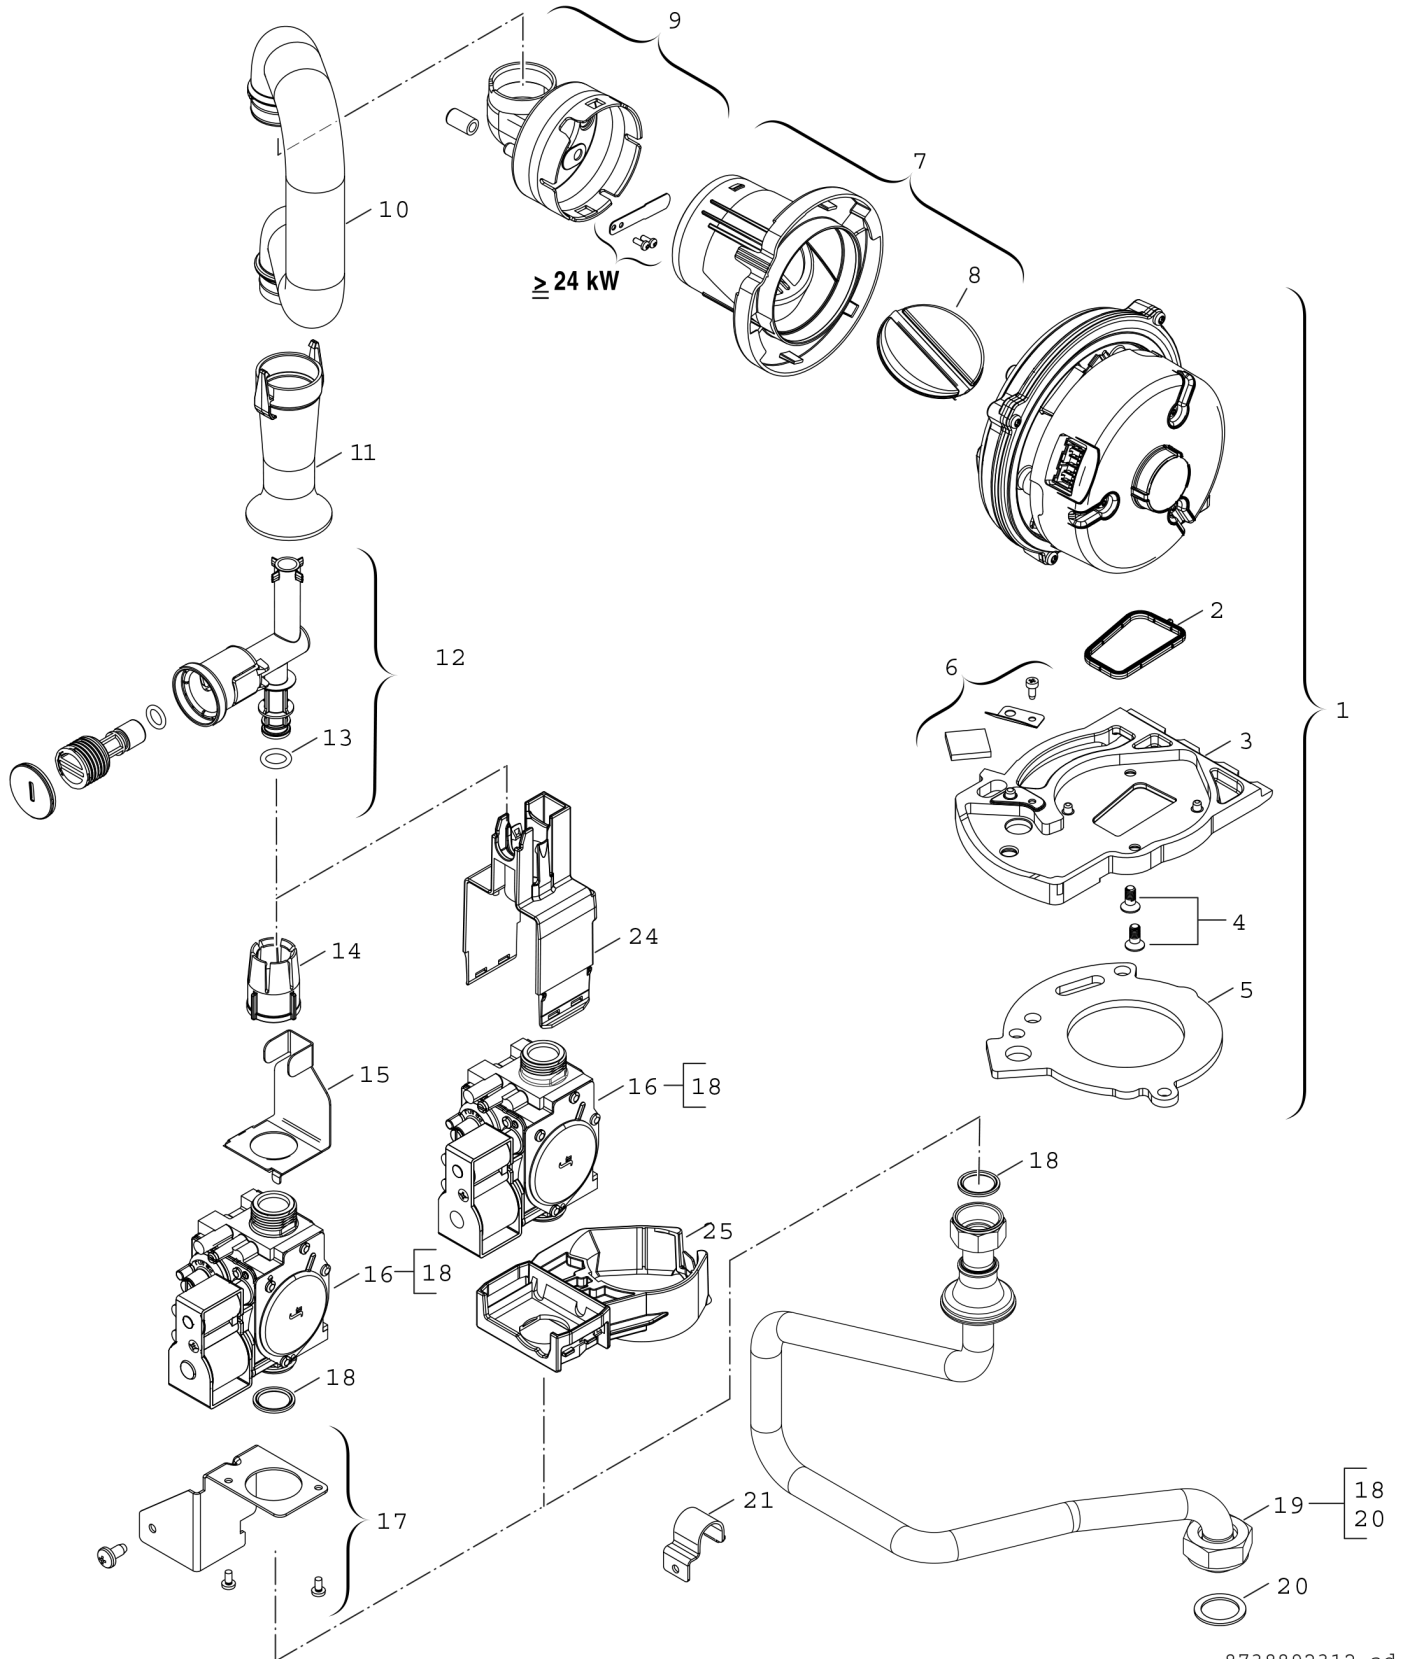

Explosionszeichnung

8738892312.ad

Ersatzteile

Pos.	Bestellnummer	Bezeichnung	Anmerkung	Preisgruppe
1	8 718 224 207 0	Gebälse		48
2	8 718 660 208 0	Dichtung (Gebälse)		12
3	8 718 660 176 0	Anschlussplatte		28
4	8 718 660 200 0	Schraube 60x14 (2x)		12
5	8 711 004 325 0	Dichtung		19
6	8 715 600 024 0	Spiegelsatz		16
7	8 718 222 844 0	Gehäuse		19
8	8 718 222 845 0	Rückströmsicherung		20
9	8 718 660 117 0	Luftbegrenzer		19
10	8 718 660 226 0	Ansaugrohr		20
11	8 718 660 227 0	Drosselbuchse		17
12	8 718 660 203 0	Gasrohr		16
13	8 710 205 089 0	O-Ring 12x3 (10x)		16
14	8 713 301 117 0	Überwurfmutter		10
15	8 718 225 084 0	Winkel	<=FD418	23
16	8 718 224 345 0	Gasarmatur		43
17	8 718 660 301 0	Winkel	<=FD418	15
18	8 710 103 161 0	Dichtung 18,3x24,3 (10x)		22
19	8 718 644 024 0	Gasrohr vertikal		28
20	8 710 103 014 0	Dichtung 30x25x1,5 (10x)		13
21	8 718 641 479 0	Halter		13
24	8 718 225 730 0	Gehäuse	>=FD419	18
25	8 718 225 729 0	Träger	>=FD419	19