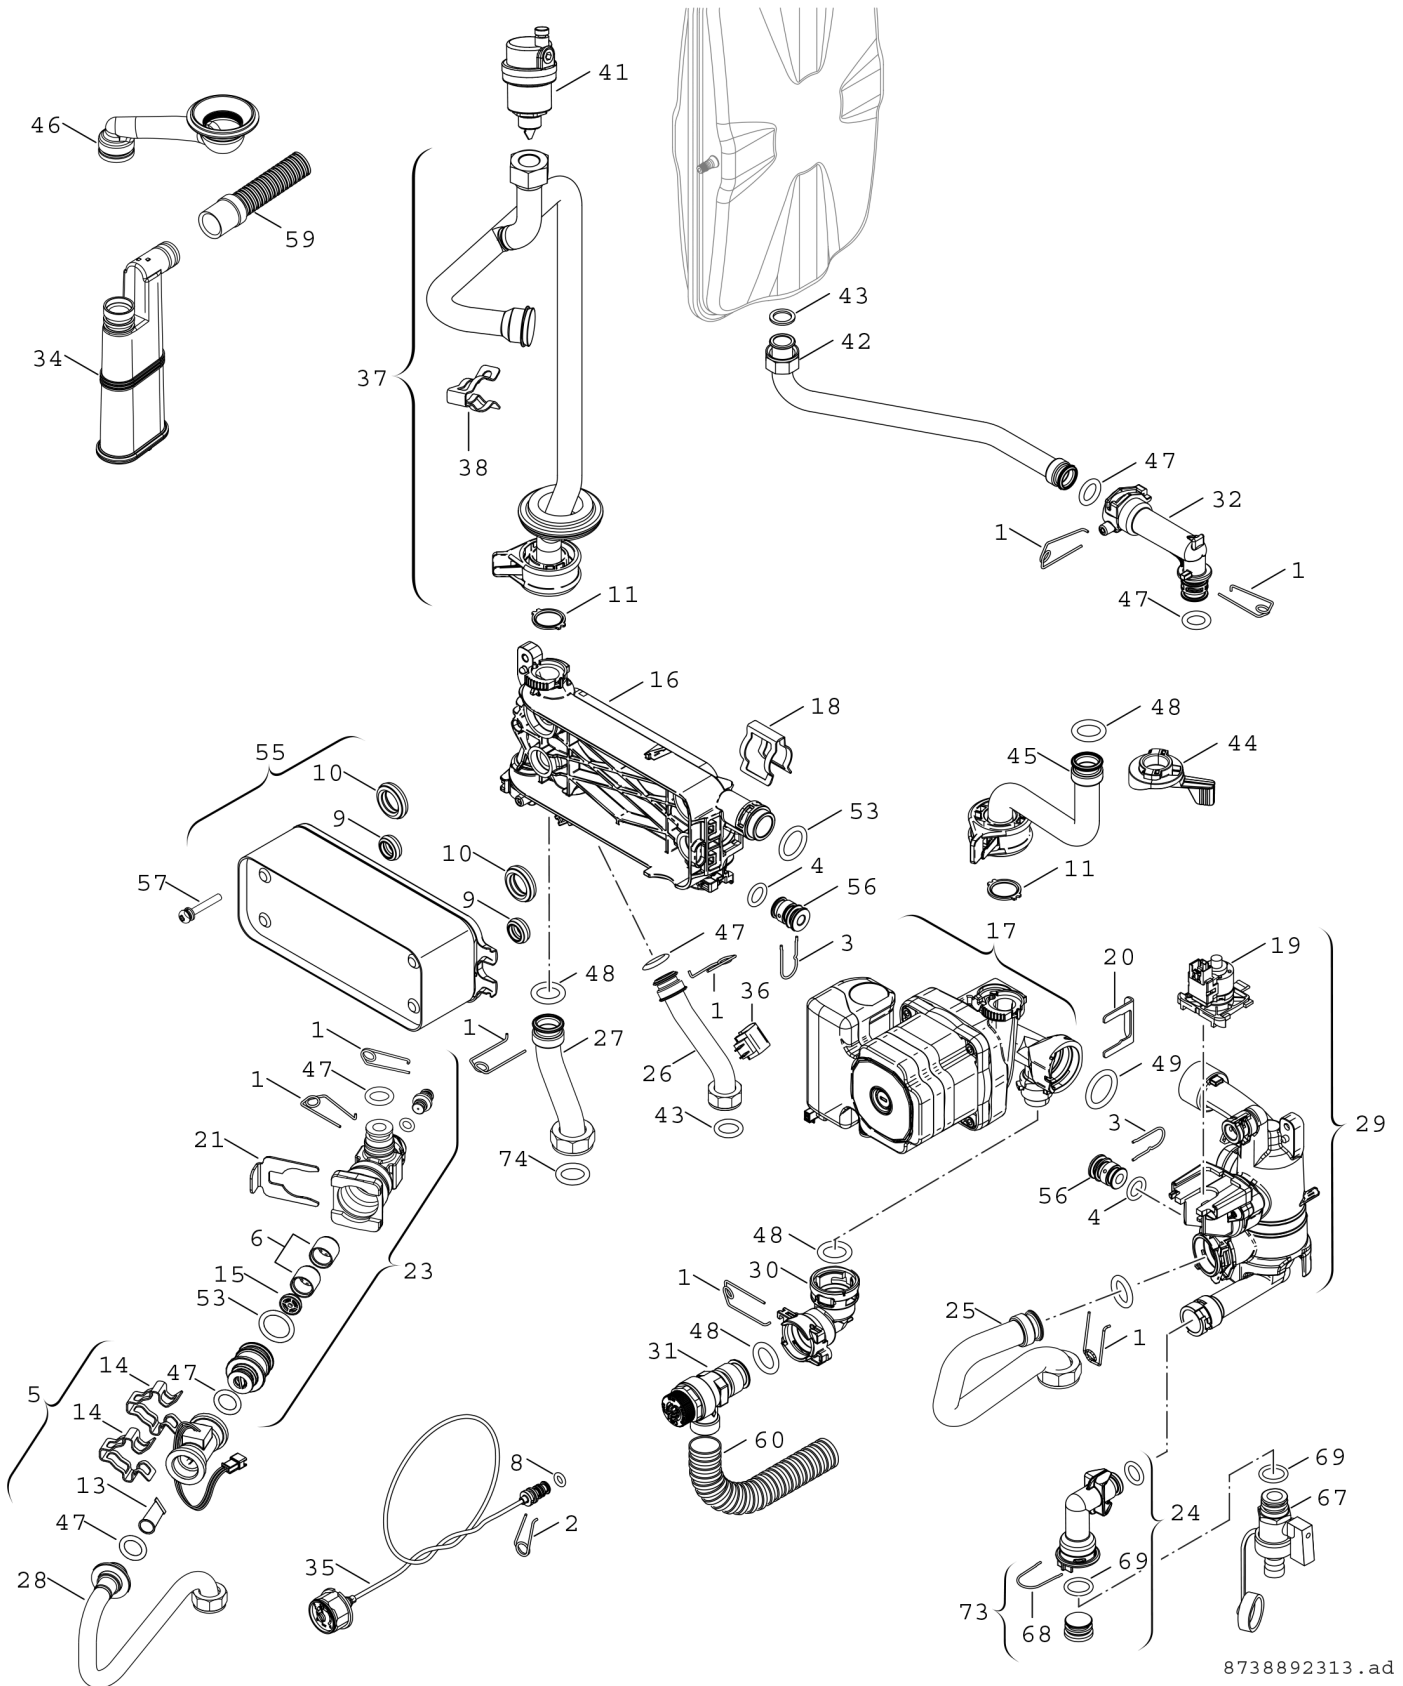

Explosionszeichnung

8738892313 .ad

Ersatzteile

Pos.	Bestellnummer	Bezeichnung	Anmerkung	Preisgruppe
1	8 718 684 699 0	Haltefeder 18 mm (10x)		22
2	8 716 771 167 0	Haltefeder 10mm (10x)		12
3	8 716 106 549 0	Haltefeder 13mm		10
4	8 716 106 748 0	O-Ring 12,5x3 WRAS / KTW (1x)		10
5	8 737 600 781 0	Turbine		35
6	8 737 600 963 0	Schalldämpfer		14
8	8 716 140 810 0	O-Ring 2,62x6,02 WRAS / KTW (10x)		15
9	8 716 771 325 0	Dichtung 19,4x8 (10x)		19
10	8 716 771 003 0	Dichtung 28,4x8 (10x)		19
11	8 716 771 259 0	Dichtung 18,5x24,3 (10x)		22
13	8 716 106 486 0	Filter KW		18
14	8 711 304 695 0	Klammer (10x)		22
15	8 737 600 284 0	Durchflussbegrenzer 9 l/min		17
16	8 718 684 471 0	Sammler		31
17	8 718 610 54A 0	Pumpe 3PK/43		50
18	8 716 113 918 0	Klammer (10x)		26
19	8 737 712 788	Stellmotor		34
20	8 718 681 920 0	Sicherungsklammer (10x)		25
21	8 716 113 917 0	Sicherungsklammer (10x)		28
23	8 737 600 964 0	Anschlussgruppe		34
24	8 718 641 329 0	Bogen		15
25	8 718 644 023 0	Rücklaufrohr		22
26	8 718 644 050 0	Rohr WW		19
27	8 718 644 049 0	Rohr HV unten		21
28	8 718 644 051 0	Rohr KW		22
29	8 718 685 380 0	Rücklaufeinheit		39
30	8 716 113 911 0	Anschlussstück Sicherheitsventil		15
31	8 718 643 989 0	Sicherheitsventil		17
32	8 716 113 905 0	Anschlussstück Ausdehnungsgefäß		16
34	8 716 012 273 0	Siphon		19
35	8 718 224 344 0	Manometer		29
36	8 716 010 809 0	Temperaturfühler NTC		21
37	8 718 640 763 0	Rohr HV oben		30
38	8 711 200 024 0	Klammer (10x)		22
41	8 718 642 780 0	Entlüfter		22
42	8 718 640 762 0	Rohr Ausdehnungsgefäß		21
43	8 710 103 045 0	Dichtung 18,6x13,5x1,5 (10x)		13
44	8 716 106 507 0	Klemmband		16
45	8 718 640 787 0	Rücklaufrohr		23
46	8 716 011 510 0	Rohr Siphon		24
47	8 716 107 439 0	O-Ring 13.87 X 3.53 L (10x)		15
48	8 716 771 154 0	O-Ring 17x4 (10x)		12