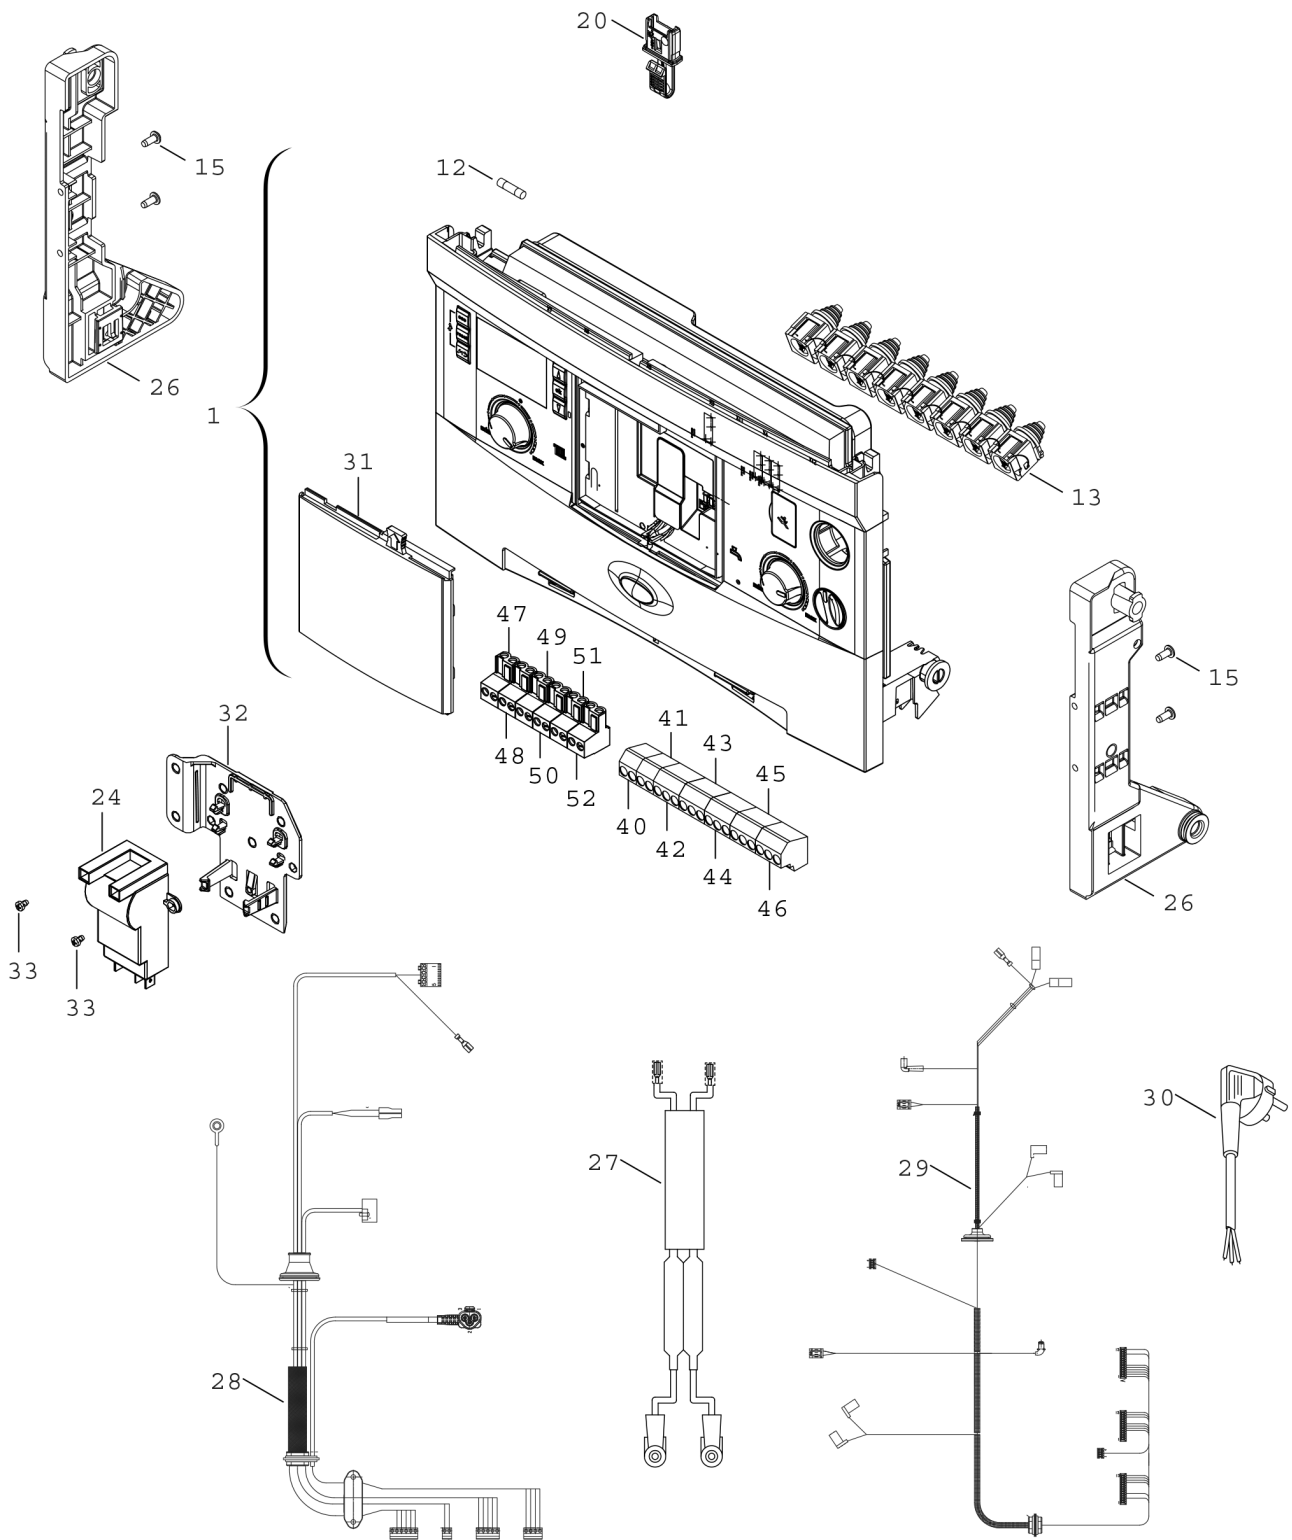

Explosionszeichnung

8738892315.af

Ersatzteile

Pos.	Bestellnummer	Bezeichnung	Anmerkung	Preisgruppe
1	8 737 602 757	Steuergerät Skin Mid Ratio ROW Ratio		56
12	8 744 503 040 0	Sicherung 5x20 F 5A (50x)		24
13	8 712 201 007 0	Zugentlastung		13
15	2 914 211 302 0	Schraube B4x10-St-H		10
20	8 737 600 844 0	Kodierstecker 06 1179 (LPG)		21
24	8 718 641 334 0	Transformator	<=FD655	31
24	8 737 902 957 0	Transformator	>=FD656	31
26	8 718 643 970 0	Halter		19
27	8 718 649 254 0	Zündkabel	>=FD656 - <=FD953	17
27	8 718 649 374 0	Zündkabel	<=FD655	24
27	8 737 602 760	Zündkabel	>=FD953	18
28	8 718 643 604 0	Kabelbaum	<=FD655	31
28	8 718 649 253 0	Kabelbaum	>=FD656	30
29	8 718 643 603 0	Kabelbaum		31
30	8 718 643 626 0	Netzkabel		18
31	8 711 000 302 0	Gehäusefront Bedienelement		18
32	8 718 650 618 0	Halter	>=FD656	11
33	8 719 905 146 0	Schraube M4x6 (10x)	>=FD656	12
40	8 714 404 405 0	Anschlussklemme 2-pol FR/FS blau		28
41	8 714 404 406 0	Anschlussklemme 2-pol HW/CH gelb		28
42	8 714 404 404 0	Anschlussklemme 3-pol N/L orange (5x)		29
43	8 714 404 407 0	Anschlussklemme 3-pol N/L grau (5x)		29
44	8 714 404 403 0	Anschlussklemme 3-pol N/L violett (5x)		29
45	8 714 404 408 0	Anschlussklemme 3-pol N/L grün (5x)		29
46	8 714 404 402 0	Anschlussklemme 3-pol N/L weiß (5x)		29
47	8 744 404 090 0	Anschlussklemme 2-pol grün (5x)		29
48	8 744 404 088 0	Anschlussklemme 2-pol orange (5x)		29
49	8 744 404 092 0	Anschlussklemme 2-pol rot (5x)		29
50	8 744 404 089 0	Anschlussklemme 2-pol blau (5x)		29
51	8 744 404 091 0	Anschlussklemme 2-pol grau (5x)		29
52	8 744 404 093 0	Anschlussklemme 2-pol braun (5x)		29
	8 737 600 947 0	Erdgas-Umbausatz LPG-->NG ZWB30-4C23		19,00 EUR
	8 737 600 950 0	Flüssigg.-Umbauset NG-->LPG ZWB30-4C23		38,90 EUR