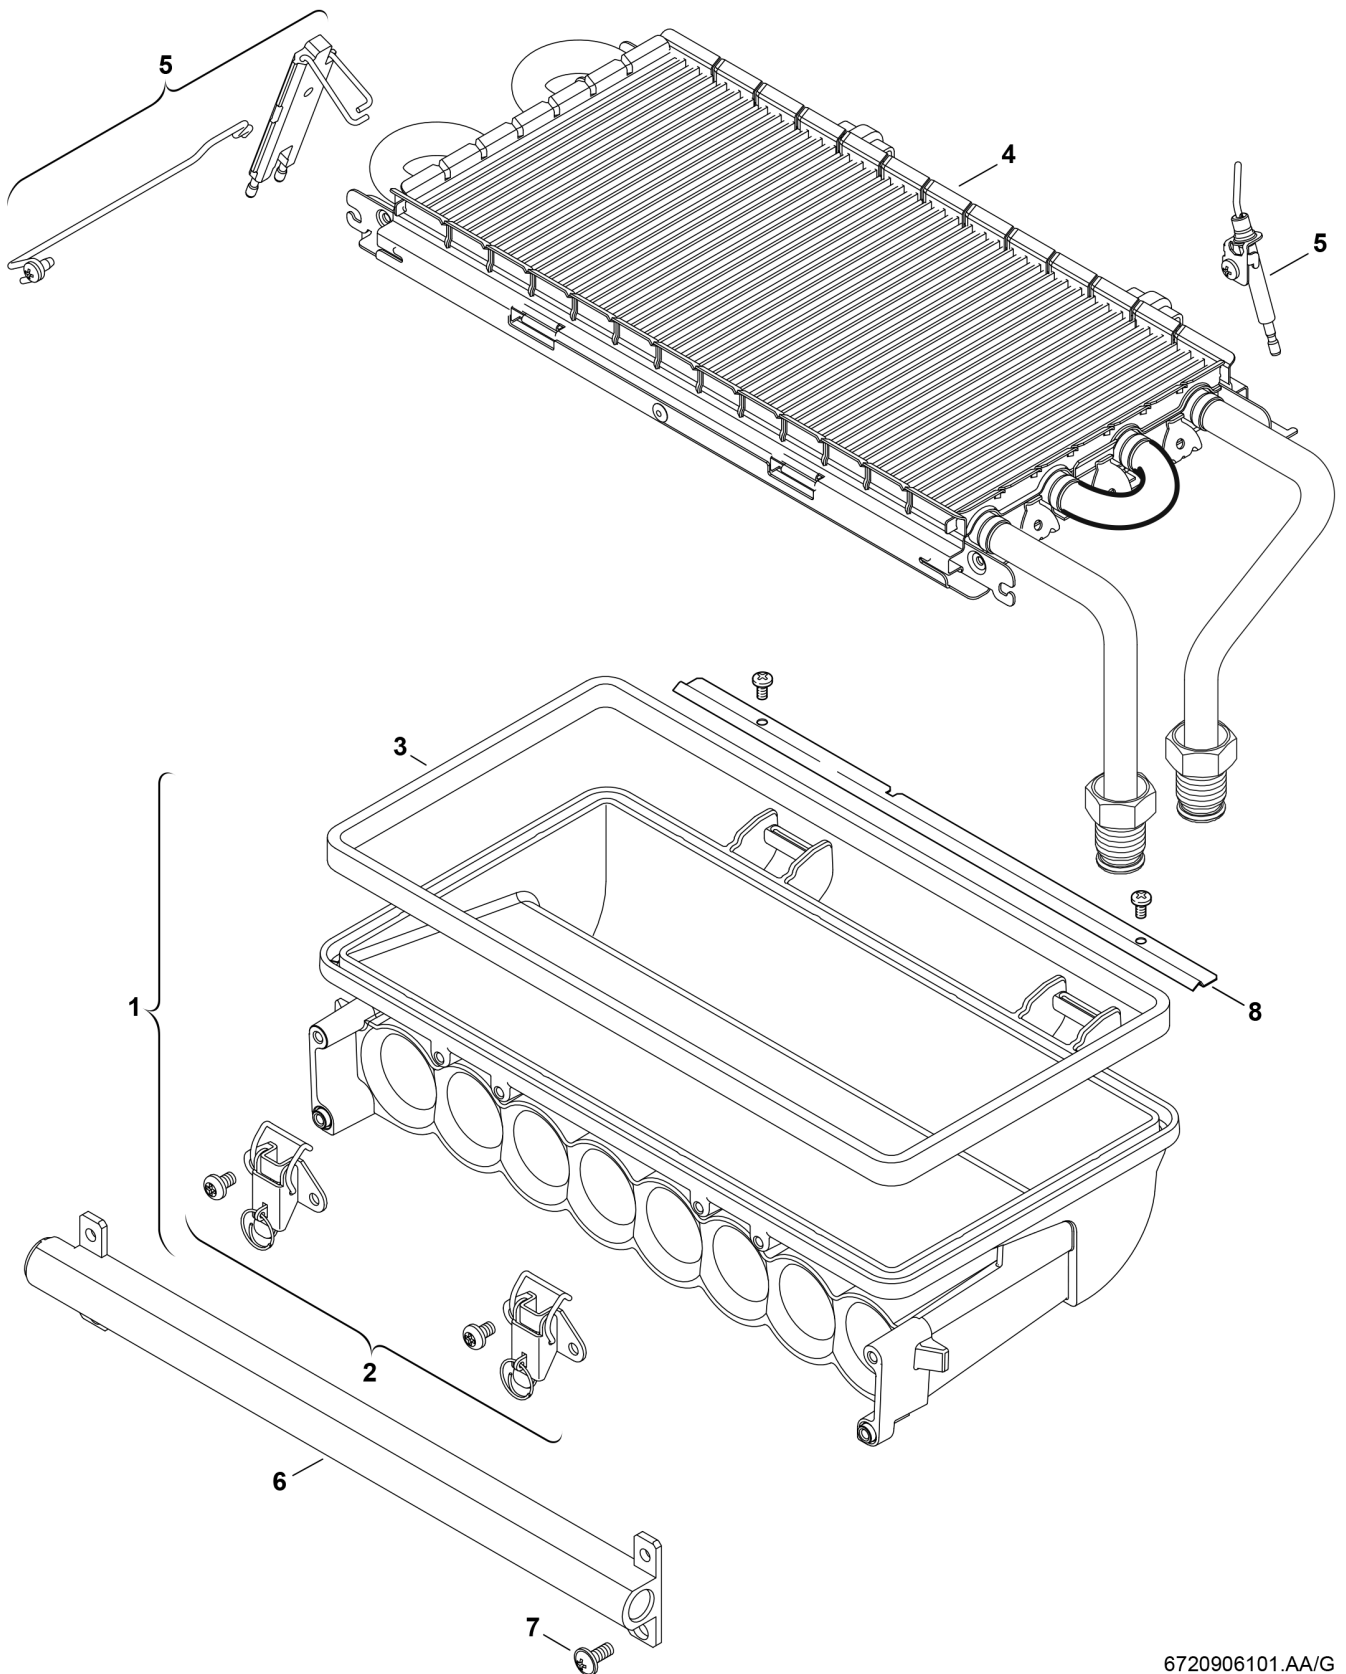

Explosionszeichnung

6720906101.AA/G

Ersatzteile

Pos.	Bestellnummer	Bezeichnung	Anmerkung	Preisgruppe
1	8 715 405 114 0	Brennerwanne 24kW		43
2	8 711 300 040 0	Verschluss		20
3	8 711 004 197 0	Brennerdichtung 24kW		18
4	8 718 641 312 0	Brennerdeck		48
5	8 718 641 319 0	Elektrodensatz		31
6	7 736 900 679	Gasart-Umbausatz 21,31>23		63,00 EUR
6	7 736 901 860	Gasart-Umbausatz 21>23		62,00 EUR
6	8 716 013 870 0	Gasart-Umbausatz 24KW 23,21>31		34
6	8 716 013 871 0	Gasart-Umbausatz 24KW 23,31>21		32
7	8 743 401 036 0	Schraube M5x12 (10x)		11
8	8 711 304 532 0	Leitblech 24kW		22
	7 736 901 300	Service Kit 24 kW (Heizwert)		33