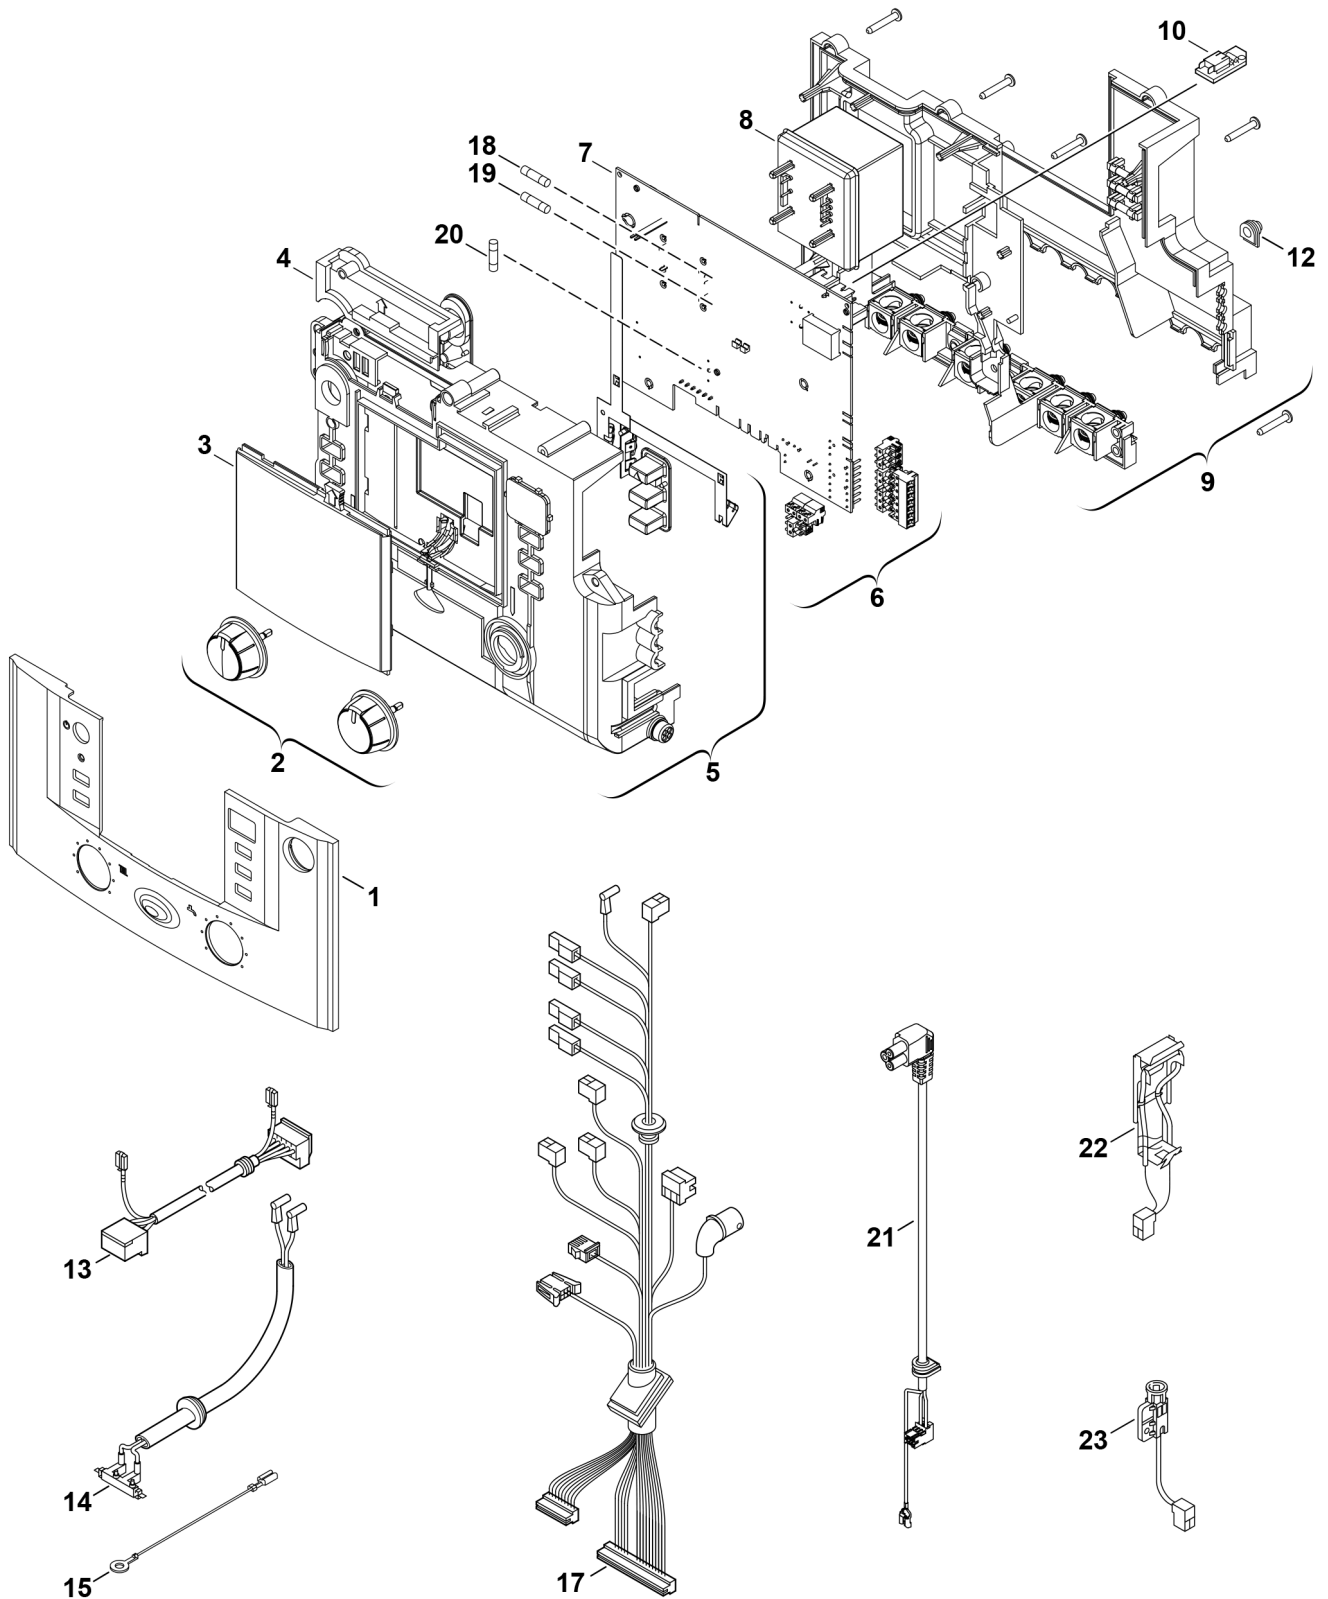

**Explosionszeichnung**

6720906663.AB/G

## Ersatzteile

Pos.	Bestellnummer	Bezeichnung	Anmerkung	Preisgruppe
1	8 716 013 463 0	Klappe		22
2	8 712 000 129 0	Drehknopf		20
3	8 711 000 302 0	Gehäusefront Bedienelement		18
4	8 717 207 680 0	Abdeckung oben		16
5	8 716 011 349 0	Oberteil		33
6	8 714 404 348 0	Steckerset		26
7	8 748 300 892	Leiterplatte GZT3a Skin		51
8	8 717 201 052 0	Transformator		29
9	8 717 207 679 0	Rückseite		35
10	8 714 432 200 0	Kodierstecker 2200		14
10	8 714 432 202 0	Kodierstecker 2202		14
12	8 710 506 185 0	Zugentlastung (10x)		16
13	8 718 641 866 0	Gebälsekabel		19
14	8 716 013 586 0	Zündkabel		23
15	8 716 106 980 0	Erdungskabel		10
17	8 718 641 607 0	Kabelbaum		31
18	1 904 522 740 0	Sicherung (10x) T1,6A		20
19	1 904 522 730 0	Sicherung (10x) 5x20mm T0.5A/250V		15
20	1 904 521 342 0	Sicherung (10x) 5x20mm T2.5A/250V		20
21	8 716 107 329 0	Pumpenkabel		17
22	8 717 208 062 0	Abgasüberwachung		26
23	8 717 208 064 0	Abgasüberwachung		24