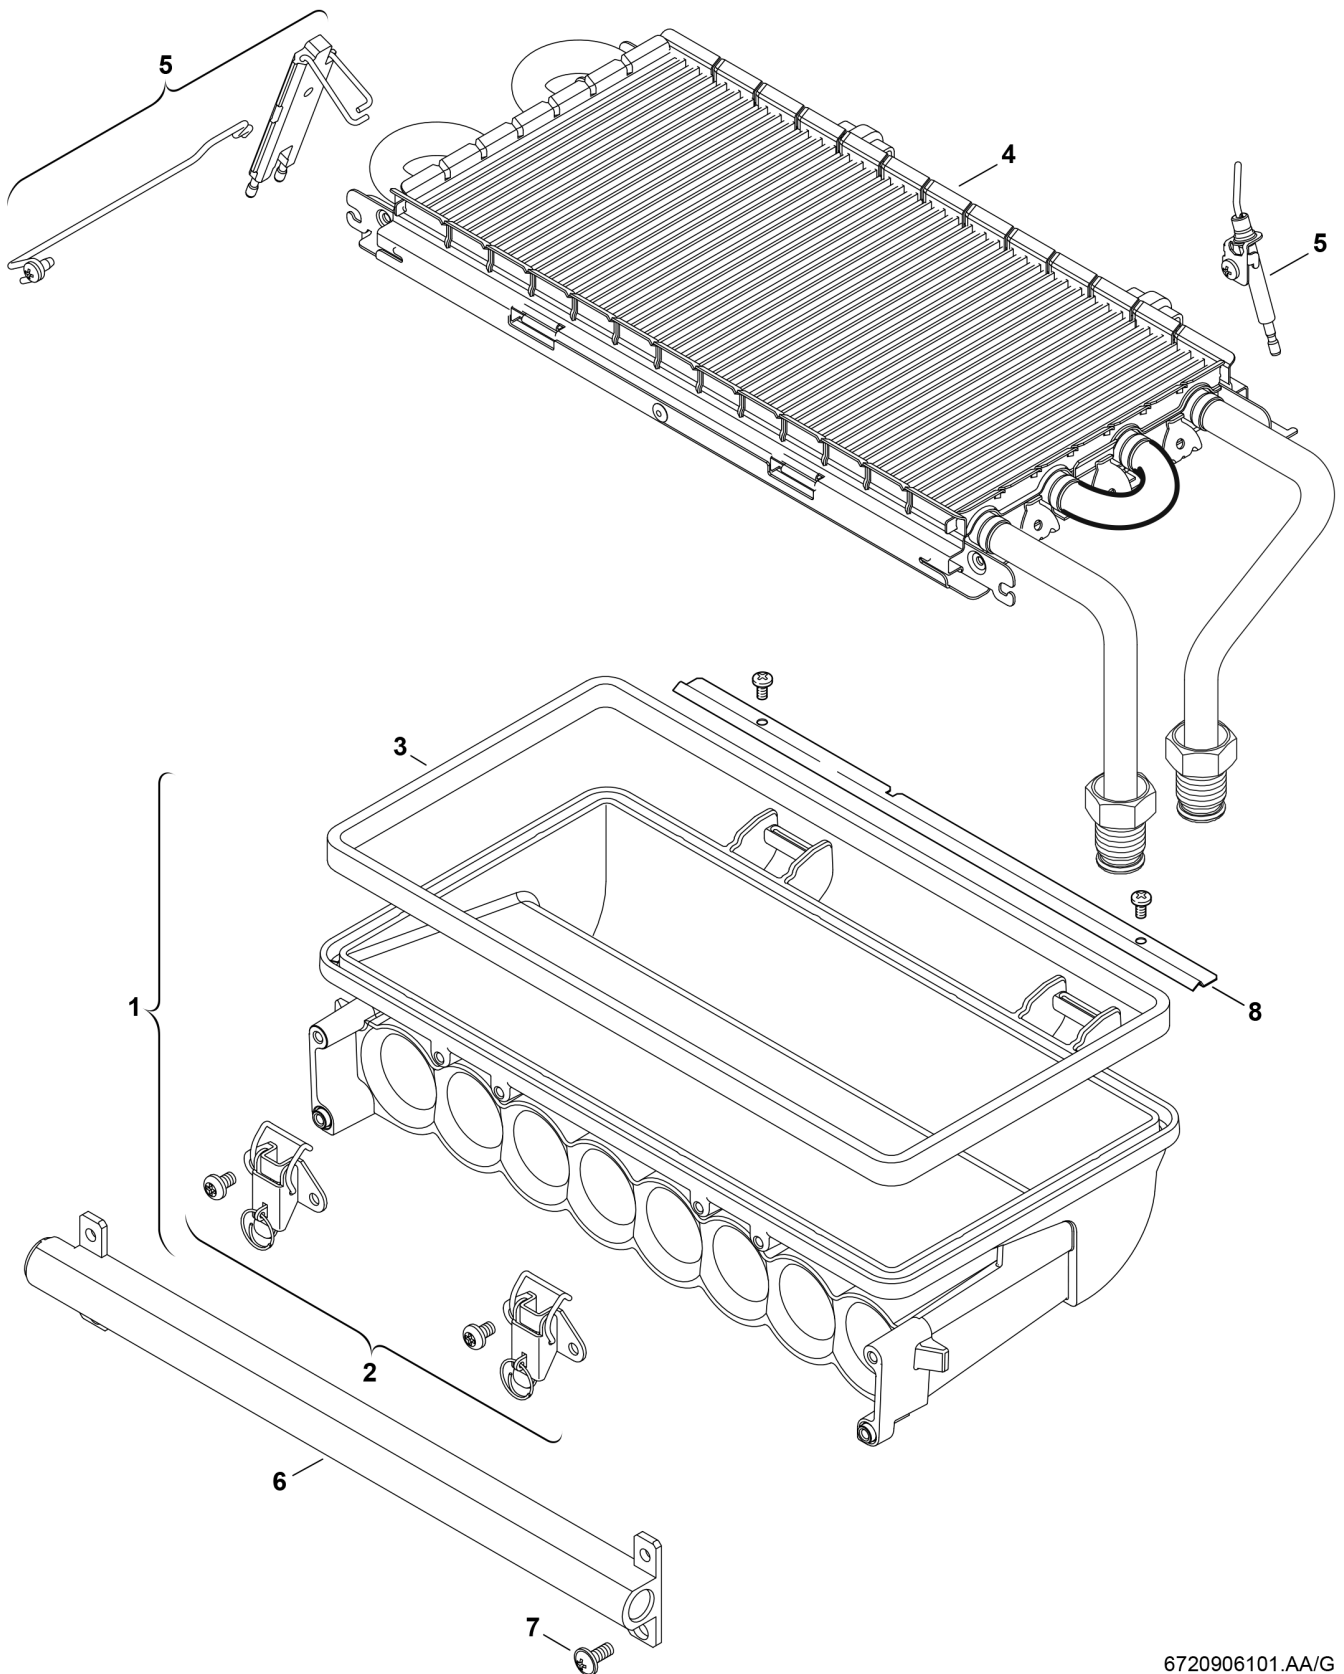

Explosionszeichnung

6720906101.AA/G

Ersatzteile

Pos.	Bestellnummer	Bezeichnung	Anmerkung	Preisgruppe
1	8 715 405 114 0	Brennerwanne 24kW		43
2	8 711 300 040 0	Verschluss		20
3	8 711 004 197 0	Brennerdichtung 24kW		18
4	8 718 641 312 0	Brennerdeck		48
5	8 718 641 319 0	Elektrodensatz		31
6	7 736 900 679	Gasart-Umbausatz 21,31>23		63,00 EUR
6	7 736 901 860	Gasart-Umbausatz 21>23		62,00 EUR
6	8 716 013 870 0	Gasart-Umbausatz 24KW 23,21>31		34
6	8 716 013 871 0	Gasart-Umbausatz 24KW 23,31>21		32
7	8 743 401 036 0	Schraube M5x12 (10x)		11
8	8 711 304 532 0	Leitblech 24kW		22
	7 736 901 300	Service Kit 24 kW (Heizwert)		33