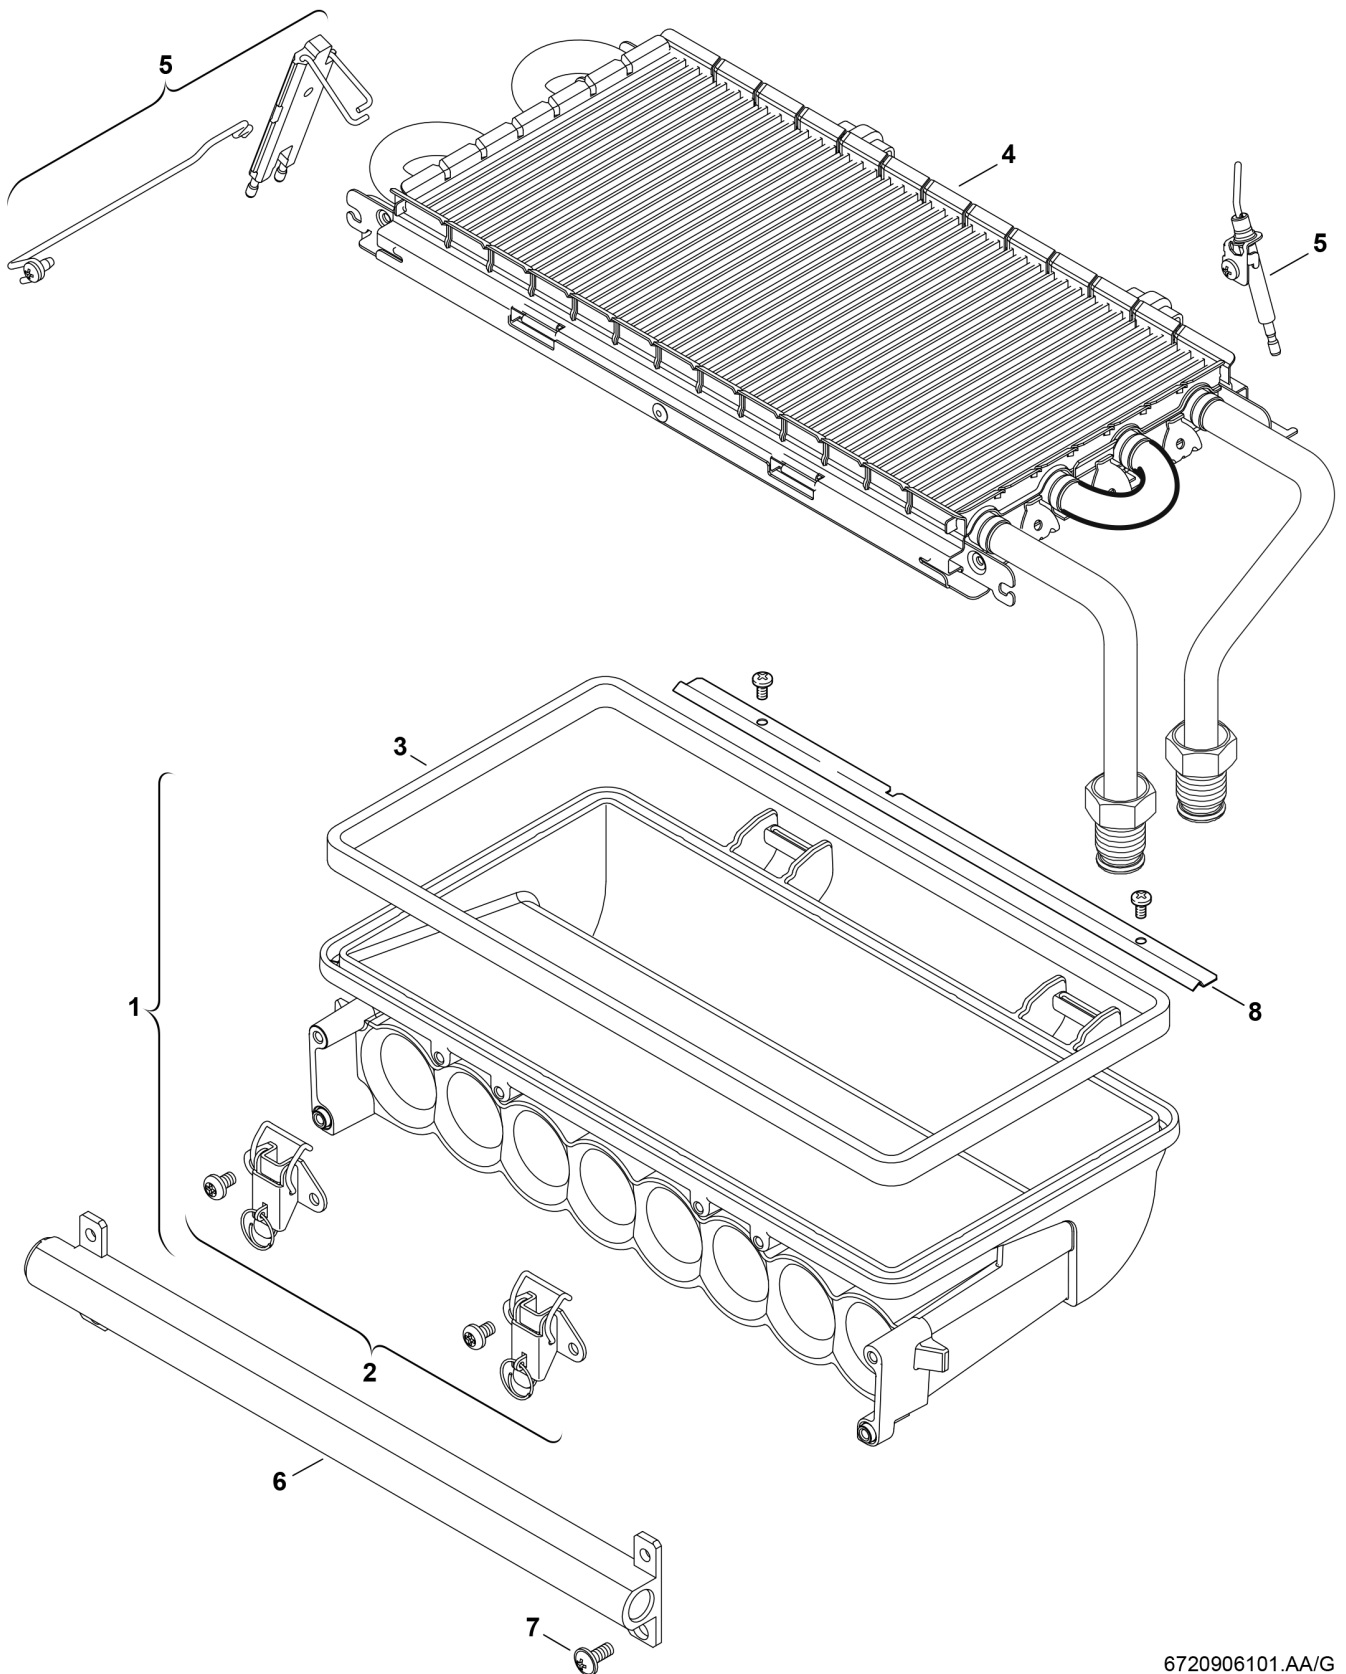

**Explosionszeichnung**

6720906101.AA/G

## Ersatzteile

Pos.	Bestellnummer	Bezeichnung	Anmerkung	Preisgruppe
1	8 715 405 114 0	Brennerwanne 24kW		43
2	8 711 300 040 0	Verschluss		20
3	8 711 004 197 0	Brennerdichtung 24kW		18
4	8 718 641 312 0	Brennerdeck		48
5	8 718 641 319 0	Elektrodensatz		31
6	7 736 900 679	Gasart-Umbausatz 21,31>23		63,00 EUR
6	7 736 901 860	Gasart-Umbausatz 21>23		62,00 EUR
6	8 716 013 870 0	Gasart-Umbausatz 24KW 23,21>31		34
6	8 716 013 871 0	Gasart-Umbausatz 24KW 23,31>21		32
7	8 743 401 036 0	Schraube M5x12 (10x)		11
8	8 711 304 532 0	Leitblech 24kW		22
	7 736 901 300	Service Kit 24 kW (Heizwert)		33