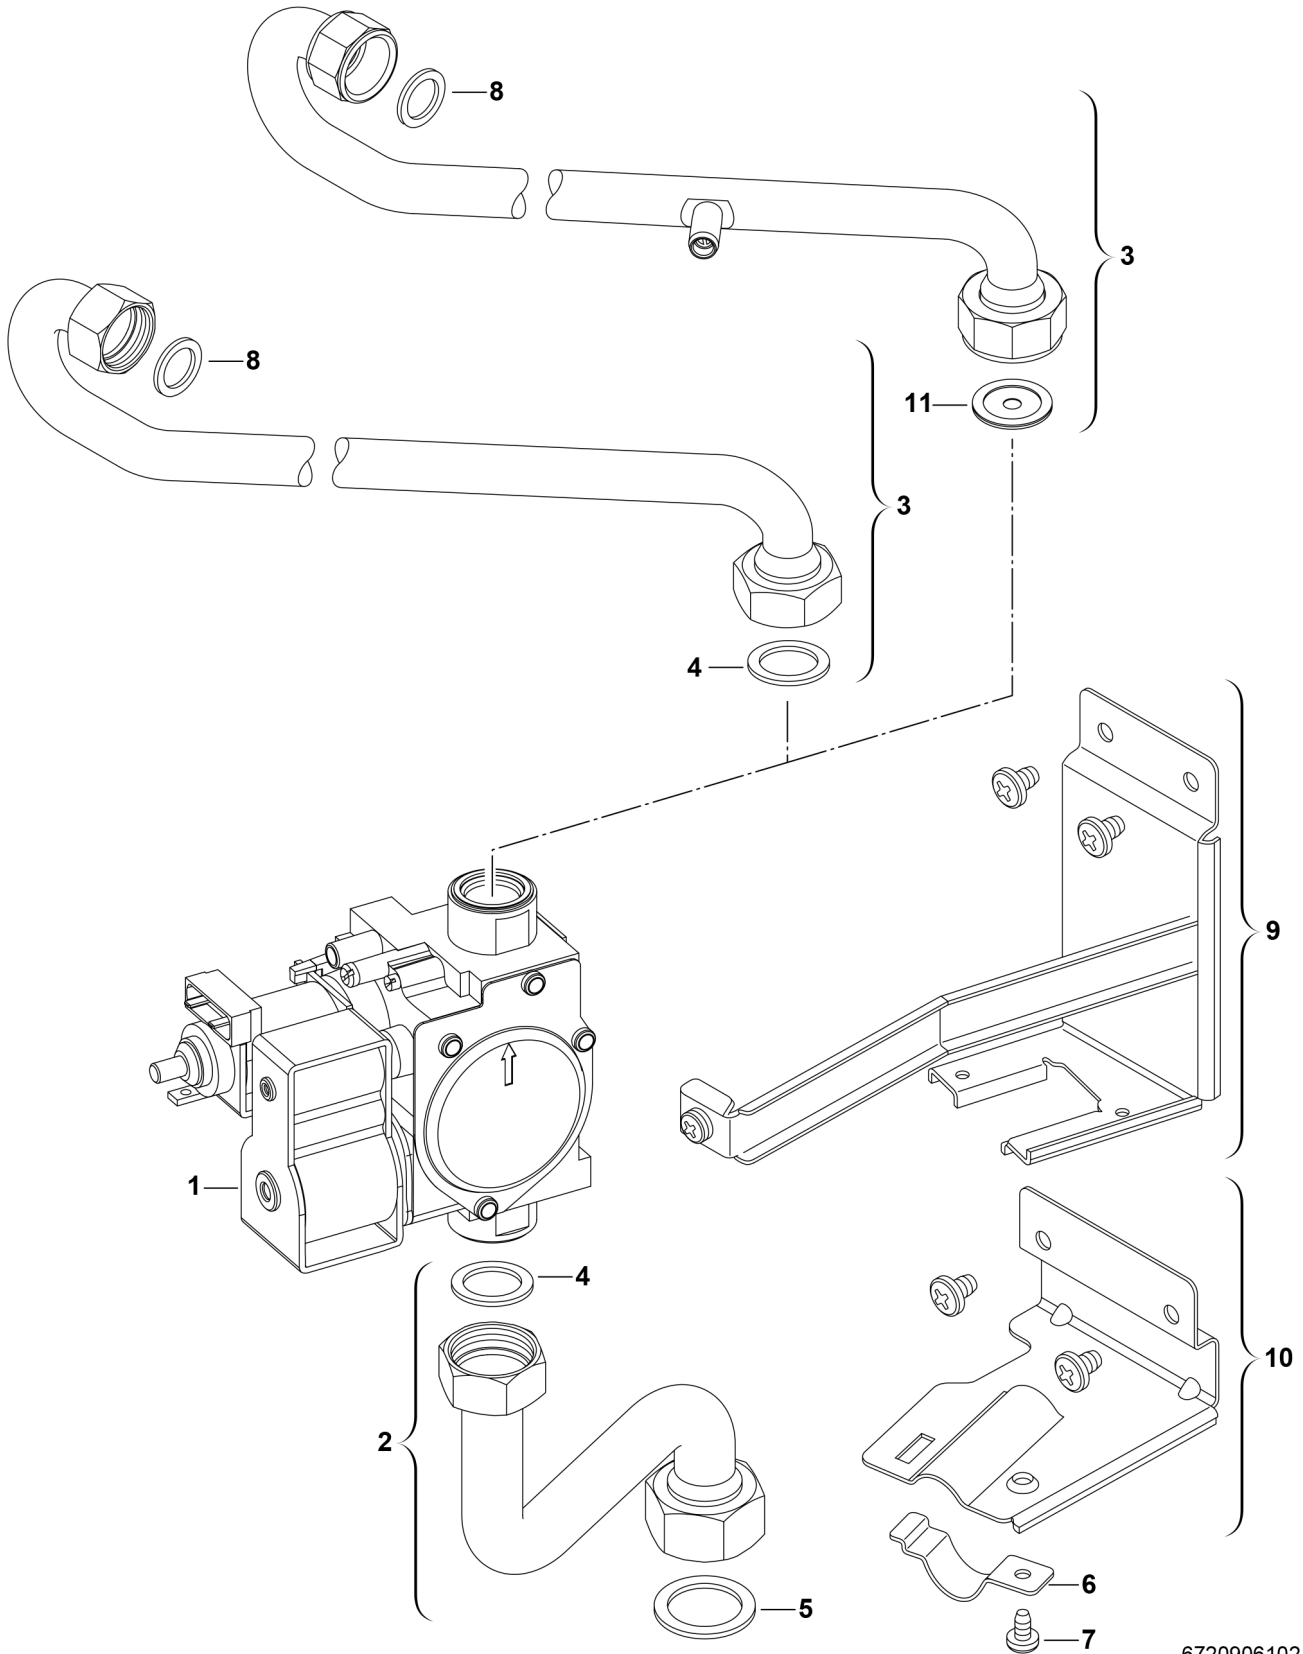

Explosionszeichnung

6720906102.AA/G

Ersatzteile

Pos.	Bestellnummer	Bezeichnung	Anmerkung	Preisgruppe
1	8 747 003 700 0	Gasarmatur		45
2	8 718 641 019 0	Gasrohr		26
3	8 718 641 027 0	Gasrohr		24
4	8 710 103 043 0	Dichtung 23,9x17,2x1,5 (10x)		14
5	8 710 103 014 0	Dichtung 30x25x1,5 (10x)		13
6	8 711 301 094 0	Schelle		12
7	2 910 612 432 0	Schraube 4,8x13 DIN7981 (10x)		15
8	8 710 103 045 0	Dichtung 18,6x13,5x1,5 (10x)		13
9	8 718 641 681 0	Halter		23
10	8 718 641 156 0	Halter		16