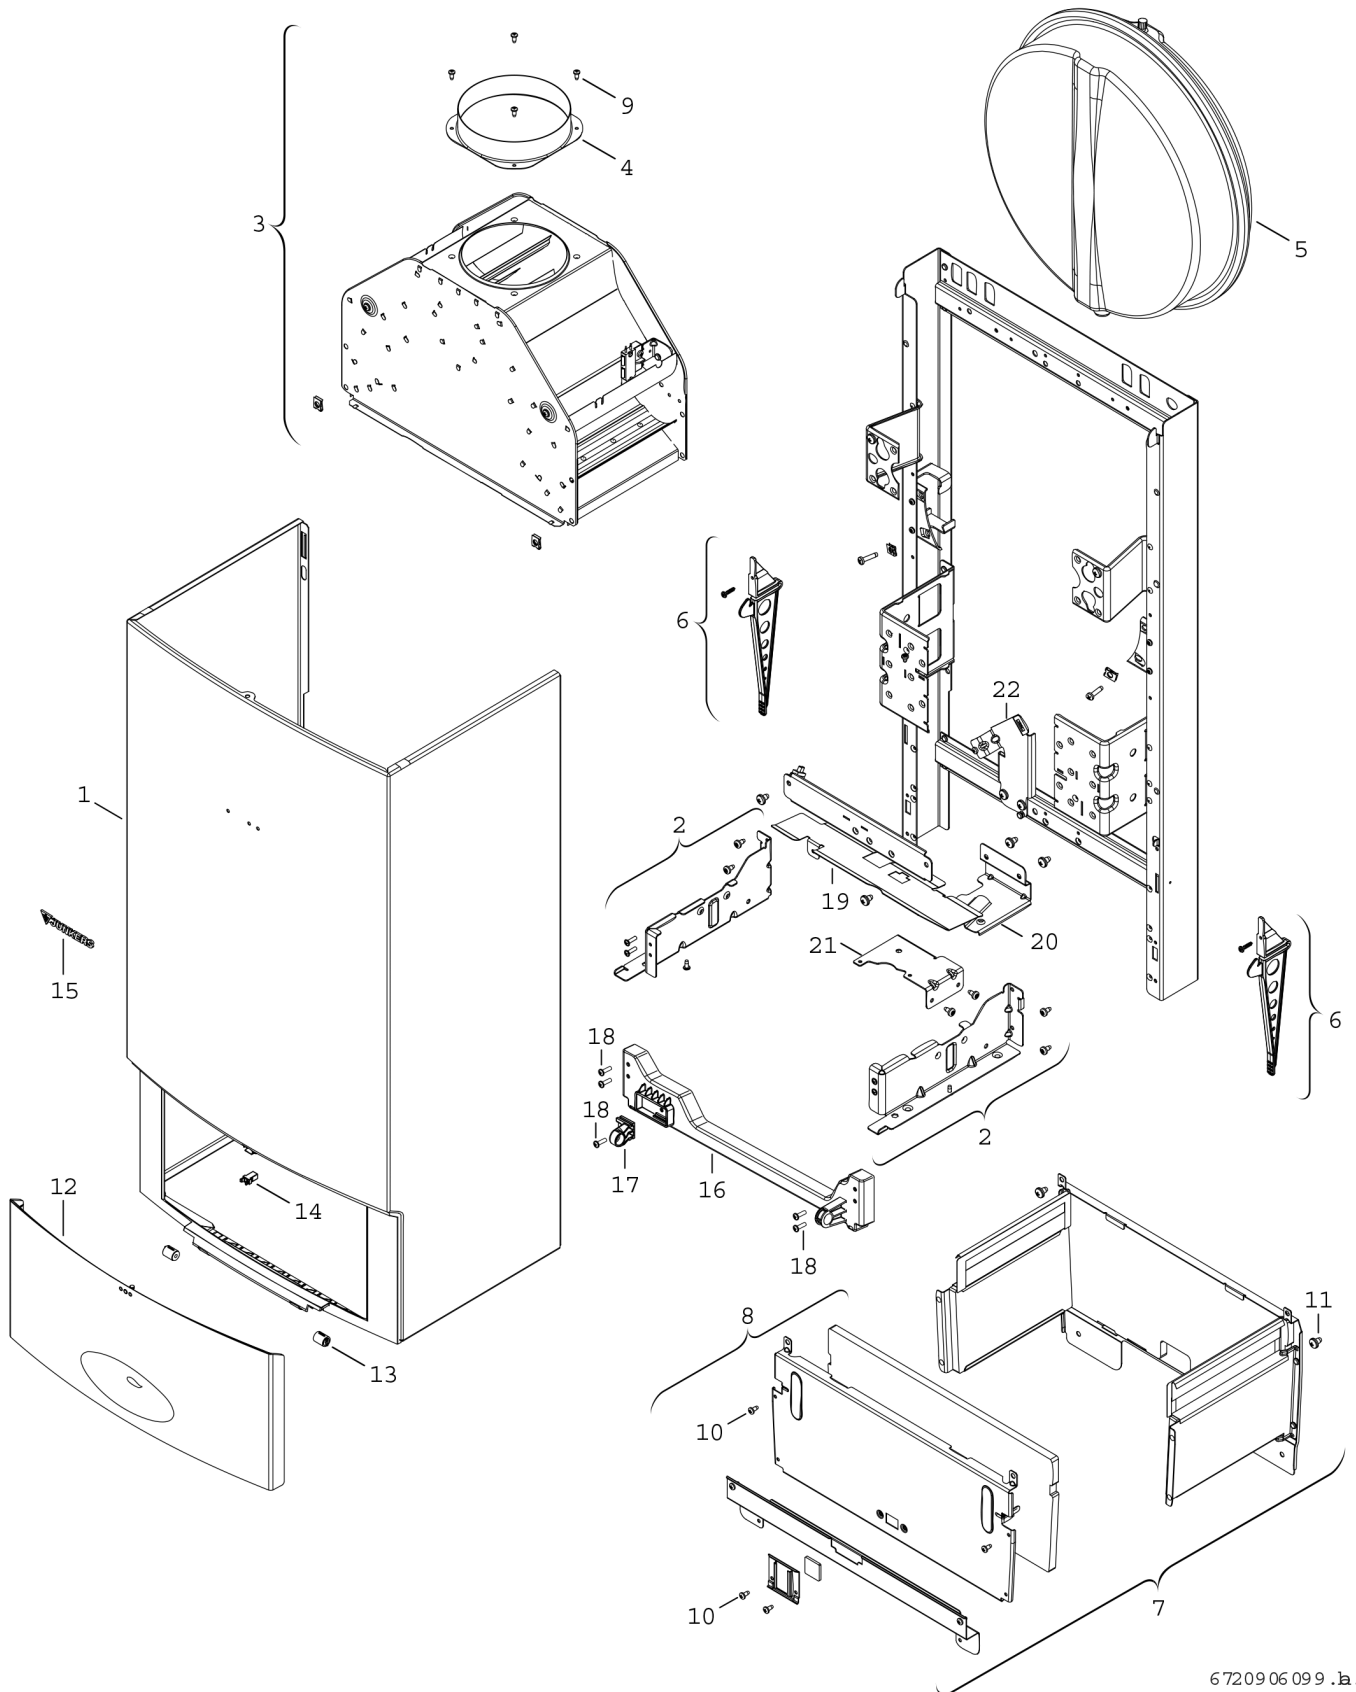

**Explosionszeichnung**

6 7209 06 099 .h.G

## Ersatzteile

Pos.	Bestellnummer	Bezeichnung	Anmerkung	Preisgruppe
1	8 718 641 547 0	Mantel weiß		42
2	8 718 640 995 0	Traversensatz		29
3	8 715 505 606 0	Strömungssicherung		38
4	8 705 504 037 0	Abgasstutzen Ø110		12
5	8 718 641 542 0	Ausdehnungsgefäß		43
6	8 710 506 210 0	Verschlussatz		21
7	8 718 648 316 0	Brennkammer		39
8	8 715 402 319 0	Vorderwand		28
9	2 918 140 417 0	Schraube DIN7981 3,9x9,5 (10x)		11
10	2 910 612 424 0	Schraube DIN7981 4,2x9,5 (10x)		11
11	2 910 619 454 0	Schraube DIN 7981-ST6,3x13 (10x)		16
12	8 718 641 330 0	Blende		29
13	8 718 224 267 0	Dämpfer-Set (2x)		14
14	8 718 224 302 0	PUSH/PUSH Verschluss (1x)		10
15	8 701 103 136 0	Logo Junkers		12
16	8 718 640 842 0	Montagerahmen		24
17	8 718 640 969 0	Halterung		13
18	2 914 211 304 0	Schraube 4x15 (10x)		11
19	8 718 643 143 0	Halterung Brennkammer		13
20	8 718 641 156 0	Halter		16
21	8 718 640 998 0	Halter		17
22	8 718 640 979 0	Halter		20