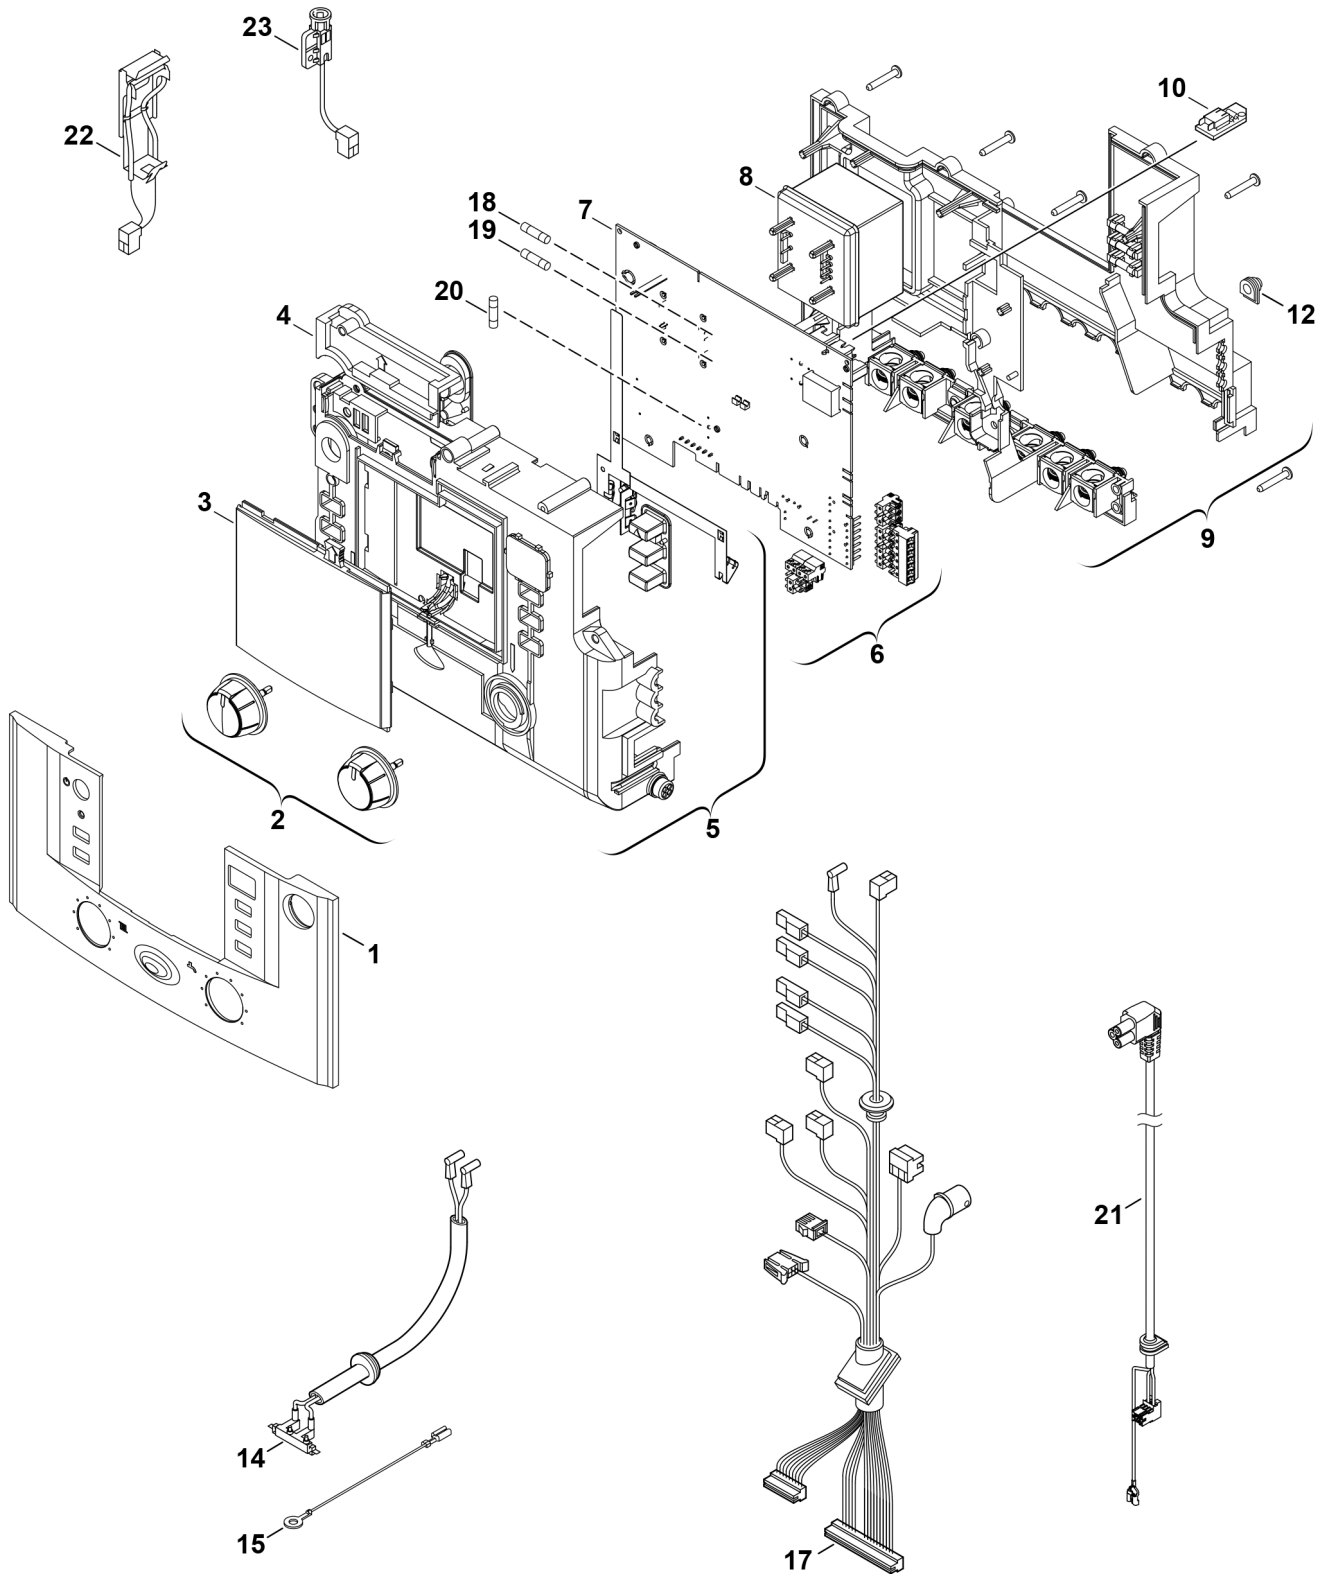

Explosionszeichnung

6720906104.AC/G

Ersatzteile

Pos.	Bestellnummer	Bezeichnung	Anmerkung	Preisgruppe
1	8 716 013 463 0	Klappe		22
2	8 712 000 129 0	Drehknopf		20
3	8 711 000 302 0	Gehäusefront Bedienelement		18
4	8 717 207 680 0	Abdeckung oben		16
5	8 716 011 349 0	Oberteil		33
6	8 714 404 348 0	Steckerset		26
7	8 748 300 892	Leiterplatte GZT3a Skin		51
8	8 717 201 052 0	Transformator		29
9	8 717 207 679 0	Rückseite		35
10	8 714 432 208 0	Kodierstecker 2208		14
10	8 714 432 210 0	Kodierstecker 2210		14
12	8 710 506 185 0	Zugentlastung (10x)		16
14	8 714 401 926 0	Zündkabel		26
15	8 716 106 980 0	Erdungskabel		10
17	8 718 641 541 0	Kabelbaum	<FD956	33
17	8 718 652 085 0	Kabelbaum	>=FD956	33
18	1 904 522 740 0	Sicherung (10x) T1,6A		20
19	1 904 522 730 0	Sicherung (10x) 5x20mm T0.5A/250V		15
20	1 904 521 342 0	Sicherung (10x) 5x20mm T2.5A/250V		20
21	8 716 107 329 0	Pumpenkabel		17
22	8 718 642 042 0	Abgasüberwachung		24
23	8 717 208 064 0	Abgasüberwachung		24