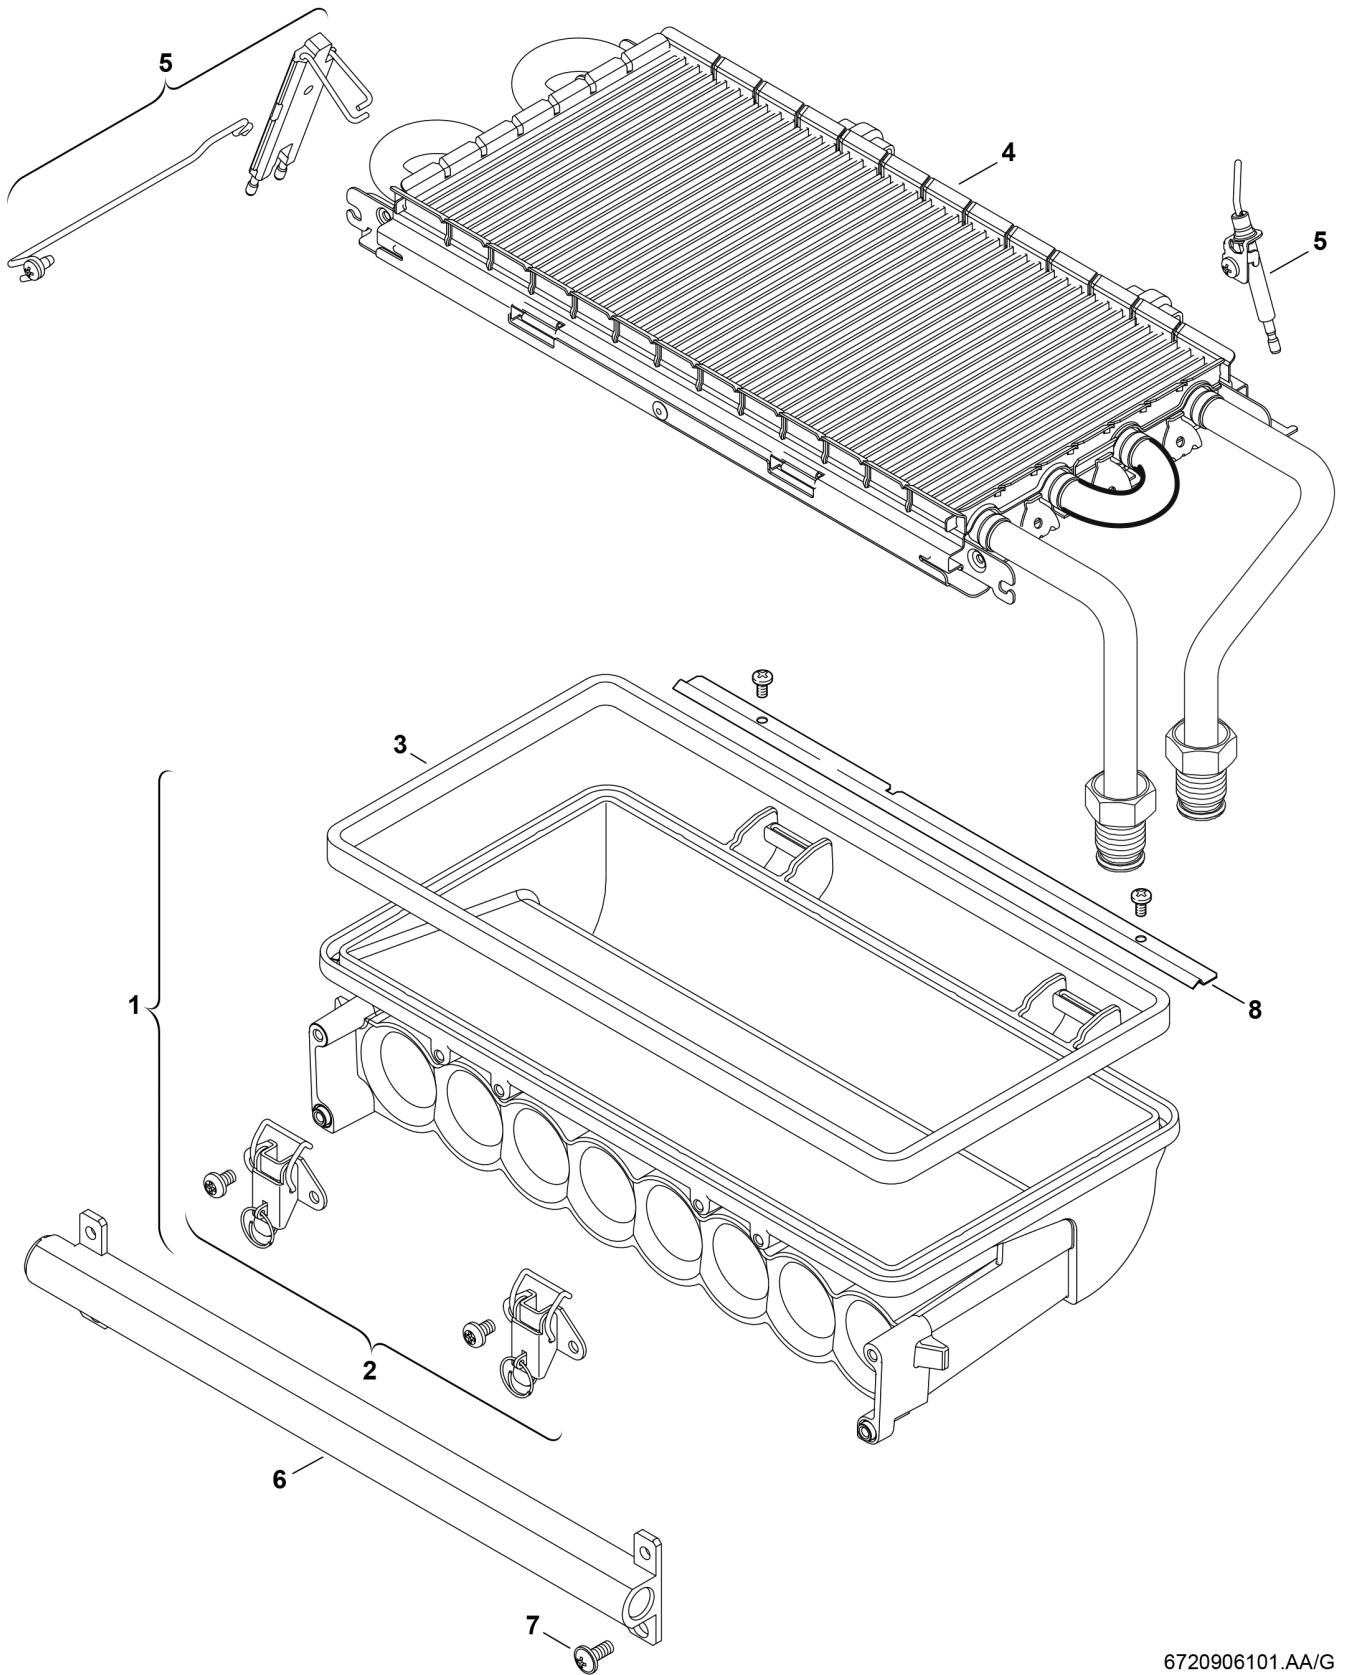

Explosionszeichnung

6720906101.AA/G

Ersatzteile

Pos.	Bestellnummer	Bezeichnung	Anmerkung	Preisgruppe
1	8 715 405 114 0	Brennerwanne 24kW		43
2	8 711 300 040 0	Verschluss		20
3	8 711 004 197 0	Brennerdichtung 24kW		18
4	8 718 641 312 0	Brennerdeck		48
5	8 718 641 319 0	Elektrodensatz		31
6	7 736 900 569	Gasart-Umbausatz 21,31>23		39,00 EUR
6	7 736 901 857	Gasart-Umbausatz 21>23		62,00 EUR
6	8 716 013 870 0	Gasart-Umbausatz 24KW 23,21>31		34
6	8 716 013 871 0	Gasart-Umbausatz 24KW 23,31>21		32
7	8 743 401 036 0	Schraube M5x12 (10x)		11
8	8 711 304 532 0	Leitblech 24kW		22
	7 736 901 300	Service Kit 24 kW (Heizwert)		33