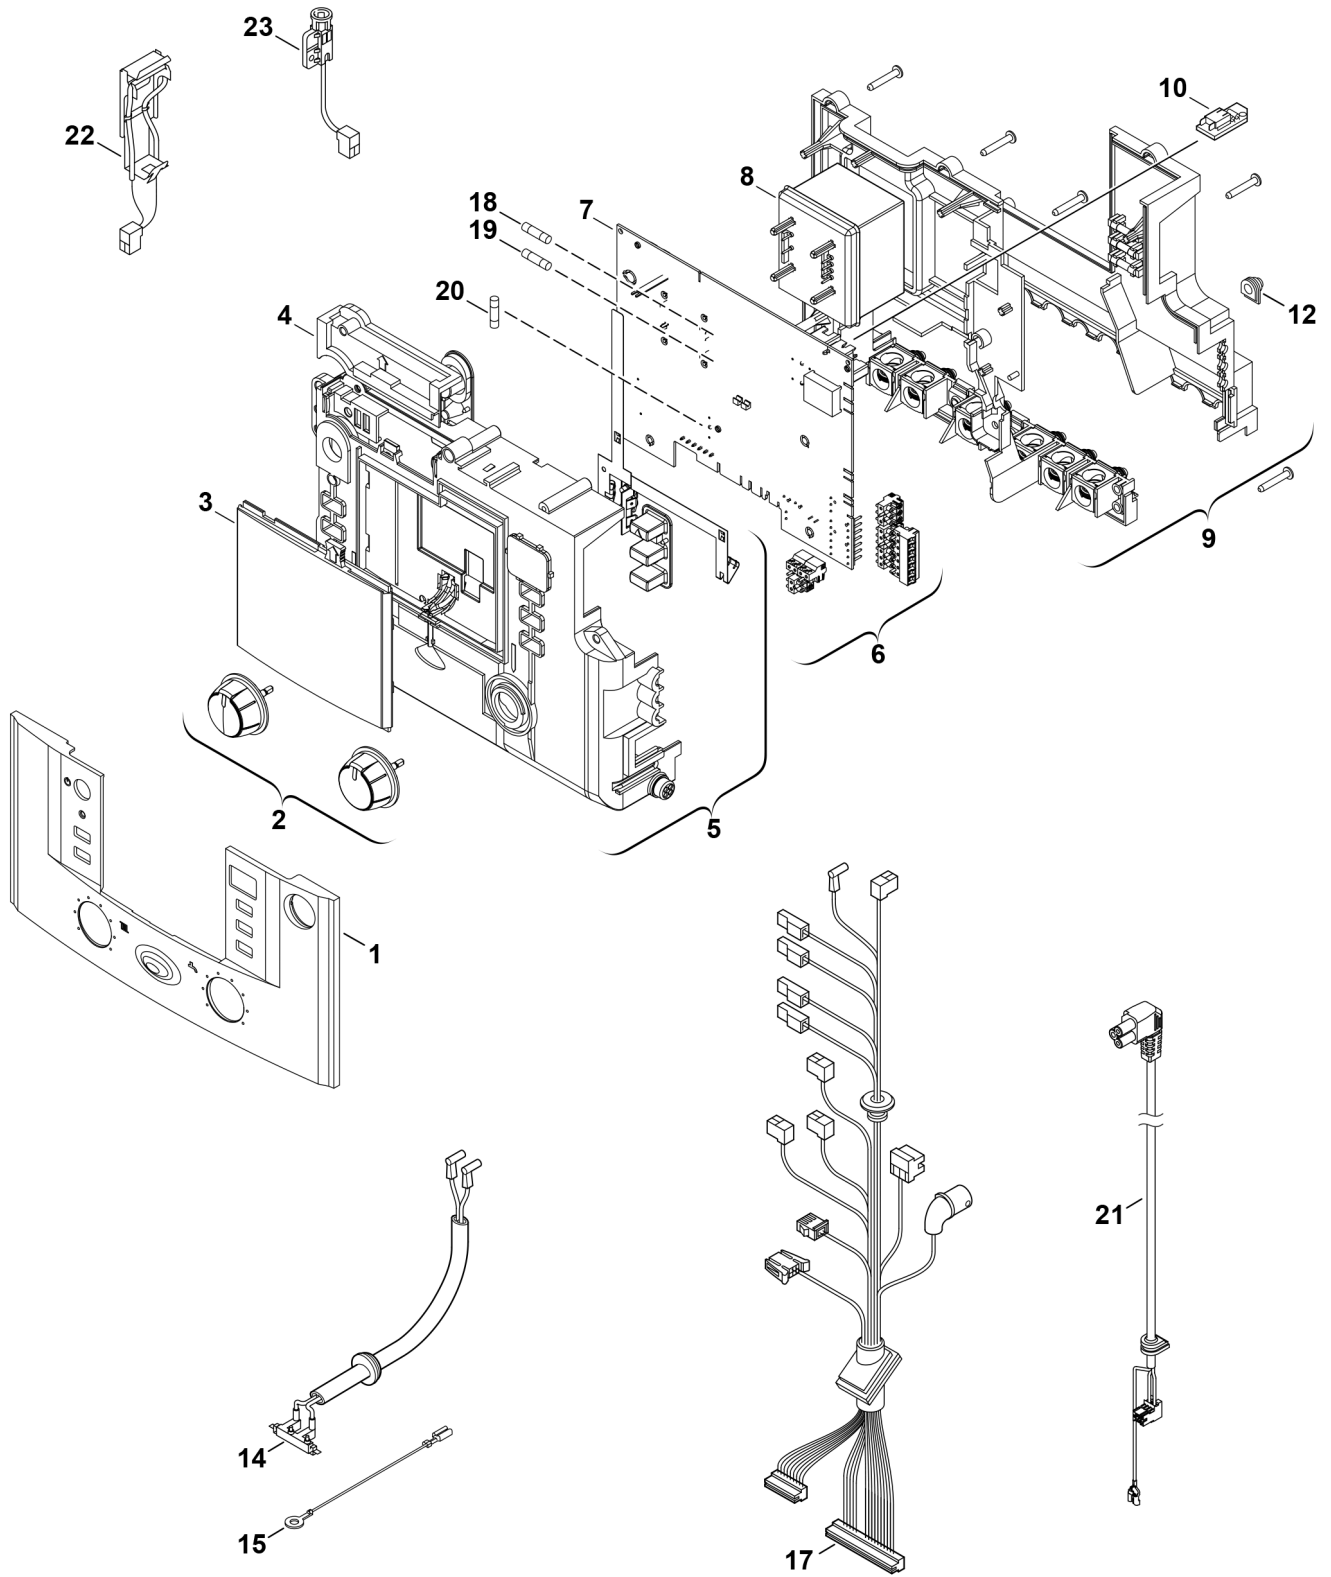

## Explosionszeichnung

6720906104.AC/G

## Ersatzteile

Pos.	Bestellnummer	Bezeichnung	Anmerkung	Preisgruppe
1	8 716 013 463 0	Klappe		22
2	8 712 000 129 0	Drehknopf		20
3	8 711 000 302 0	Gehäusefront Bedienelement		18
4	8 717 207 680 0	Abdeckung oben		16
5	8 716 011 349 0	Oberteil		33
6	8 714 404 348 0	Steckerset		26
7	8 748 300 892	Leiterplatte GZT3a Skin		51
8	8 717 201 052 0	Transformator		29
9	8 717 207 679 0	Rückseite		35
10	8 714 432 209 0	Kodierstecker 2209		14
10	8 714 432 211 0	Kodierstecker 2211		14
12	8 710 506 185 0	Zugentlastung (10x)		16
14	8 714 401 926 0	Zündkabel		26
15	8 716 106 980 0	Erdungskabel		10
17	8 718 641 541 0	Kabelbaum	<FD956	33
17	8 718 652 085 0	Kabelbaum	>=FD956	33
18	1 904 522 740 0	Sicherung (10x) T1,6A		20
19	1 904 522 730 0	Sicherung (10x) 5x20mm T0.5A/250V		15
20	1 904 521 342 0	Sicherung (10x) 5x20mm T2.5A/250V		20
21	8 716 107 329 0	Pumpenkabel		17
22	8 717 208 066 0	Abgasüberwachung		25
23	8 717 208 064 0	Abgasüberwachung		24