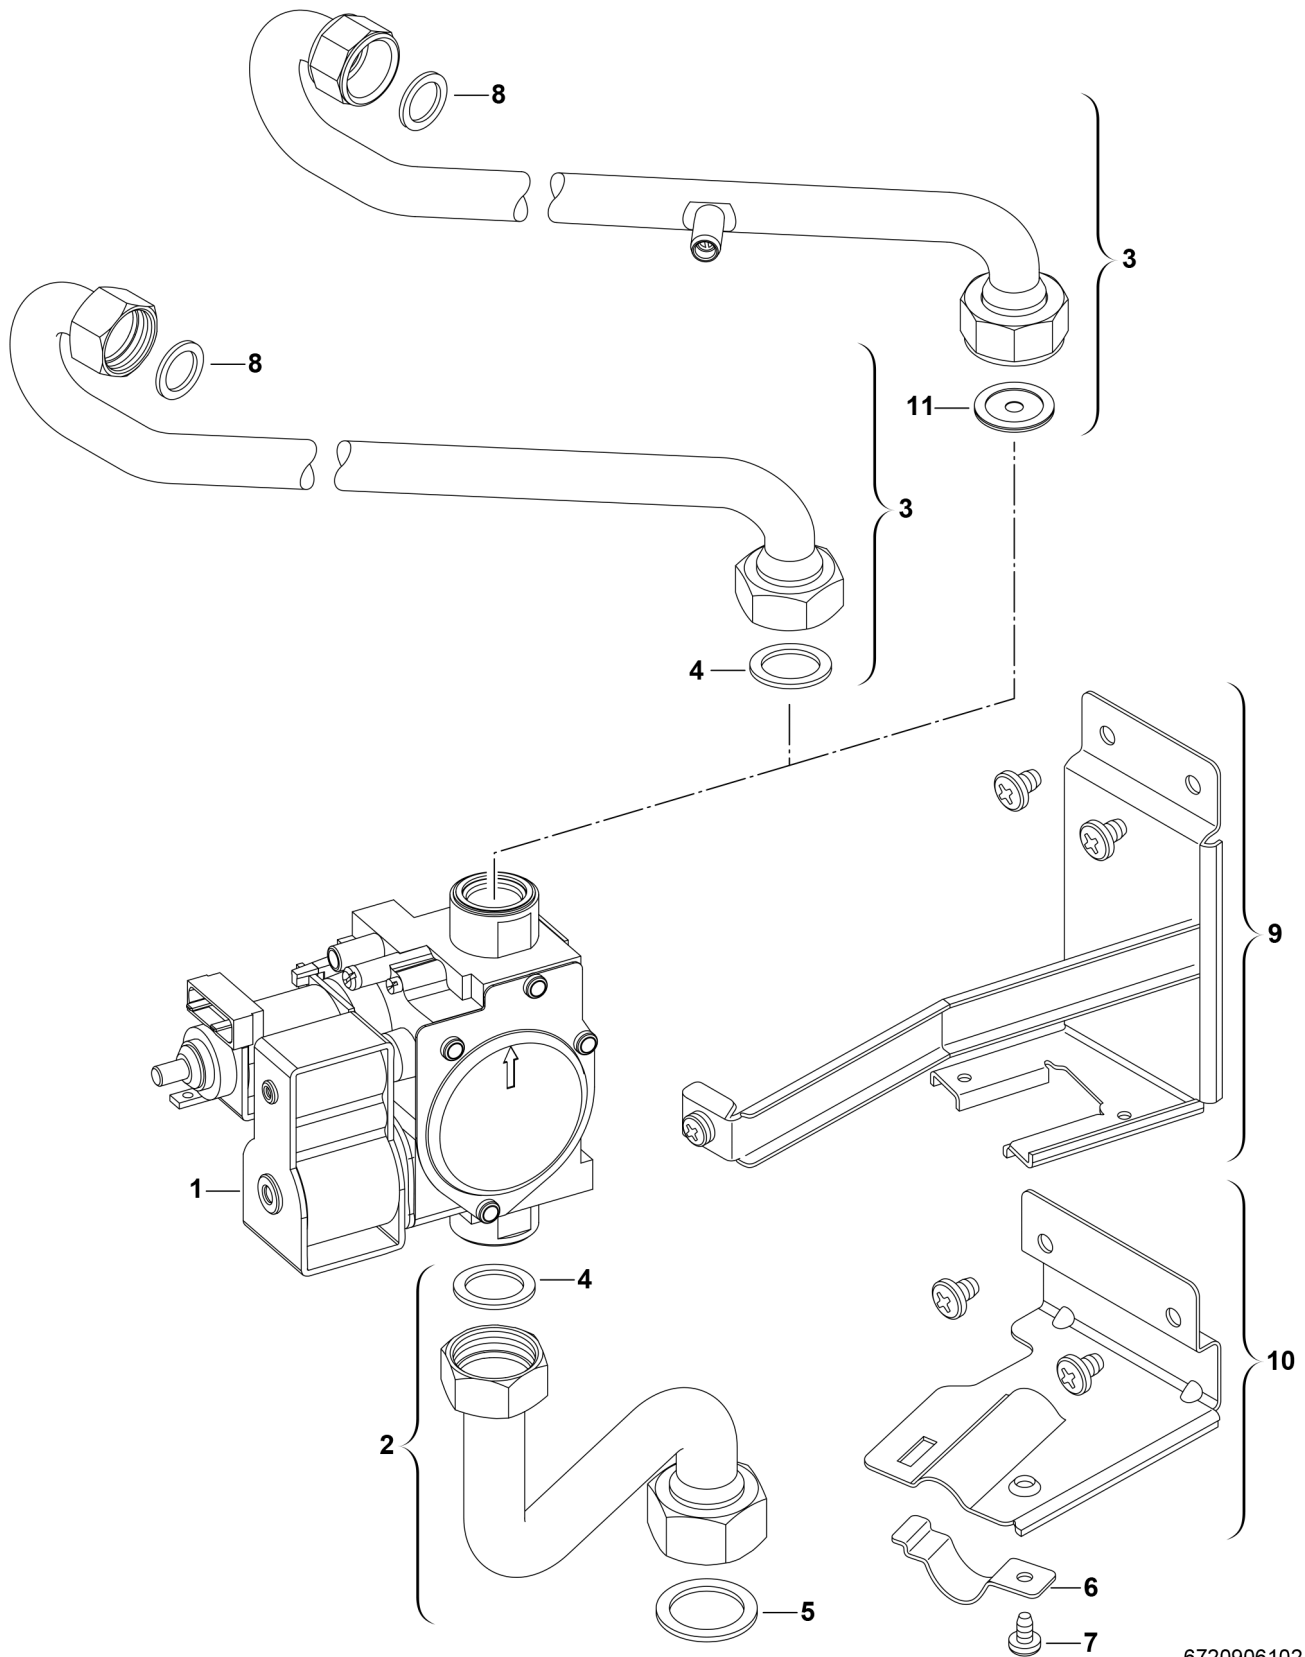

**Explosionszeichnung**

6720906102.AA/G

## Ersatzteile

Pos.	Bestellnummer	Bezeichnung	Anmerkung	Preisgruppe
1	8 747 003 700 0	Gasarmatur		45
2	8 718 641 019 0	Gasrohr		26
3	8 718 641 027 0	Gasrohr		24
4	8 710 103 043 0	Dichtung 23,9x17,2x1,5 (10x)		14
5	8 710 103 014 0	Dichtung 30x25x1,5 (10x)		13
6	8 711 301 094 0	Schelle		12
7	2 910 612 432 0	Schraube 4,8x13 DIN7981 (10x)		15
8	8 710 103 045 0	Dichtung 18,6x13,5x1,5 (10x)		13
9	8 718 641 681 0	Halter		23
10	8 718 641 156 0	Halter		16