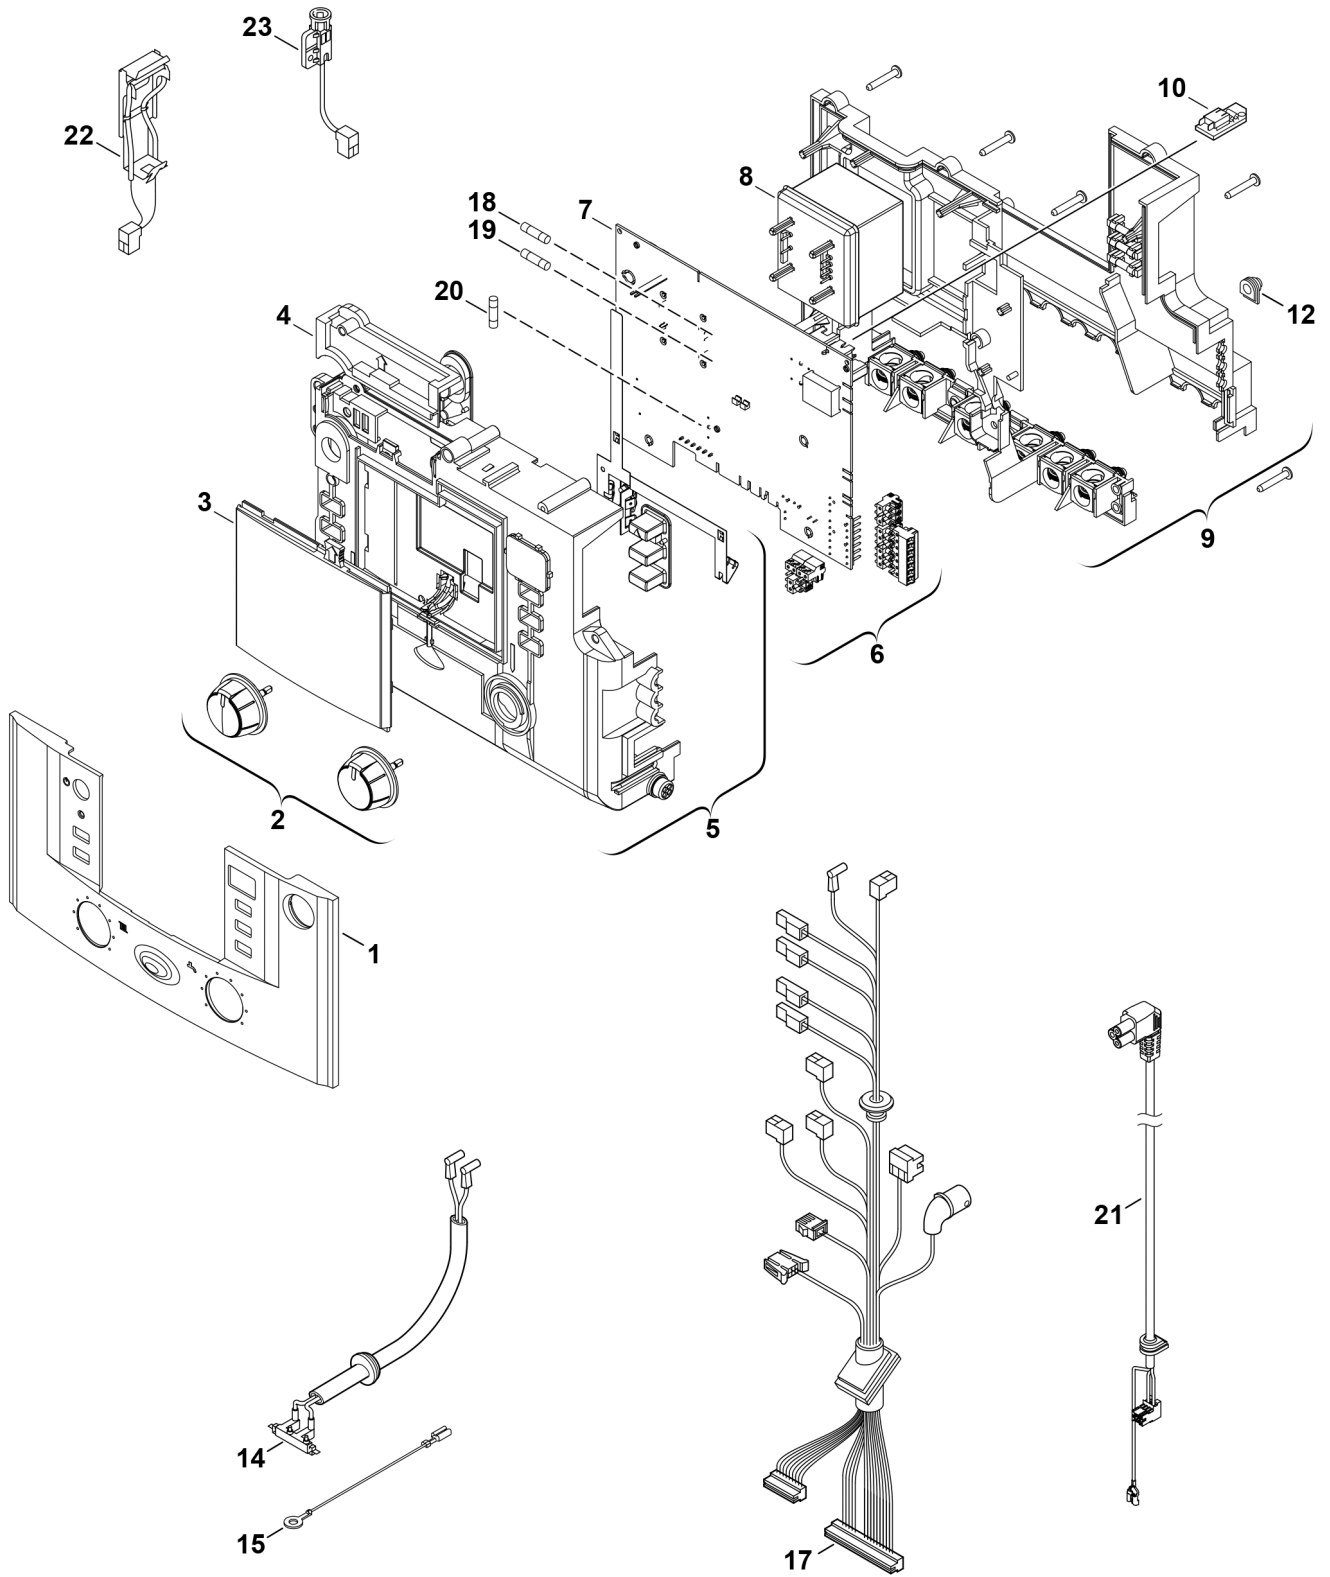

## Explosionszeichnung

6720906104.AC/G

## Ersatzteile

Pos.	Bestellnummer	Bezeichnung	Anmerkung	Preisgruppe
1	8 716 013 463 0	Klappe		22
2	8 712 000 129 0	Drehknopf		20
3	8 711 000 302 0	Gehäusefront Bedienelement		18
4	8 717 207 680 0	Abdeckung oben		16
5	8 716 011 349 0	Oberteil		33
6	8 714 404 348 0	Steckerset		26
7	8 748 300 892	Leiterplatte GZT3a Skin		51
8	8 717 201 052 0	Transformator		29
9	8 717 207 679 0	Rückseite		35
10	8 714 432 209 0	Kodierstecker 2209		14
10	8 714 432 211 0	Kodierstecker 2211		14
12	8 710 506 185 0	Zugentlastung (10x)		16
14	8 714 401 926 0	Zündkabel		26
15	8 716 106 980 0	Erdungskabel		10
17	8 718 641 541 0	Kabelbaum	<FD956	33
17	8 718 652 085 0	Kabelbaum	>=FD956	33
18	1 904 522 740 0	Sicherung (10x) T1,6A		20
19	1 904 522 730 0	Sicherung (10x) 5x20mm T0.5A/250V		15
20	1 904 521 342 0	Sicherung (10x) 5x20mm T2.5A/250V		20
21	8 716 107 329 0	Pumpenkabel		17
22	8 717 208 066 0	Abgasüberwachung		25
23	8 717 208 064 0	Abgasüberwachung		24