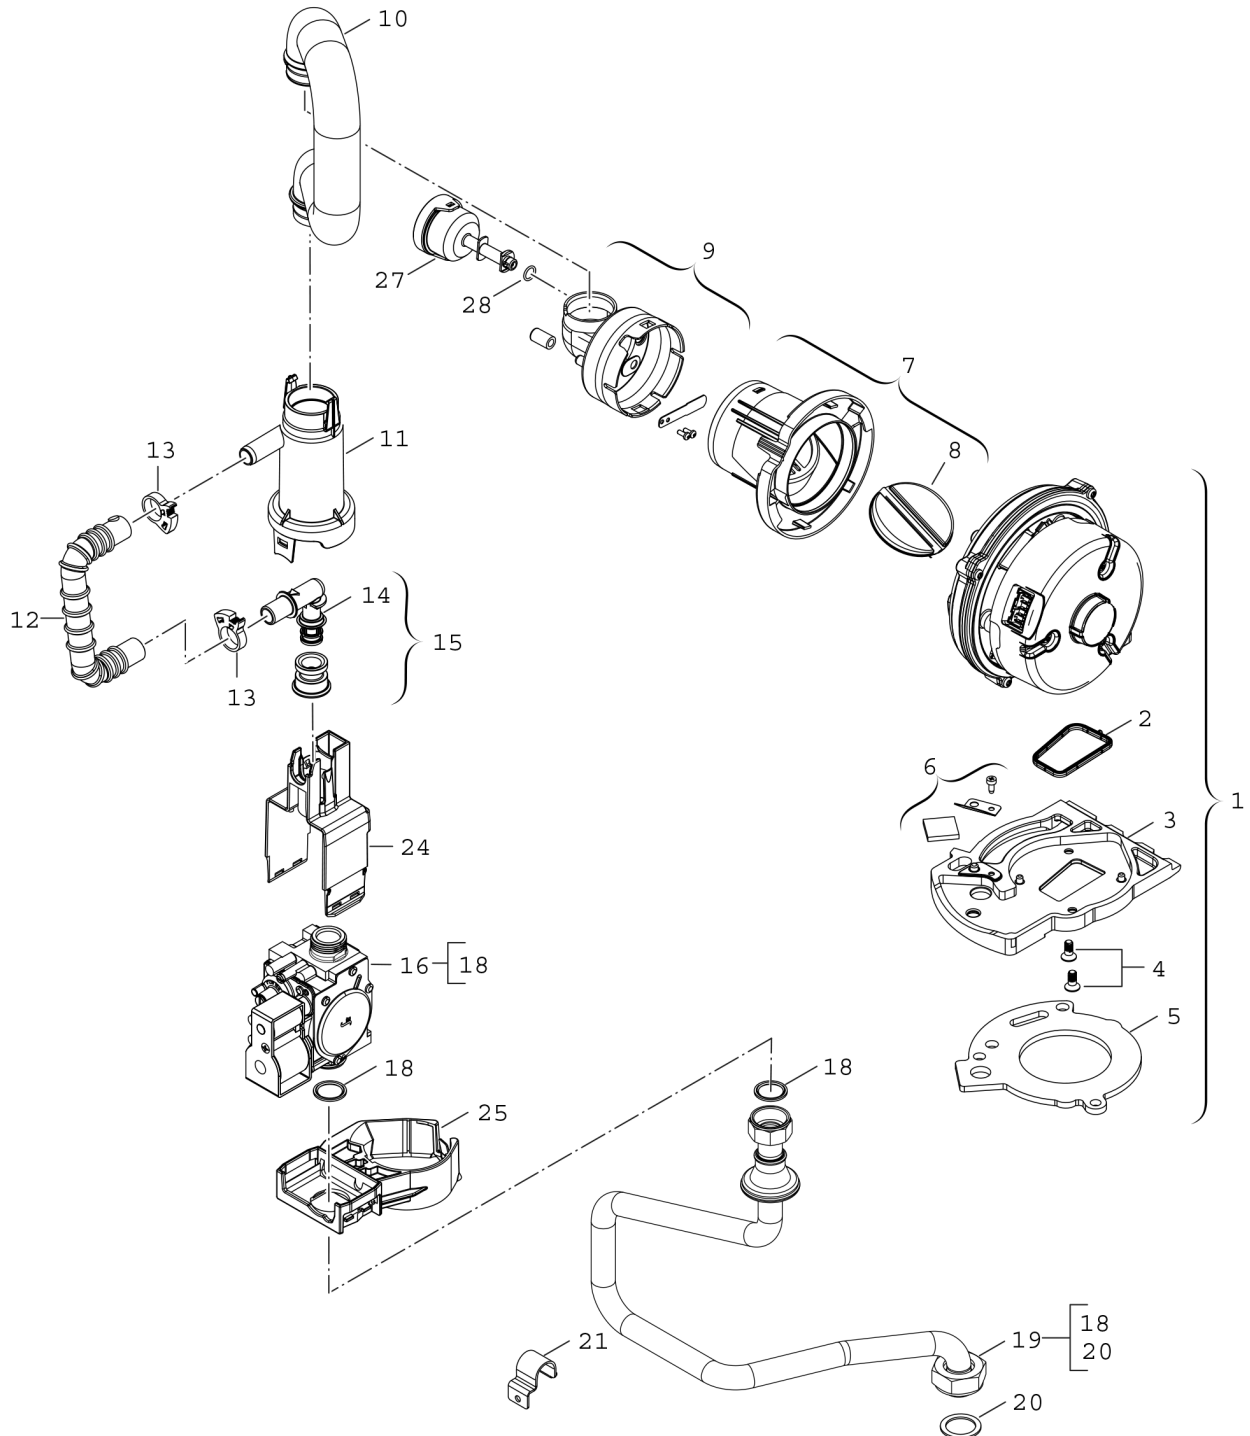

Explosionszeichnung

8738893873.ad

Ersatzteile

Pos.	Bestellnummer	Bezeichnung	Anmerkung	Preisgruppe
1	8 718 647 053 0	Gebälse		44
2	8 718 660 208 0	Dichtung (Gebälse)		12
3	8 718 660 176 0	Anschlussplatte		28
4	8 718 660 200 0	Schraube 60x14 (2x)		12
5	8 711 004 325 0	Dichtung		19
6	8 715 600 024 0	Spiegelsatz		16
7	8 718 222 844 0	Gehäuse		22
8	8 718 222 845 0	Rückströmsicherung		18
9	8 718 660 117 0	Luftbegrenzer		19
10	8 718 660 226 0	Ansaugrohr		20
11	8 718 645 703 0	Venturirohr		20
12	8 718 645 541 0	Gasrohr		22
13	8 716 106 794 0	Schlauchklemme		14
14	8 716 111 707 0	Gasrohr		16
16	8 718 645 547 0	Gasarmatur		39
18	8 710 103 161 0	Dichtung 18,3x24,3 (10x)		22
19	8 718 644 024 0	Gasrohr vertikal		28
20	8 710 103 014 0	Dichtung 30x25x1,5 (10x)		13
21	8 718 641 479 0	Halter		13
24	8 718 225 730 0	Gehäuse		18
25	8 718 225 729 0	Träger		19
27	8 718 646 392 0	Resonator		16
28	8 718 646 259 0	O-Ring 9x1,5(10x)		13