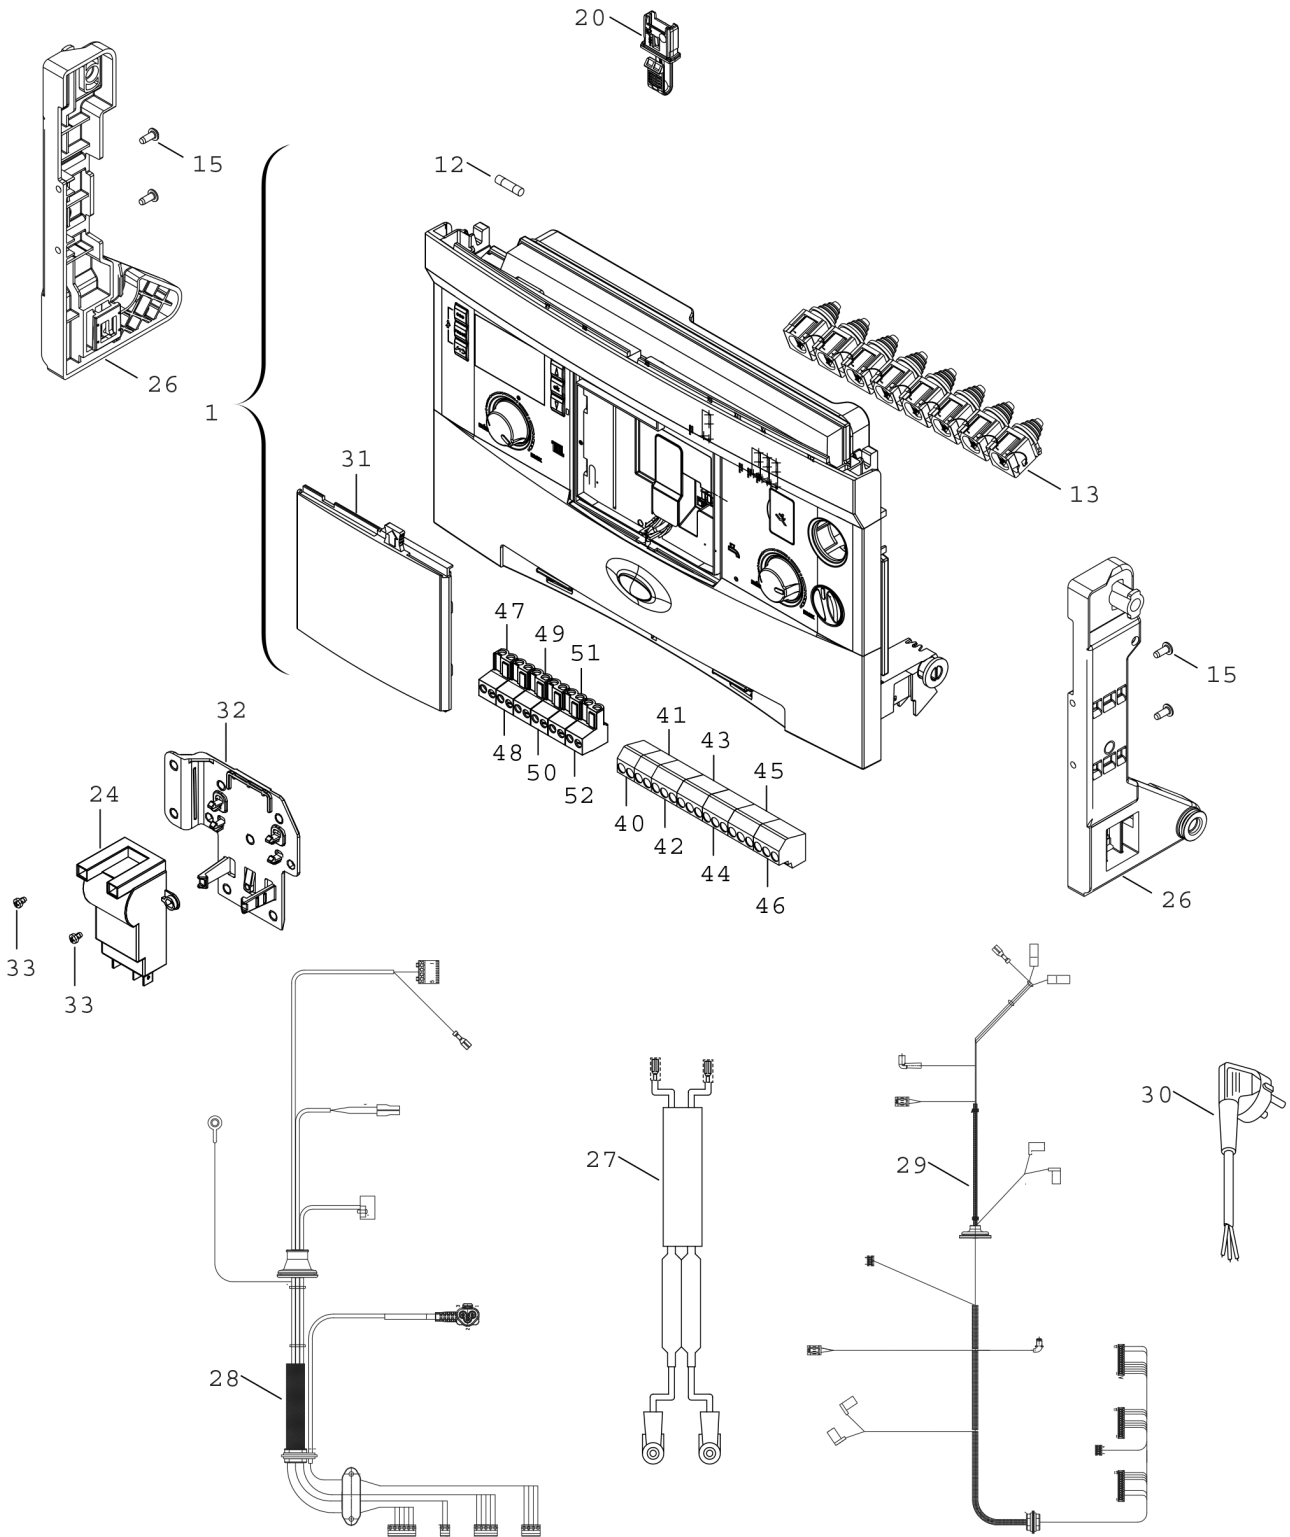

Explosionszeichnung

8738892315.af

Ersatzteile

Pos.	Bestellnummer	Bezeichnung	Anmerkung	Preisgruppe
1	8 737 602 757	Steuergerät Skin Mid Ratio ROW Ratio		56
12	8 744 503 040 0	Sicherung 5x20 F 5A (50x)		24
13	8 712 201 007 0	Zugentlastung		13
15	2 914 211 302 0	Schraube		10
20	8 737 601 910 0	Kodierstecker KIM-01 1704 (LPG)		21
20	8 737 601 915 0	Kodierstecker KIM-03 1702 (NG)		21
24	7 736 700 599	Zündtrafo	>=FD953	27
24	8 718 641 334 0	Transformator	<FD656	31
24	8 737 902 957 0	Transformator	=FD656 - <FD953	31
26	8 718 643 970 0	Halter		19
27	8 718 649 254 0	Zündkabel	>=FD656 - <FD953	17
27	8 718 649 374 0	Zündkabel	<=FD655	24
27	8 737 602 760	Zündkabel	>=FD953	18
28	8 718 643 604 0	Kabelbaum	<=FD655	31
28	8 718 649 253 0	Kabelbaum	>=FD656	30
29	8 718 645 951 0	Kabelbaum	<FD955	30
29	8 718 652 084 0	Kabelbaum	>=FD955	30
30	8 718 643 626 0	Netzkabel		18
31	8 711 000 302 0	Gehäusefront Bedienelement		18
32	8 718 650 618 0	Halter	>=FD656	11
33	8 719 905 146 0	Schraube M4x6 (10x)	>=FD656	12
40	8 714 404 405 0	Anschlussklemme 2-pol FR/FS blau		28
41	8 714 404 406 0	Anschlussklemme 2-pol HW/CH gelb		28
42	8 714 404 404 0	Anschlussklemme 3-pol N/L orange (5x)		29
43	8 714 404 407 0	Anschlussklemme 3-pol N/L grau (5x)		29
44	8 714 404 403 0	Anschlussklemme 3-pol N/L violett (5x)		29
45	8 714 404 408 0	Anschlussklemme 3-pol N/L grün (5x)		29
46	8 714 404 402 0	Anschlussklemme 3-pol N/L weiß (5x)		29
47	8 744 404 090 0	Anschlussklemme 2-pol grün (5x)		29
48	8 744 404 088 0	Anschlussklemme 2-pol orange (5x)		29
49	8 744 404 092 0	Anschlussklemme 2-pol rot (5x)		29
50	8 744 404 089 0	Anschlussklemme 2-pol blau (5x)		29
51	8 744 404 091 0	Anschlussklemme 2-pol grau (5x)		29
52	8 744 404 093 0	Anschlussklemme 2-pol braun (5x)		29
	7 736 901 053	Gasart-Umbausatz-->ZWB 20-24 G20 DE, G25		24,00 EUR
	7 736 901 057	Gasart-Umbausatz->ZWB 20-24 G30-G31 DE		24,00 EUR