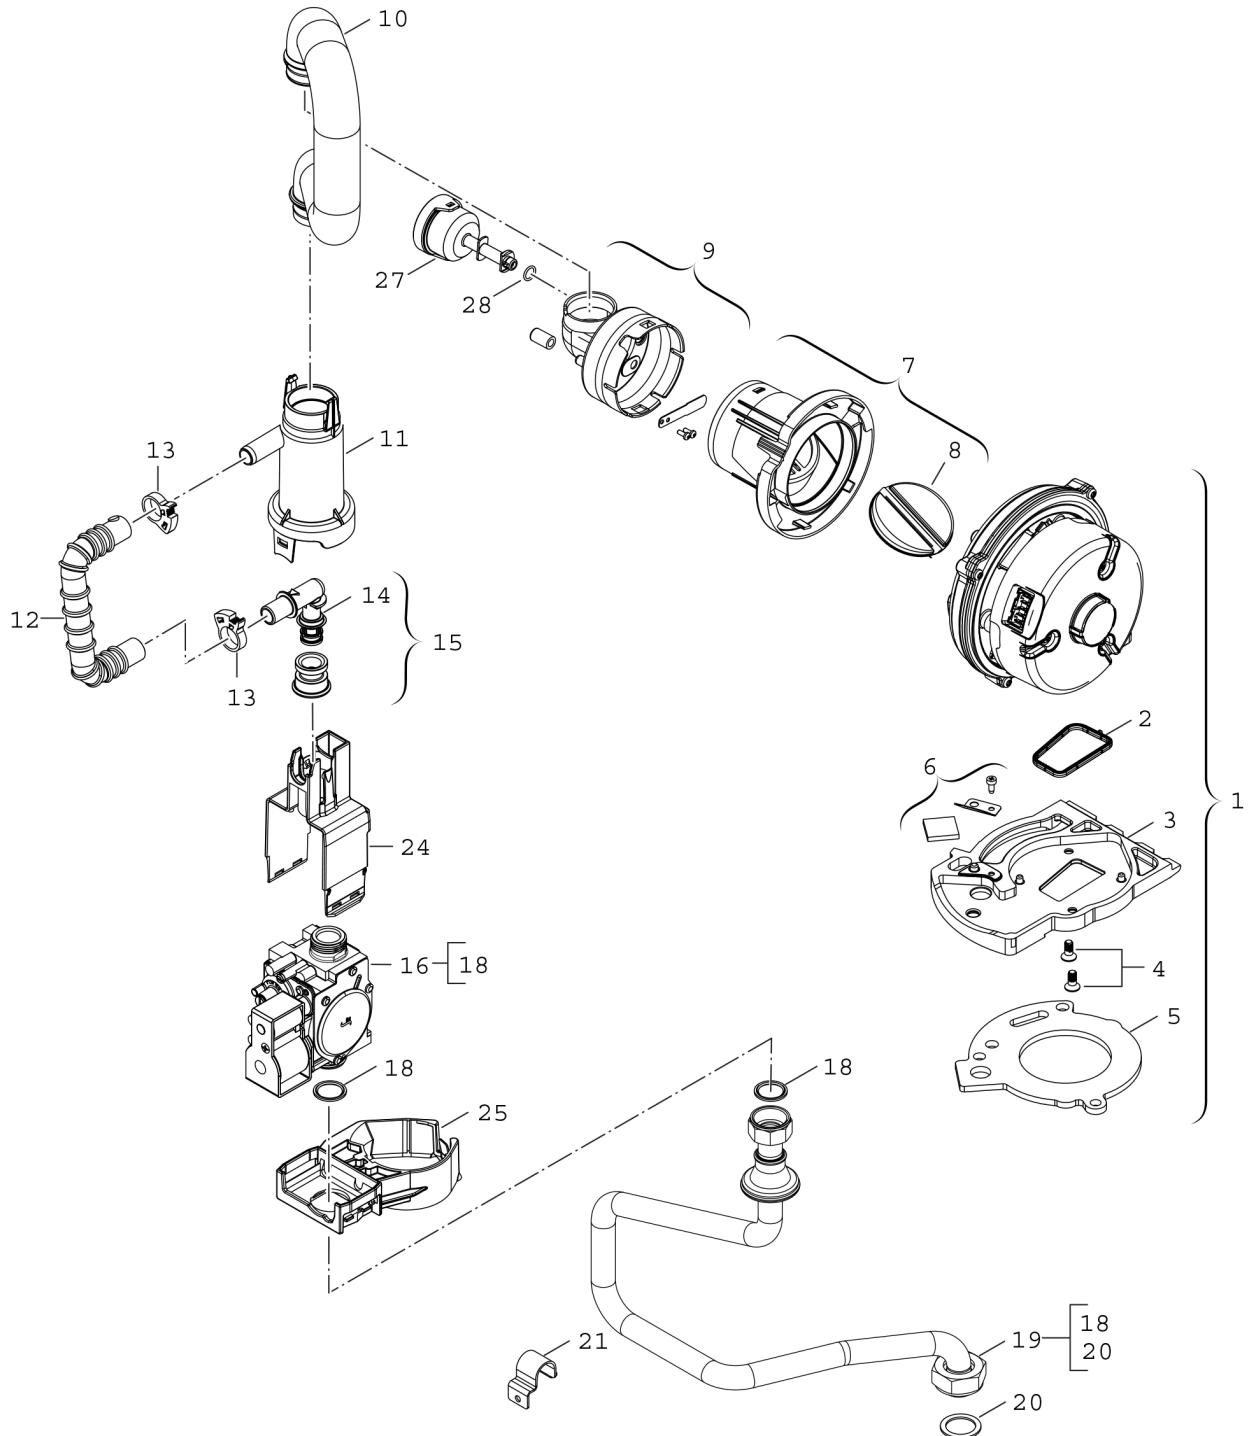

Explosionszeichnung

8738893873.ad

Ersatzteile

Pos.	Bestellnummer	Bezeichnung	Anmerkung	Preisgruppe
1	8 718 647 053 0	Gebälse		44
2	8 718 660 208 0	Dichtung (Gebälse)		12
3	8 718 660 176 0	Anschlussplatte		28
4	8 718 660 200 0	Schraube 60x14 (2x)		12
5	8 711 004 325 0	Dichtung		19
6	8 715 600 024 0	Spiegelsatz		16
7	8 718 222 844 0	Gehäuse		19
8	8 718 222 845 0	Rückströmsicherung		20
9	8 718 660 117 0	Luftbegrenzer		19
10	8 718 660 226 0	Ansaugrohr		20
11	8 718 645 703 0	Venturirohr		20
12	8 718 645 541 0	Gasrohr		22
13	8 716 106 794 0	Schlauchklemme		14
14	8 716 111 707 0	Gasrohr		16
16	8 718 645 547 0	Gasarmatur		39
18	8 710 103 161 0	Dichtung 18,3x24,3 (10x)		22
19	8 718 644 024 0	Gasrohr vertikal		28
20	8 710 103 014 0	Dichtung 30x25x1,5 (10x)		13
21	8 718 641 479 0	Halter		13
24	8 718 225 730 0	Gehäuse		18
25	8 718 225 729 0	Träger		19