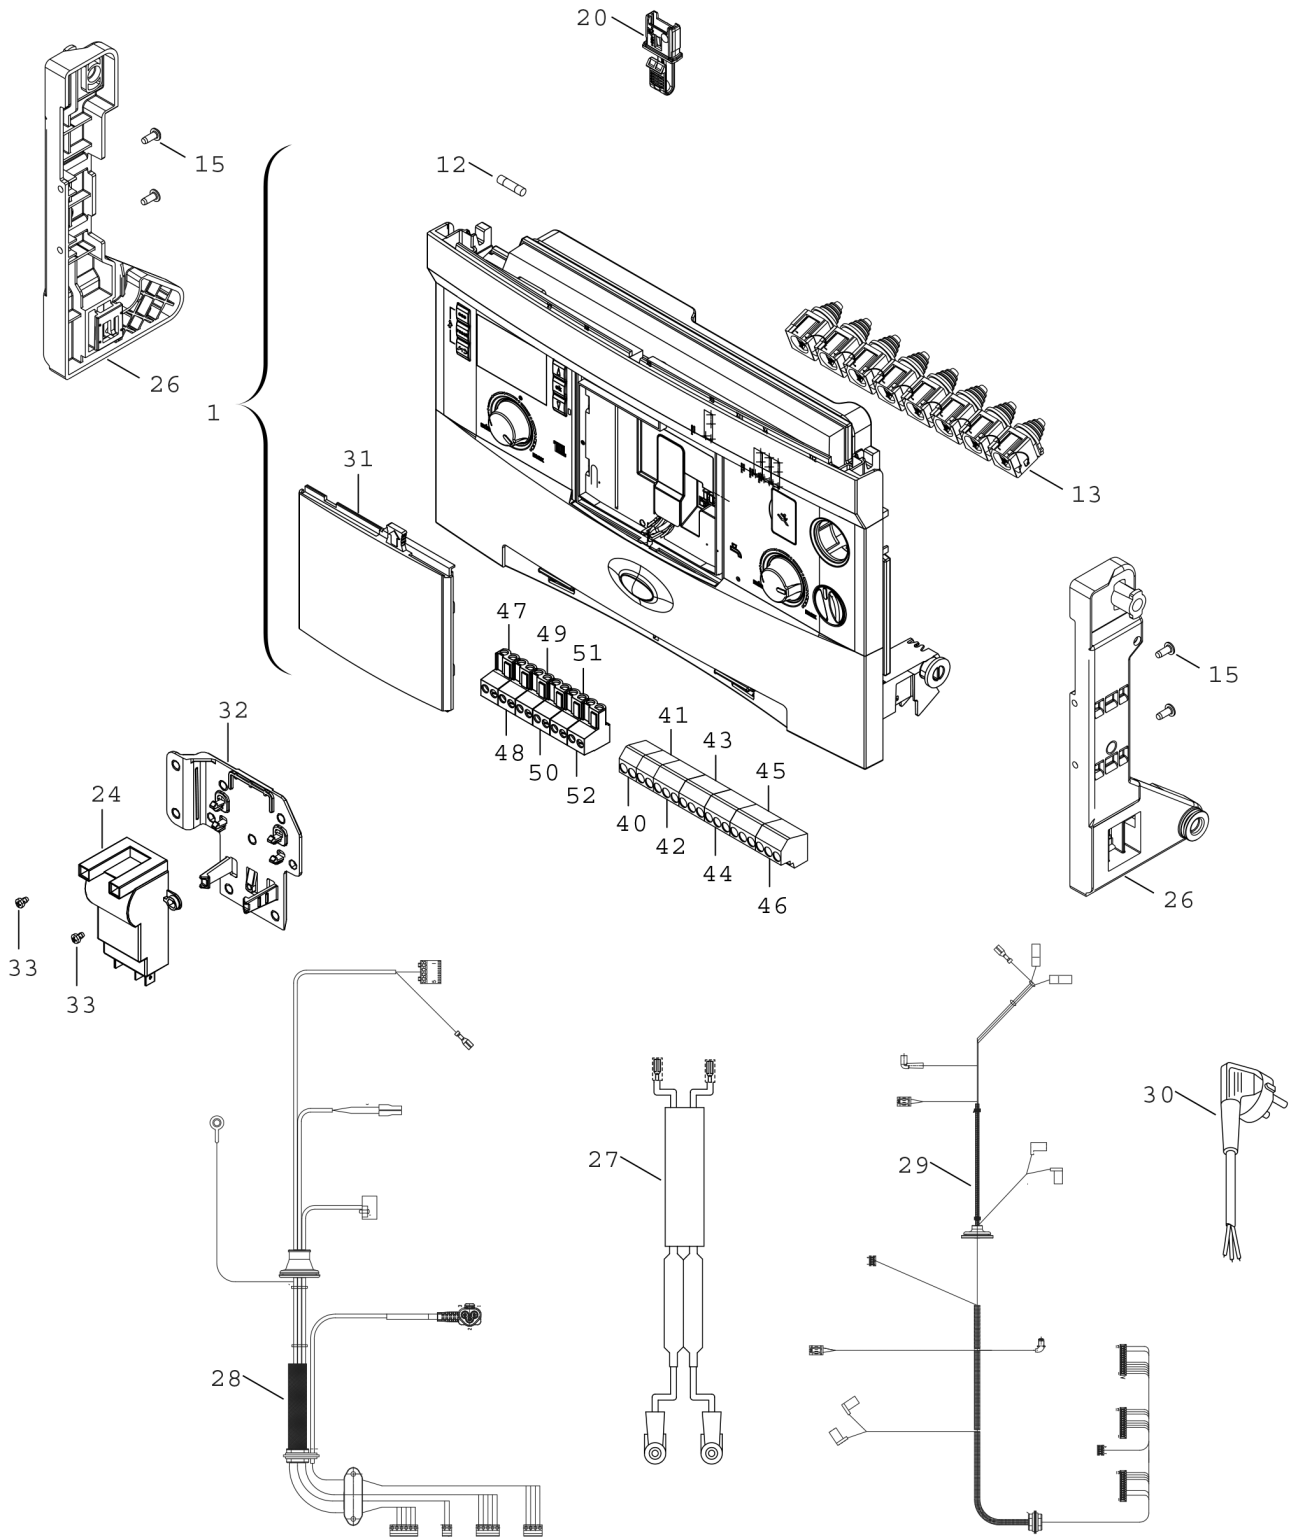

Explosionszeichnung

8738892315.af

Ersatzteile

Pos.	Bestellnummer	Bezeichnung	Anmerkung	Preisgruppe
1	8 737 602 757	Steuergerät Skin Mid Ratio ROW Ratio		56
12	8 744 503 040 0	Sicherung 5x20 F 5A (50x)		24
13	8 712 201 007 0	Zugentlastung		13
15	2 914 211 302 0	Schraube B4x10-St-H		10
20	8 737 601 912 0	Kodierstecker KIM-03 1707 (NG)		21
20	8 737 601 913 0	Kodierstecker KIM-03 1709 (LPG)		21
24	7 736 700 599	Zündtrafo	>=FD953	27
24	8 718 641 334 0	Transformator	<FD656	31
24	8 737 902 957 0	Transformator	=FD656 - <FD953	31
26	8 718 643 970 0	Halter		19
27	8 718 649 254 0	Zündkabel	>=FD656 - <FD953	17
27	8 718 649 374 0	Zündkabel	<=FD655	24
27	8 737 602 760	Zündkabel	>=FD953	18
28	8 718 643 604 0	Kabelbaum	<=FD655	31
28	8 718 649 253 0	Kabelbaum	>=FD656	30
29	8 718 645 951 0	Kabelbaum	<FD955	30
29	8 718 652 084 0	Kabelbaum	>=FD955	30
30	8 718 643 626 0	Netzkabel		18
31	8 711 000 302 0	Gehäusefront Bedienelement		18
32	8 718 650 618 0	Halter	>=FD656	11
33	8 719 905 146 0	Schraube M4x6 (10x)	>=FD656	12
40	8 714 404 405 0	Anschlussklemme 2-pol FR/FS blau		28
41	8 714 404 406 0	Anschlussklemme 2-pol HW/CH gelb		28
42	8 714 404 404 0	Anschlussklemme 3-pol N/L orange (5x)		29
43	8 714 404 407 0	Anschlussklemme 3-pol N/L grau (5x)		29
44	8 714 404 403 0	Anschlussklemme 3-pol N/L violett (5x)		29
45	8 714 404 408 0	Anschlussklemme 3-pol N/L grün (5x)		29
46	8 714 404 402 0	Anschlussklemme 3-pol N/L weiß (5x)		29
47	8 744 404 090 0	Anschlussklemme 2-pol grün (5x)		29
48	8 744 404 088 0	Anschlussklemme 2-pol orange (5x)		29
49	8 744 404 092 0	Anschlussklemme 2-pol rot (5x)		29
50	8 744 404 089 0	Anschlussklemme 2-pol blau (5x)		29
51	8 744 404 091 0	Anschlussklemme 2-pol grau (5x)		29
52	8 744 404 093 0	Anschlussklemme 2-pol braun (5x)		29
	7 736 901 054	Gasart-Umbausatz-->ZWB 20-28 G20 DE,G25		25,50 EUR
	7 736 901 058	Gasart-Umbausatz->ZWB 20-28 G30-G31 DE		25,50 EUR