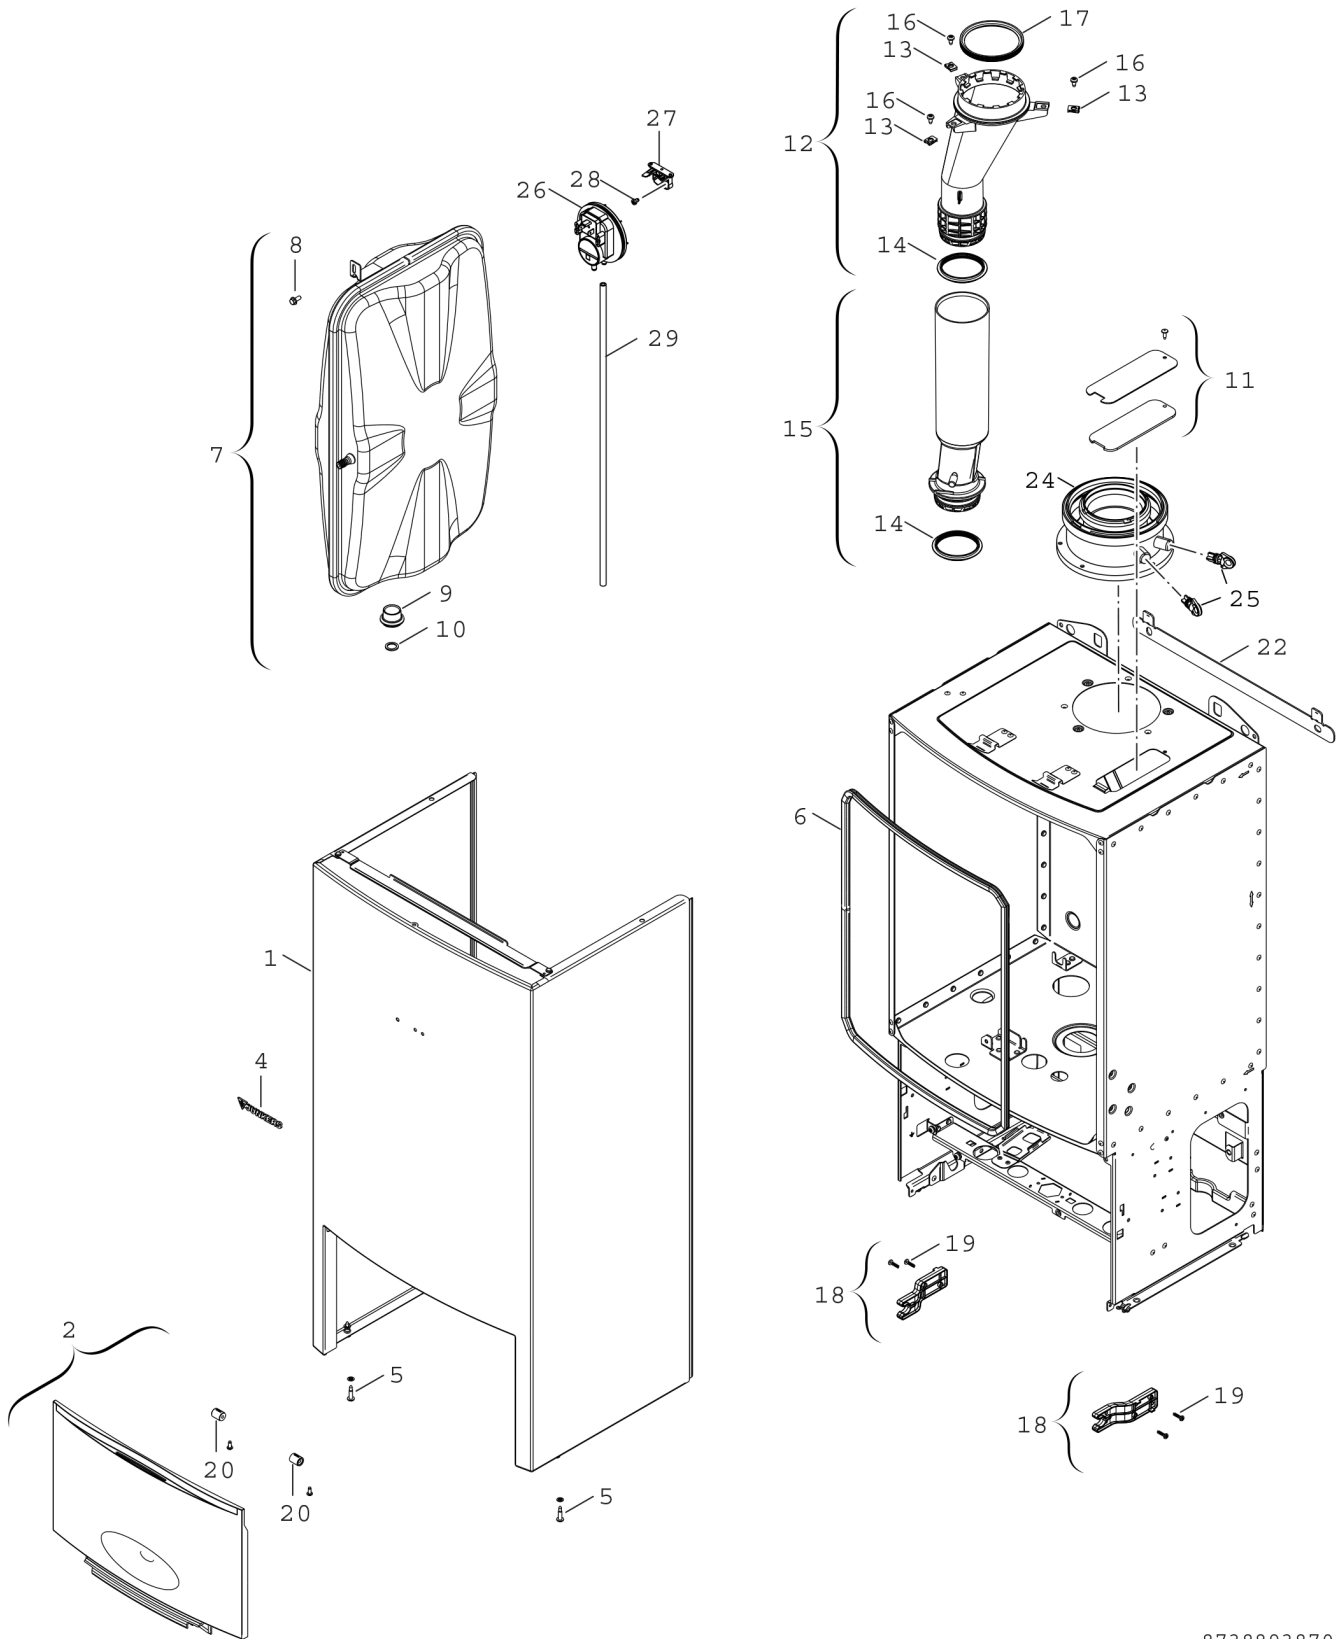

**Explosionszeichnung**

8738893870.aa

## Ersatzteile

Pos.	Bestellnummer	Bezeichnung	Anmerkung	Preisgruppe
1	8 718 643 723 0	Mantel		40
2	8 737 904 95A 0	Blende		30
4	8 701 103 136 0	Logo Junkers		12
5	8 713 403 026 0	Schraube M5X22 (10x)		13
6	8 718 644 531 0	Dichtung		18
7	8 715 407 328 0	Ausdehnungsgefäß		42
8	2 912 301 154 0	Schraube M5X12 (10x)		11
9	8 710 103 209 0	Dichtung		11
10	8 710 103 045 0	Dichtung 18,6x13,5x1,5 (10x)		13
11	8 718 642 325 0	Abdeckblech		20
12	8 718 643 886 0	Abgasrohr		22
13	8 710 609 015 0	Mutter 4,8mm (10x)		13
14	8 737 711 102	Dichtring D59mm (2x)		15
15	8 737 600 616 0	Abgasrohr		17
16	2 910 614 431 0	Schraube 4,8x9,5 (10x)		11
17	8 711 004 232 0	Lippendichtung DN80		19
18	8 718 641 211 0	Halterung		12
19	2 914 211 304 0	Schraube 4x15 (10x)		11
20	8 718 224 267 0	Dämpfer-Set (2x)		14
22	8 737 600 298 0	Befestigungsblech Aufhängung		24
24	8 716 763 274 0	Adapter DN80/125		32
25	8 716 763 266 0	Stopfen		16
26	8 716 106 633 0	Druckschalter		33
27	8 718 641 789 0	Halter APS		10
28	2 914 411 412 0	Schraube M4x8		10
29	8 716 010 113 0	Schlauch		18