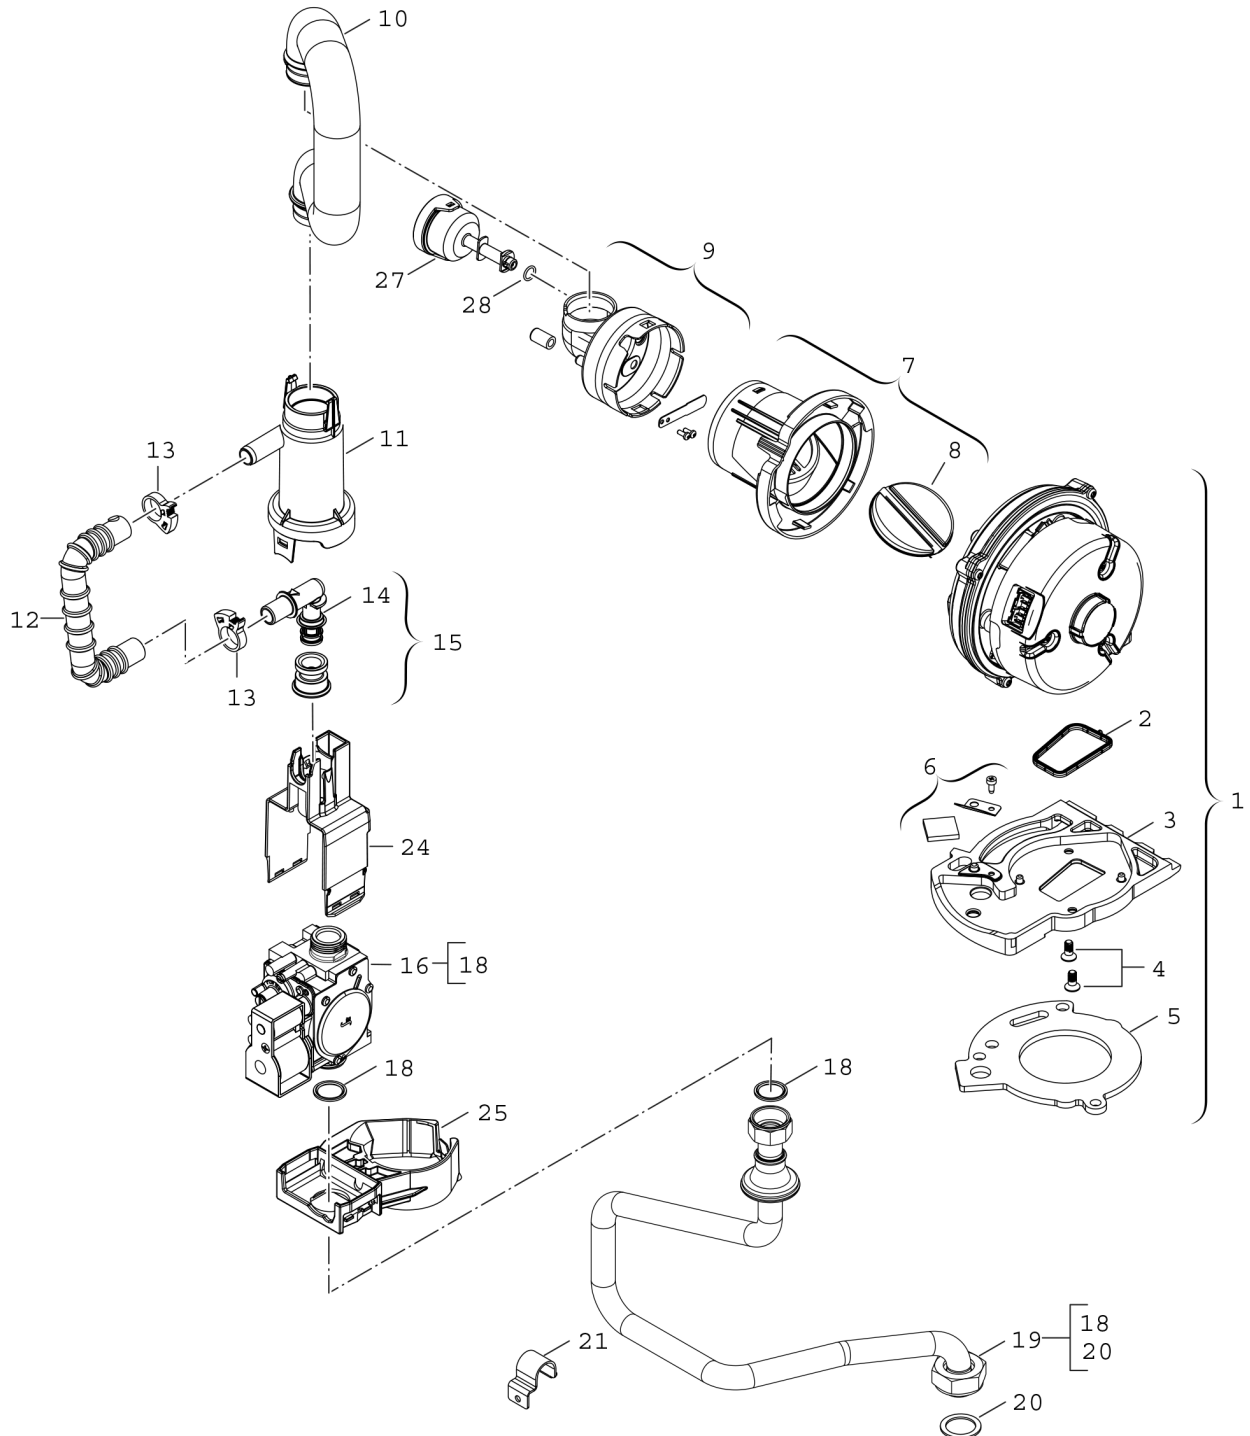

Explosionszeichnung

8738893873.ad

Ersatzteile

Pos.	Bestellnummer	Bezeichnung	Anmerkung	Preisgruppe
1	8 718 647 053 0	Gebälse		44
2	8 718 660 208 0	Dichtung (Gebälse)		12
3	8 718 660 176 0	Anschlussplatte		28
4	8 718 660 200 0	Schraube 60x14 (2x)		12
5	8 711 004 325 0	Dichtung		19
6	8 715 600 024 0	Spiegelsatz		16
7	8 718 222 844 0	Gehäuse		22
8	8 718 222 845 0	Rückströmsicherung		18
9	8 718 222 843 0	Luftbegrenzer		22
10	8 718 660 226 0	Ansaugrohr		20
11	8 718 646 892 0	Venturirohr		25
12	8 718 645 541 0	Gasrohr		22
13	8 716 106 794 0	Schlauchklemme		14
14	8 716 111 707 0	Gasrohr		16
15	8 718 649 073 0	Drossel G23		17
16	8 718 647 517 0	Gasarmatur		40
18	8 710 103 161 0	Dichtung 18,3x24,3 (10x)		22
19	8 718 644 024 0	Gasrohr vertikal		28
20	8 710 103 014 0	Dichtung 30x25x1,5 (10x)		13
21	8 718 641 479 0	Halter		13
24	8 718 225 730 0	Gehäuse		18
25	8 718 225 729 0	Träger		19