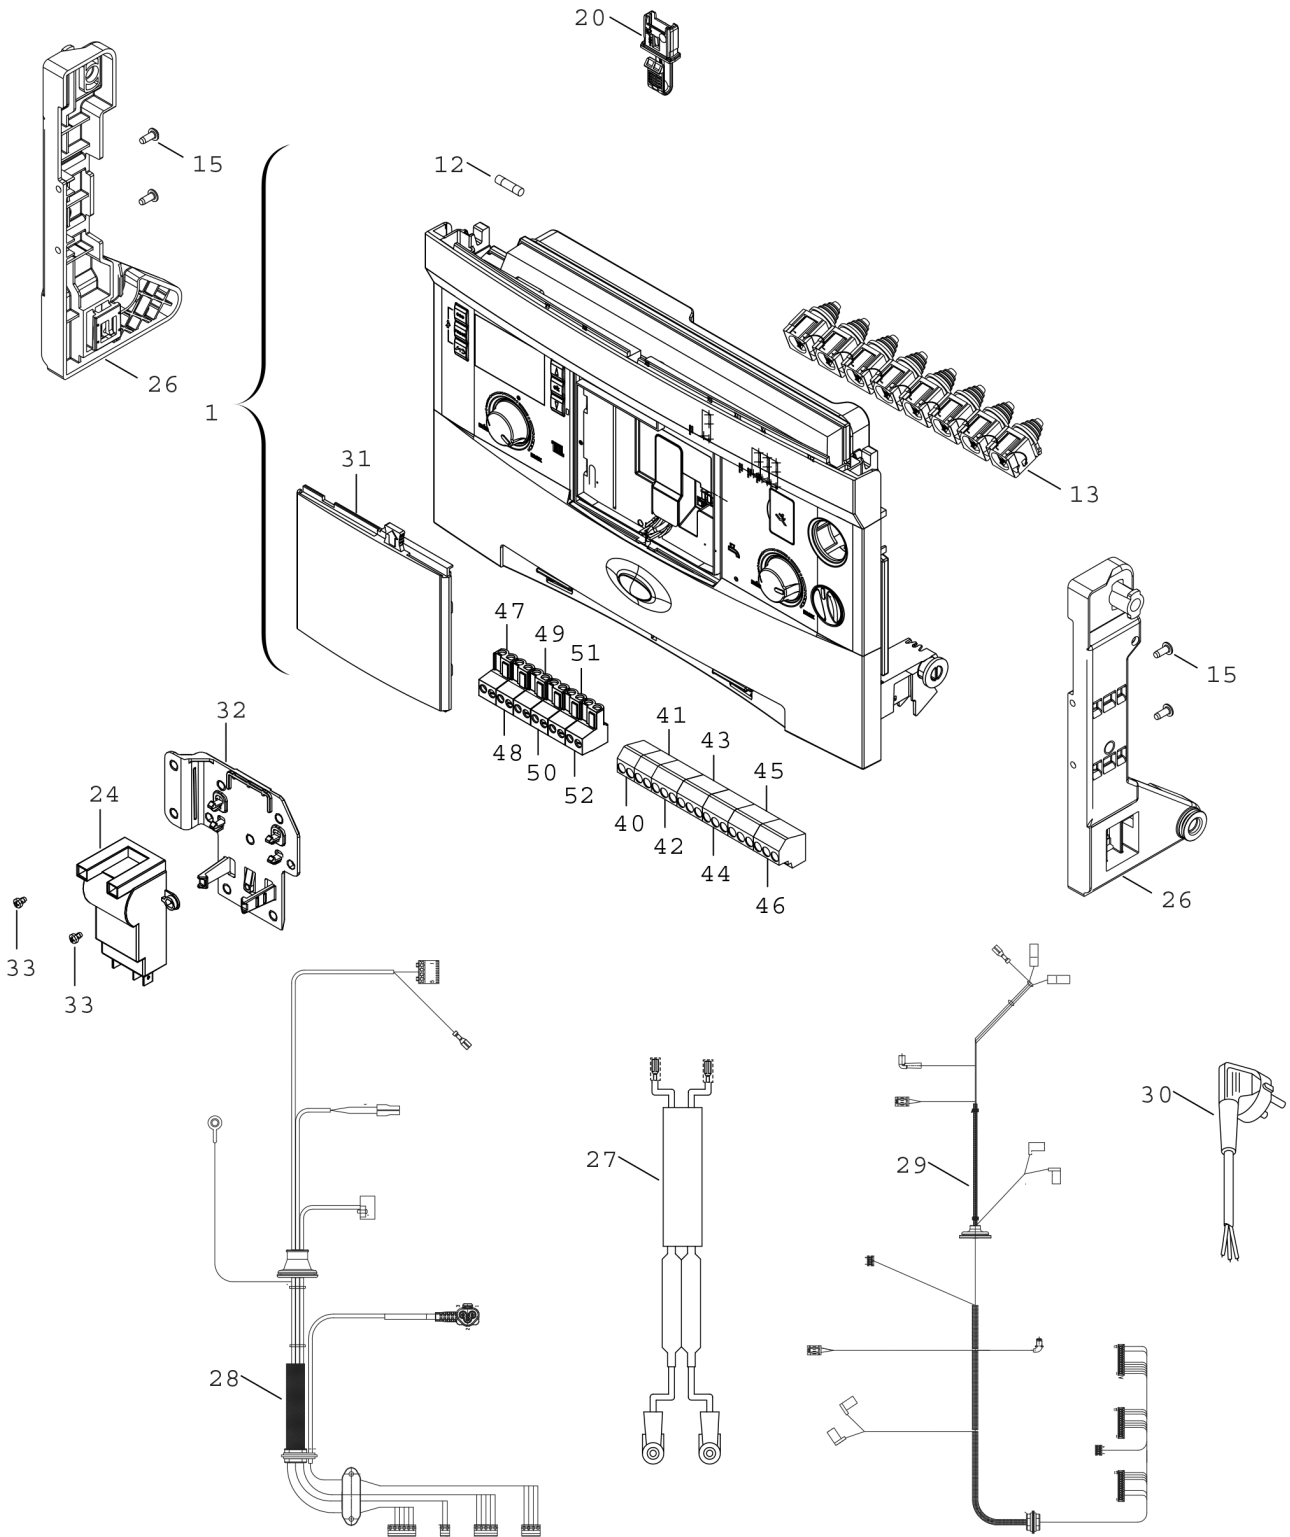

Explosionszeichnung

Ersatzteile

Pos.	Bestellnummer	Bezeichnung	Anmerkung	Preisgruppe
1	8 737 602 757	Steuergerät Skin Mid Ratio ROW Ratio		56
12	8 744 503 040 0	Sicherung 5x20 F 5A (50x)		24
13	8 712 201 007 0	Zugentlastung		13
15	2 914 211 302 0	Schraube		10
20	8 737 601 906 0	Kodierstecker KIM-01 1698 (NG)		21
20	8 737 601 908 0	Kodierstecker KIM-01 1696 (NG)		21
20	8 737 601 918 0	Kodierstecker KIM-01 1697 (LPG)		21
24	8 718 641 334 0	Transformator	<=FD655	31
24	8 737 902 957 0	Transformator	>=FD656	31
26	8 718 643 970 0	Halter		19
27	8 718 649 254 0	Zündkabel	>=FD656 - <FD953	17
27	8 718 649 374 0	Zündkabel	<=FD655	24
27	8 737 602 760	Zündkabel	>=FD953	18
28	8 718 643 604 0	Kabelbaum	<=FD655	31
28	8 718 649 253 0	Kabelbaum	>=FD656	30
29	8 718 645 949 0	Kabelbaum		29
30	8 718 643 626 0	Netzkabel		18
31	8 711 000 302 0	Gehäusefront Bedienelement		18
32	8 718 650 618 0	Halter	>=FD656	11
33	8 719 905 146 0	Schraube M4x6 (10x)	>=FD656	12
40	8 714 404 405 0	Anschlussklemme 2-pol FR/FS blau		28
41	8 714 404 406 0	Anschlussklemme 2-pol HW/CH gelb		28
42	8 714 404 404 0	Anschlussklemme 3-pol N/L orange (5x)		29
43	8 714 404 407 0	Anschlussklemme 3-pol N/L grau (5x)		29
44	8 714 404 403 0	Anschlussklemme 3-pol N/L violett (5x)		29
45	8 714 404 408 0	Anschlussklemme 3-pol N/L grün (5x)		29
46	8 714 404 402 0	Anschlussklemme 3-pol N/L weiß (5x)		29
47	8 744 404 090 0	Anschlussklemme 2-pol grün (5x)		29
48	8 744 404 088 0	Anschlussklemme 2-pol orange (5x)		29
49	8 744 404 092 0	Anschlussklemme 2-pol rot (5x)		29
50	8 744 404 089 0	Anschlussklemme 2-pol blau (5x)		29
51	8 744 404 091 0	Anschlussklemme 2-pol grau (5x)		29
52	8 744 404 093 0	Anschlussklemme 2-pol braun (5x)		29
	7 736 901 041	Gasart-Umbausatz-->ZSB 14 kW G25		24,00 EUR
	7 736 901 051	Gasart-Umbausatz-->ZSB 14 G20 DE		24,00 EUR
	7 736 901 055	Gasart-Umbausatz-->ZSB 14 G30-G31 DE		24,00 EUR