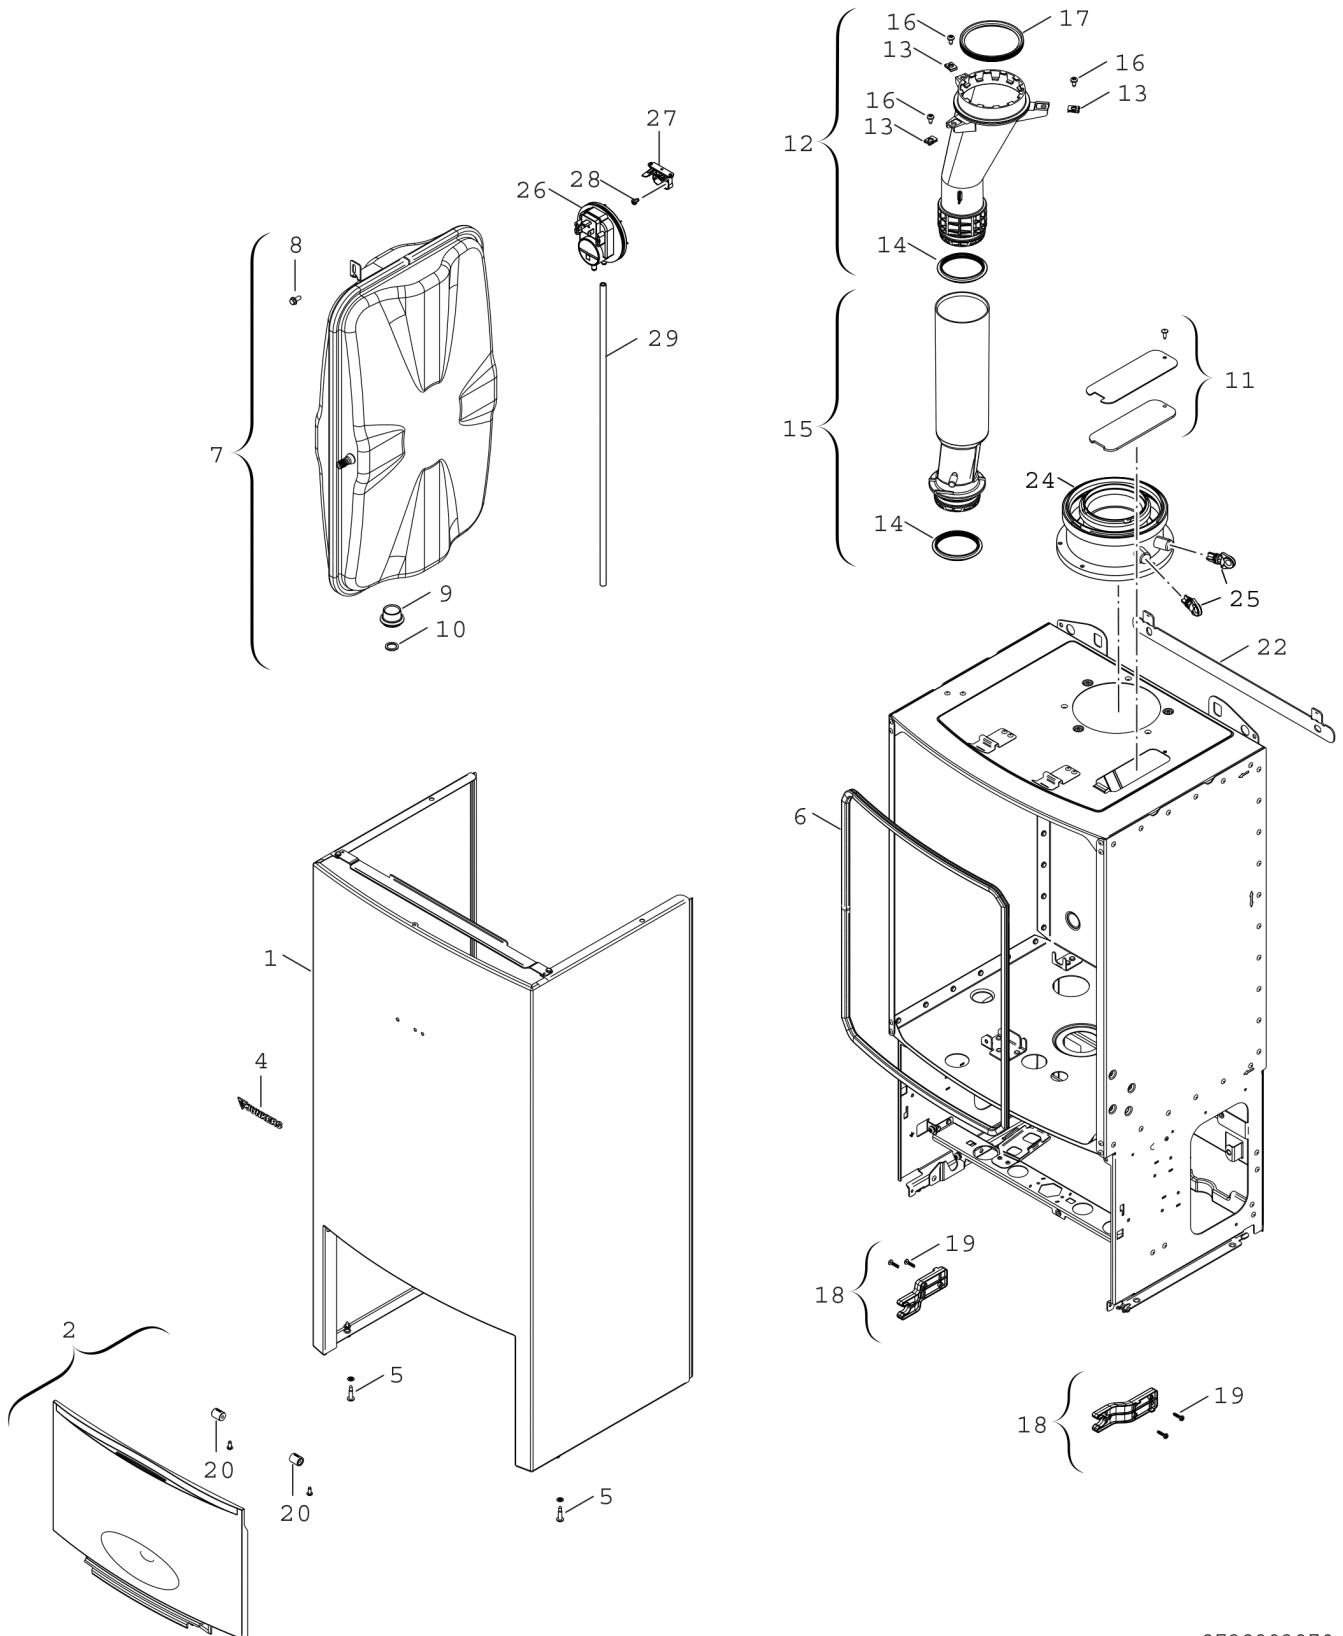

Explosionszeichnung

8738893870.aa

Ersatzteile

Pos.	Bestellnummer	Bezeichnung	Anmerkung	Preisgruppe
1	8 718 643 723 0	Mantel		40
2	8 737 904 95A 0	Blende		30
4	8 701 103 136 0	Logo Junkers		12
5	8 713 403 026 0	Schraube M5X22 (10x)		13
6	8 718 644 531 0	Dichtung		18
7	8 715 407 328 0	Ausdehnungsgefäß		42
8	2 912 301 154 0	Schraube M5X12 (10x)		11
9	8 710 103 209 0	Dichtung		11
10	8 710 103 045 0	Dichtung 18,6x13,5x1,5 (10x)		13
11	8 718 642 325 0	Abdeckblech		20
12	8 718 643 886 0	Abgasrohr		22
13	8 710 609 015 0	Mutter 4,8mm (10x)		13
14	8 737 711 102	Dichtring D59mm (2x)		15
15	8 737 600 616 0	Abgasrohr		17
16	2 910 614 431 0	Schraube 4,8x9,5 (10x)		11
17	8 711 004 232 0	Lippendichtung DN80		19
18	8 718 641 211 0	Halterung		12
19	2 914 211 304 0	Schraube 4x15 (10x)		11
20	8 718 224 267 0	Dämpfer-Set (2x)		14
22	8 737 600 298 0	Befestigungsblech Aufhängung		24
24	8 716 763 274 0	Adapter DN80/125		32
25	8 716 763 266 0	Stopfen		16
26	8 716 106 633 0	Druckschalter		33
27	8 718 641 789 0	Halter APS		10
28	2 914 411 412 0	Schraube M4x8		10
29	8 716 010 113 0	Schlauch		18