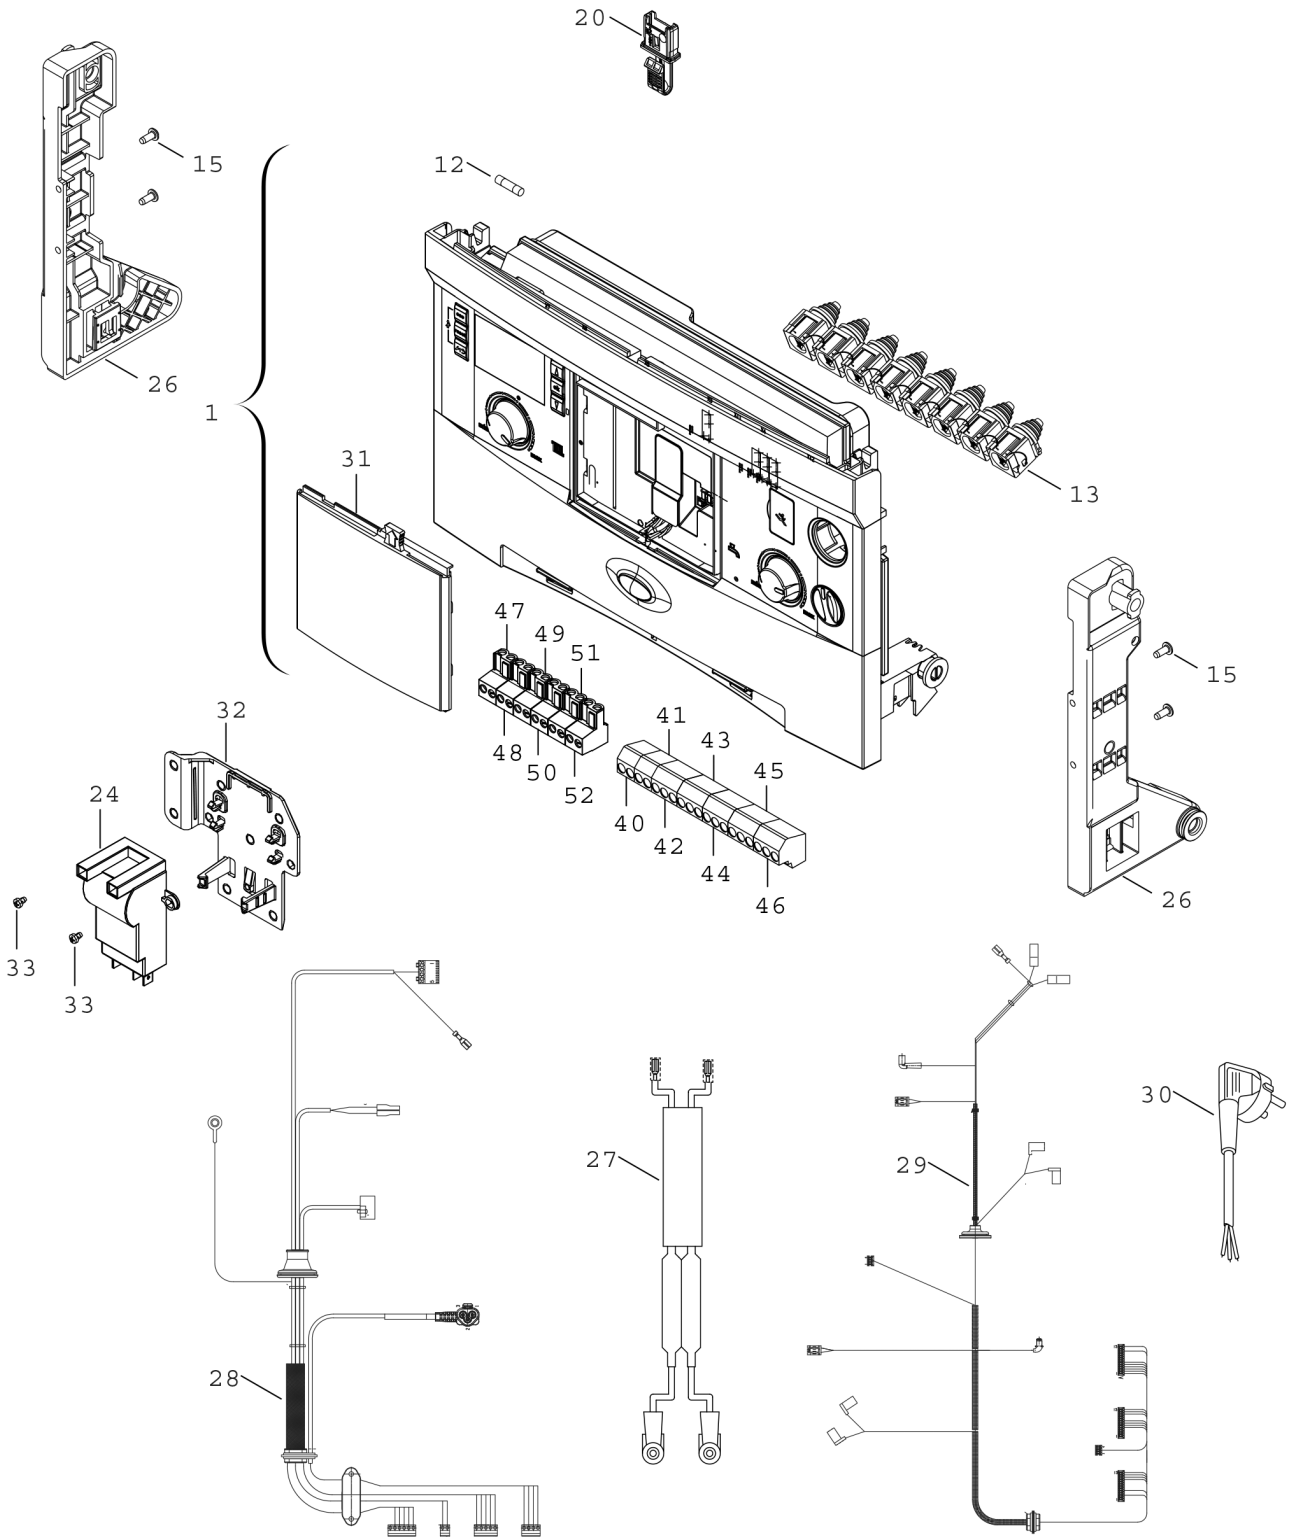

## Explosionszeichnung

8738892315.af

## Ersatzteile

Pos.	Bestellnummer	Bezeichnung	Anmerkung	Preisgruppe
1	8 737 602 757	Steuergerät Skin Mid Ratio ROW Ratio		56
12	8 744 503 040 0	Sicherung 5x20 F 5A (50x)		24
13	8 712 201 007 0	Zugentlastung		13
15	2 914 211 302 0	Schraube B4x10-St-H		10
20	8 737 601 914 0	Kodierstecker KIM-03 1700 (NG)		21
20	8 737 601 919 0	Kodierstecker KIM-01 1701 (LPG)		21
24	7 736 700 599	Zündtrafo	>=FD953	27
24	8 718 641 334 0	Transformator	<FD656	31
24	8 737 902 957 0	Transformator	=FD656 - <FD953	31
26	8 718 643 970 0	Halter		19
27	8 718 649 254 0	Zündkabel	>=FD656 - <FD953	17
27	8 718 649 374 0	Zündkabel	<=FD655	24
27	8 737 602 760	Zündkabel	>=FD953	18
28	8 718 643 604 0	Kabelbaum	<=FD655	31
28	8 718 649 253 0	Kabelbaum	>=FD656	30
29	8 718 645 949 0	Kabelbaum		29
30	8 718 643 626 0	Netzkabel		18
31	8 711 000 302 0	Gehäusefront Bedienelement		18
32	8 718 650 618 0	Halter	>=FD656	11
33	8 719 905 146 0	Schraube M4x6 (10x)	>=FD656	12
40	8 714 404 405 0	Anschlussklemme 2-pol FR/FS blau		28
41	8 714 404 406 0	Anschlussklemme 2-pol HW/CH gelb		28
42	8 714 404 404 0	Anschlussklemme 3-pol N/L orange (5x)		29
43	8 714 404 407 0	Anschlussklemme 3-pol N/L grau (5x)		29
44	8 714 404 403 0	Anschlussklemme 3-pol N/L violett (5x)		29
45	8 714 404 408 0	Anschlussklemme 3-pol N/L grün (5x)		29
46	8 714 404 402 0	Anschlussklemme 3-pol N/L weiß (5x)		29
47	8 744 404 090 0	Anschlussklemme 2-pol grün (5x)		29
48	8 744 404 088 0	Anschlussklemme 2-pol orange (5x)		29
49	8 744 404 092 0	Anschlussklemme 2-pol rot (5x)		29
50	8 744 404 089 0	Anschlussklemme 2-pol blau (5x)		29
51	8 744 404 091 0	Anschlussklemme 2-pol grau (5x)		29
52	8 744 404 093 0	Anschlussklemme 2-pol braun (5x)		29
	7 736 901 052	Gasart-Umbausatz -->ZSB 24 G20 DE, G25		25,50 EUR
	7 736 901 056	Gasart-Umbausatz-->ZSB 24 G30-G31 DE		25,50 EUR