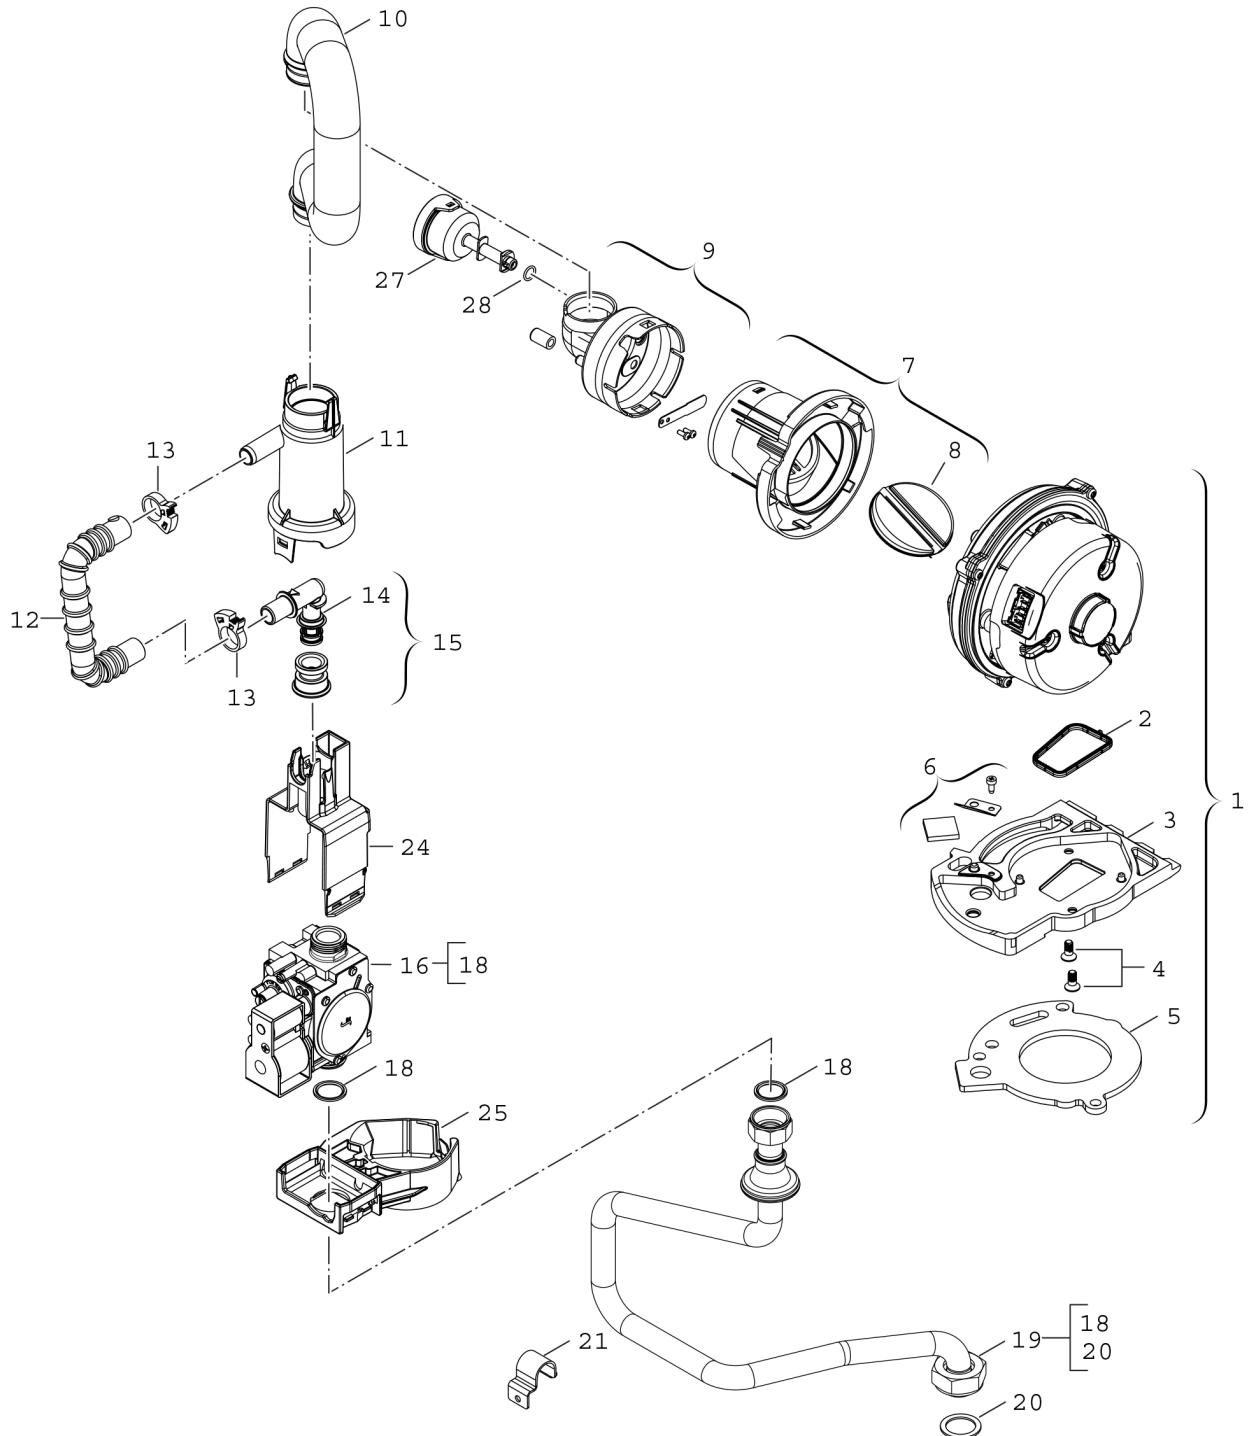

Explosionszeichnung

8738893873.ad

Ersatzteile

Pos.	Bestellnummer	Bezeichnung	Anmerkung	Preisgruppe
1	8 718 647 053 0	Gebälse		44
2	8 718 660 208 0	Dichtung (Gebälse)		12
3	8 718 660 176 0	Anschlussplatte		28
4	8 718 660 200 0	Schraube 60x14 (2x)		12
5	8 711 004 325 0	Dichtung		19
6	8 715 600 024 0	Spiegelsatz		16
7	8 718 222 844 0	Gehäuse		22
8	8 718 222 845 0	Rückströmsicherung		18
9	8 718 222 843 0	Luftbegrenzer		22
10	8 718 660 226 0	Ansaugrohr		20
11	8 718 646 892 0	Venturirohr		25
12	8 718 645 541 0	Gasrohr		22
13	8 716 106 794 0	Schlauchklemme		14
14	8 716 111 707 0	Gasrohr		16
15	8 718 649 739 0	Drosselscheibe G25		19
16	8 718 647 517 0	Gasarmatur		40
18	8 710 103 161 0	Dichtung 18,3x24,3 (10x)		22
19	8 718 644 024 0	Gasrohr vertikal		28
20	8 710 103 014 0	Dichtung 30x25x1,5 (10x)		13
21	8 718 641 479 0	Halter		13
24	8 718 225 730 0	Gehäuse		18
25	8 718 225 729 0	Träger		19