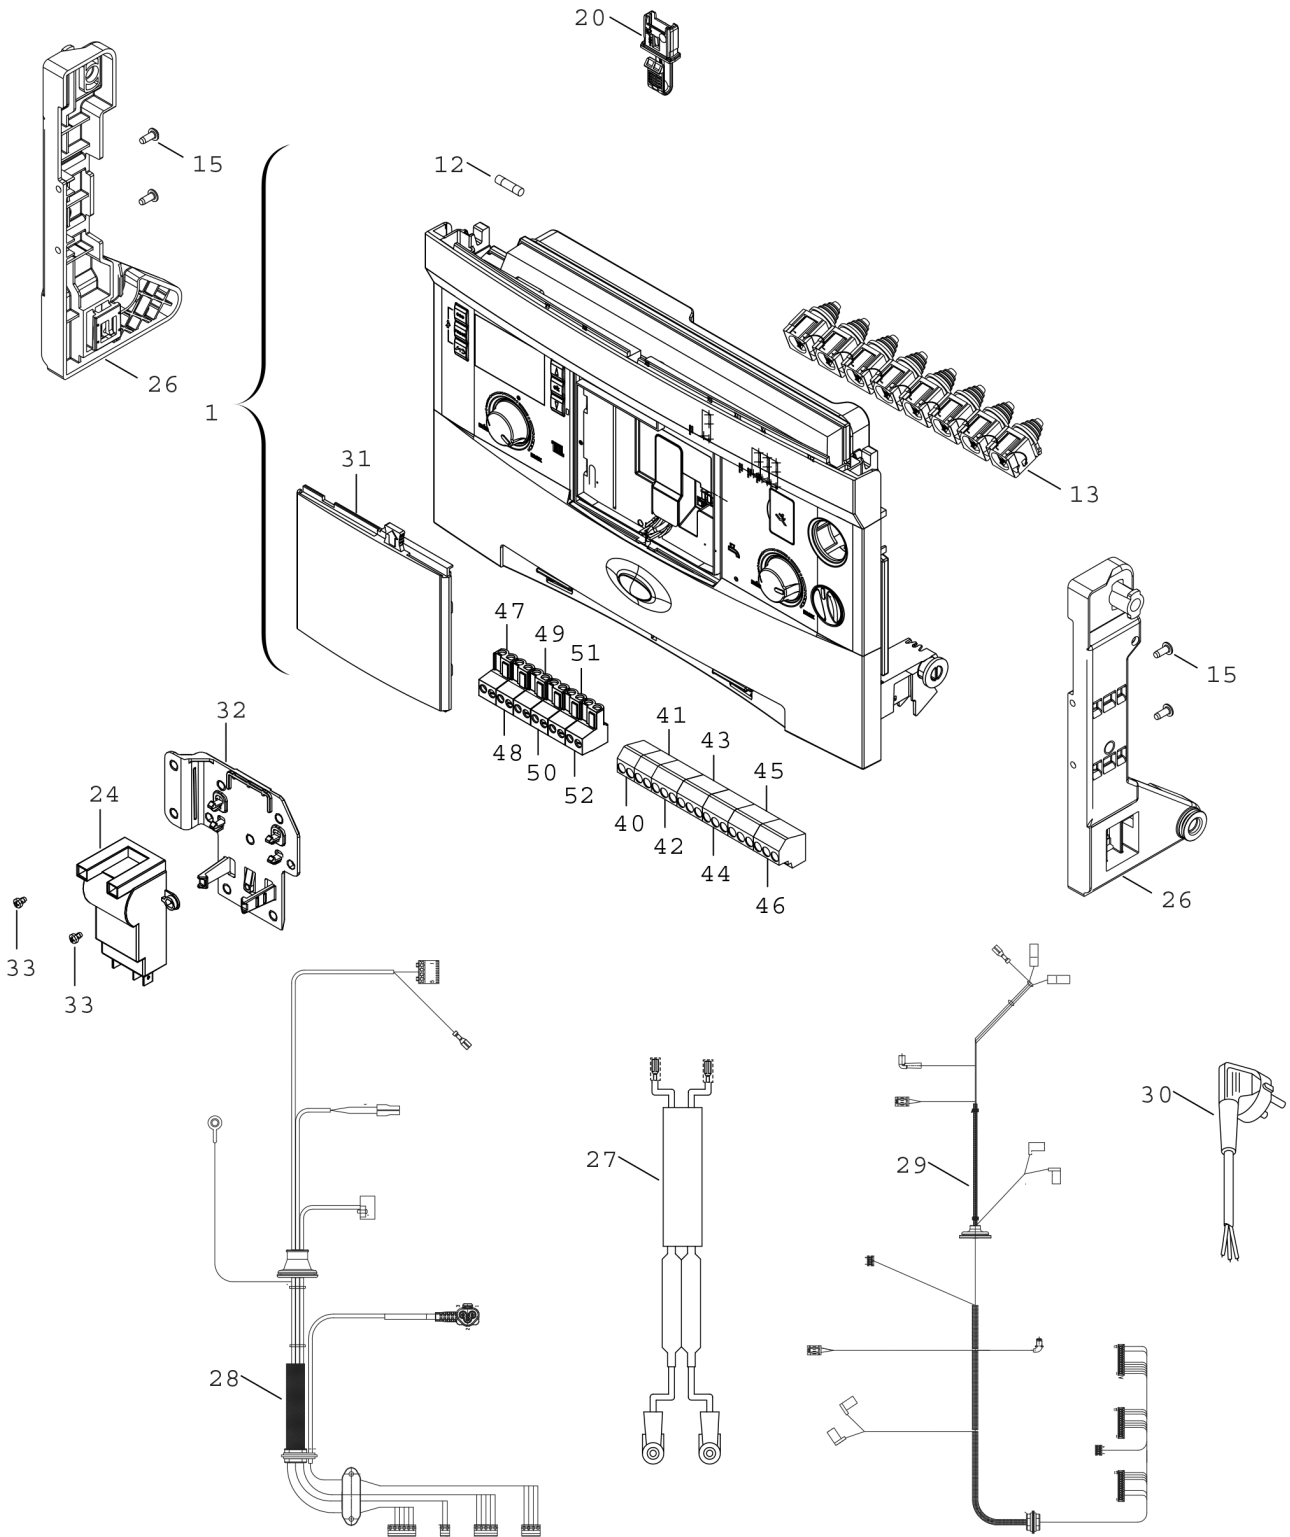

Explosionszeichnung

8738892315.af

Ersatzteile

Pos.	Bestellnummer	Bezeichnung	Anmerkung	Preisgruppe
1	8 737 602 757	Steuergerät Skin Mid Ratio ROW Ratio		56
12	8 744 503 040 0	Sicherung 5x20 F 5A (50x)		24
13	8 712 201 007 0	Zugentlastung		13
15	2 914 211 302 0	Schraube		10
20	8 737 601 906 0	Kodierstecker KIM-01 1698 (NG)		21
20	8 737 601 908 0	Kodierstecker KIM-01 1696 (NG)		21
20	8 737 601 918 0	Kodierstecker KIM-01 1697 (LPG)		21
24	8 718 641 334 0	Transformator	<=FD655	31
24	8 737 902 957 0	Transformator	>=FD656	31
26	8 718 643 970 0	Halter		19
27	8 718 649 254 0	Zündkabel	>=FD656 - <FD953	17
27	8 718 649 374 0	Zündkabel	<=FD655	24
27	8 737 602 760	Zündkabel	>=FD953	18
28	8 718 643 604 0	Kabelbaum	<=FD655	31
28	8 718 649 253 0	Kabelbaum	>=FD656	30
29	8 718 645 949 0	Kabelbaum		29
30	8 718 643 626 0	Netzkabel		18
31	8 711 000 302 0	Gehäusefront Bedienelement		18
32	8 718 650 618 0	Halter	>=FD656	11
33	8 719 905 146 0	Schraube M4x6 (10x)	>=FD656	12
40	8 714 404 405 0	Anschlussklemme 2-pol FR/FS blau		28
41	8 714 404 406 0	Anschlussklemme 2-pol HW/CH gelb		28
42	8 714 404 404 0	Anschlussklemme 3-pol N/L orange (5x)		29
43	8 714 404 407 0	Anschlussklemme 3-pol N/L grau (5x)		29
44	8 714 404 403 0	Anschlussklemme 3-pol N/L violett (5x)		29
45	8 714 404 408 0	Anschlussklemme 3-pol N/L grün (5x)		29
46	8 714 404 402 0	Anschlussklemme 3-pol N/L weiß (5x)		29
47	8 744 404 090 0	Anschlussklemme 2-pol grün (5x)		29
48	8 744 404 088 0	Anschlussklemme 2-pol orange (5x)		29
49	8 744 404 092 0	Anschlussklemme 2-pol rot (5x)		29
50	8 744 404 089 0	Anschlussklemme 2-pol blau (5x)		29
51	8 744 404 091 0	Anschlussklemme 2-pol grau (5x)		29
52	8 744 404 093 0	Anschlussklemme 2-pol braun (5x)		29
	7 736 901 041	Gasart-Umbausatz-->ZSB 14 kW G25		24,00 EUR
	7 736 901 051	Gasart-Umbausatz-->ZSB 14 G20 DE		24,00 EUR
	7 736 901 055	Gasart-Umbausatz-->ZSB 14 G30-G31 DE		24,00 EUR