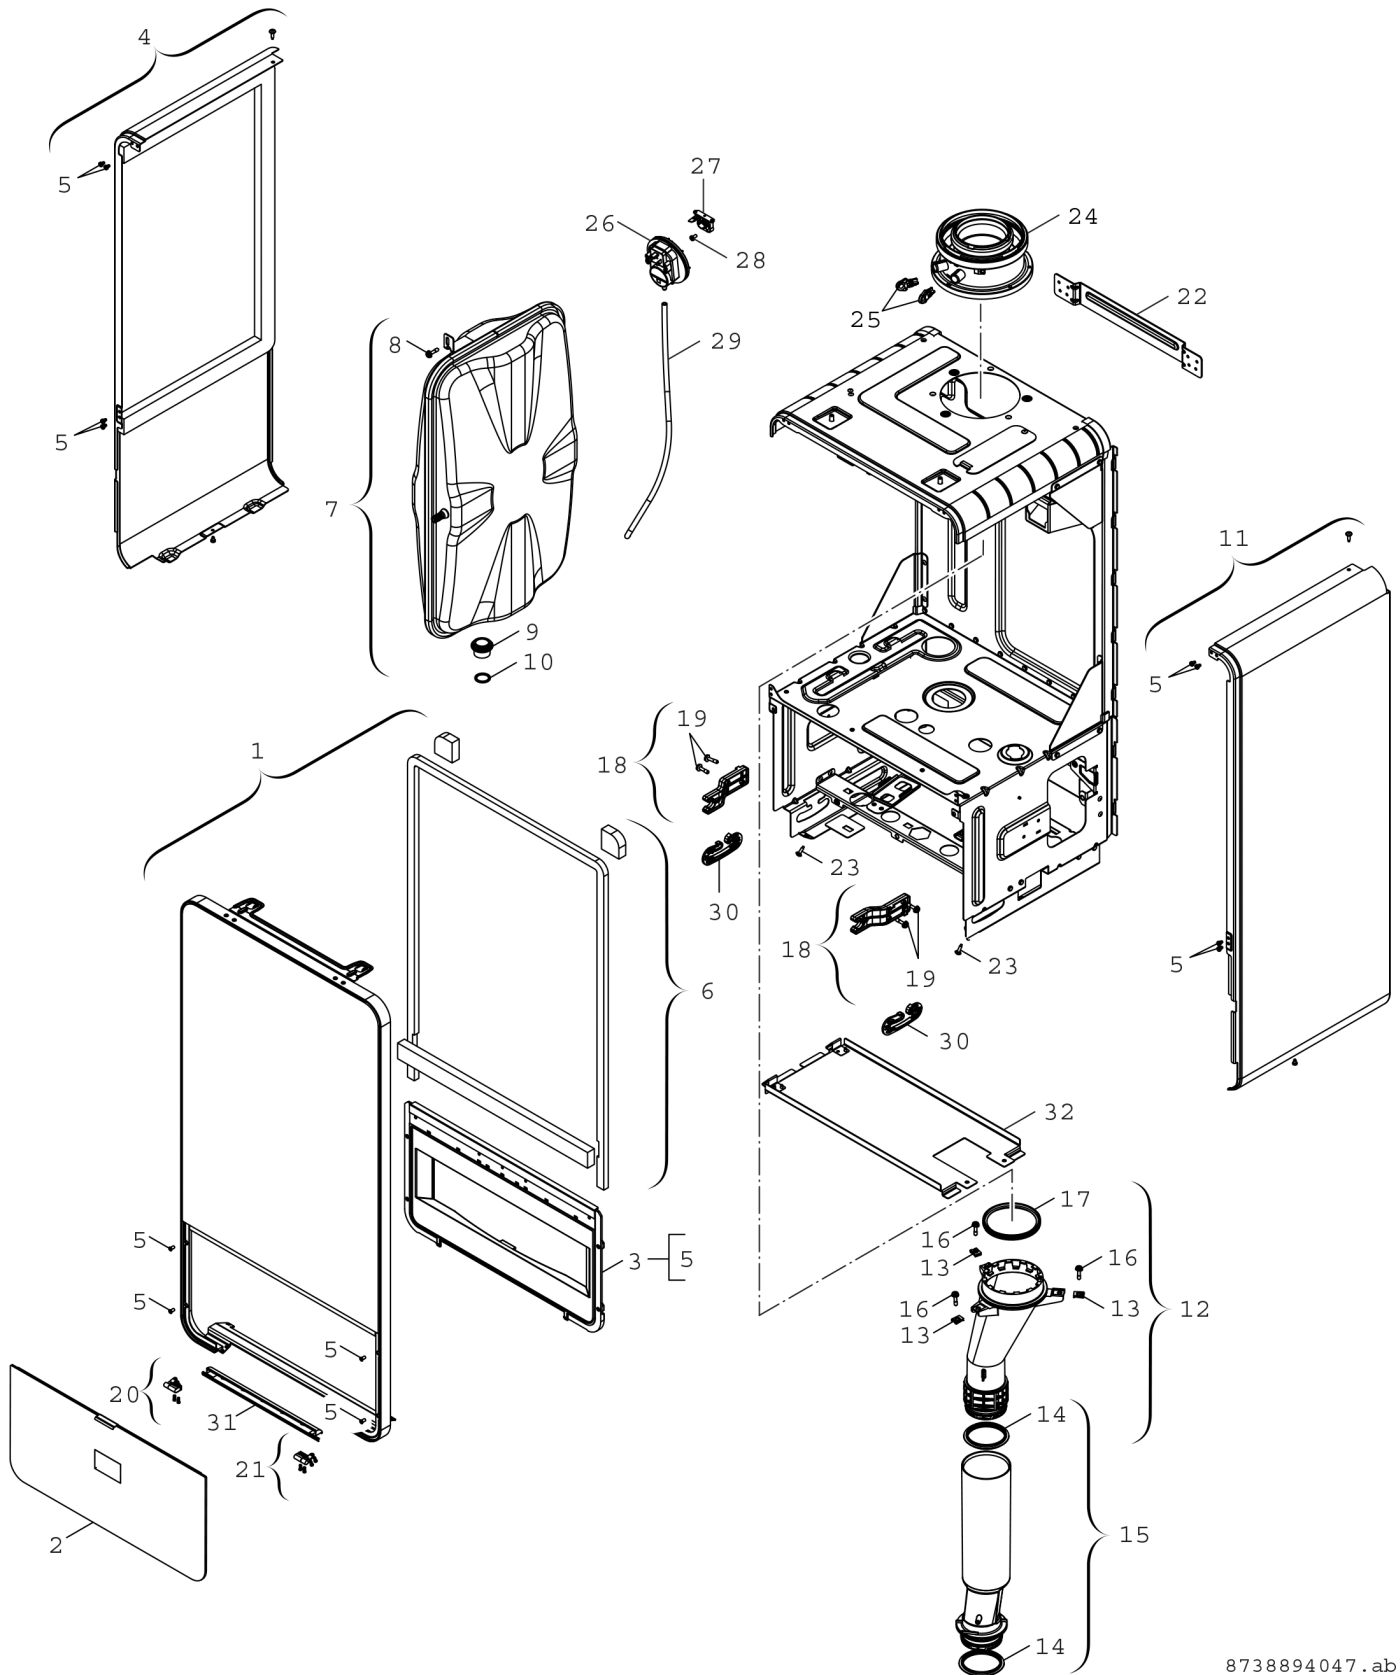

Explosionszeichnung

8738894047.ab

Ersatzteile

Pos.	Bestellnummer	Bezeichnung	Anmerkung	Preisgruppe
1	8 718 649 473 0	Abdeckung schwarz		50
2	8 718 649 551 0	Blende schwarz		40
3	8 718 649 557 0	Rahmen schwarz		28
4	8 718 650 521 0	Seitenwand LHS		34
5	8 719 905 146 0	Schraube M4x6 (10x)		12
6	8 718 647 497 0	Dichtung		16
7	8 715 407 328 0	Ausdehnungsgefäß		42
8	2 912 301 154 0	Schraube M5X12 (10x)		11
9	8 710 103 209 0	Dichtung		11
10	8 710 103 045 0	Dichtung 18,6x13,5x1,5 (10x)		13
11	8 718 650 519 0	Seitenwand RHS		34
12	8 718 643 886 0	Abgasrohr		22
13	8 710 609 015 0	Mutter 4,8mm (10x)		13
14	8 737 711 102	Dichtring D59mm (2x)		15
15	8 737 600 616 0	Abgasrohr		17
16	8 716 109 363 0	Schraube No.10x20 Hex Flansch (3x)		13
17	8 711 004 232 0	Lippendichtung DN80		19
18	8 718 641 211 0	Halterung		12
19	2 914 211 304 0	Schraube 4x15 (10x)		11
20	8 718 650 517 0	Scharnier LHS		25
21	8 718 650 518 0	Scharnier RHS		25
22	8 718 647 800 0	Halter		18
23	8 718 689 044 0	Schraube		10
24	8 716 763 274 0	Adapter DN80/125		32
25	8 716 763 266 0	Stopfen		16
26	8 716 106 633 0	Druckschalter		33
27	8 718 641 789 0	Halter APS		10
28	2 914 411 412 0	Schraube M4x8		10
29	8 716 010 113 0	Schlauch		18
30	8 737 701 453 0	Scharnier		13
31	8 718 649 474 0	Klappe		22
32	8 737 602 169	Platte unten		26