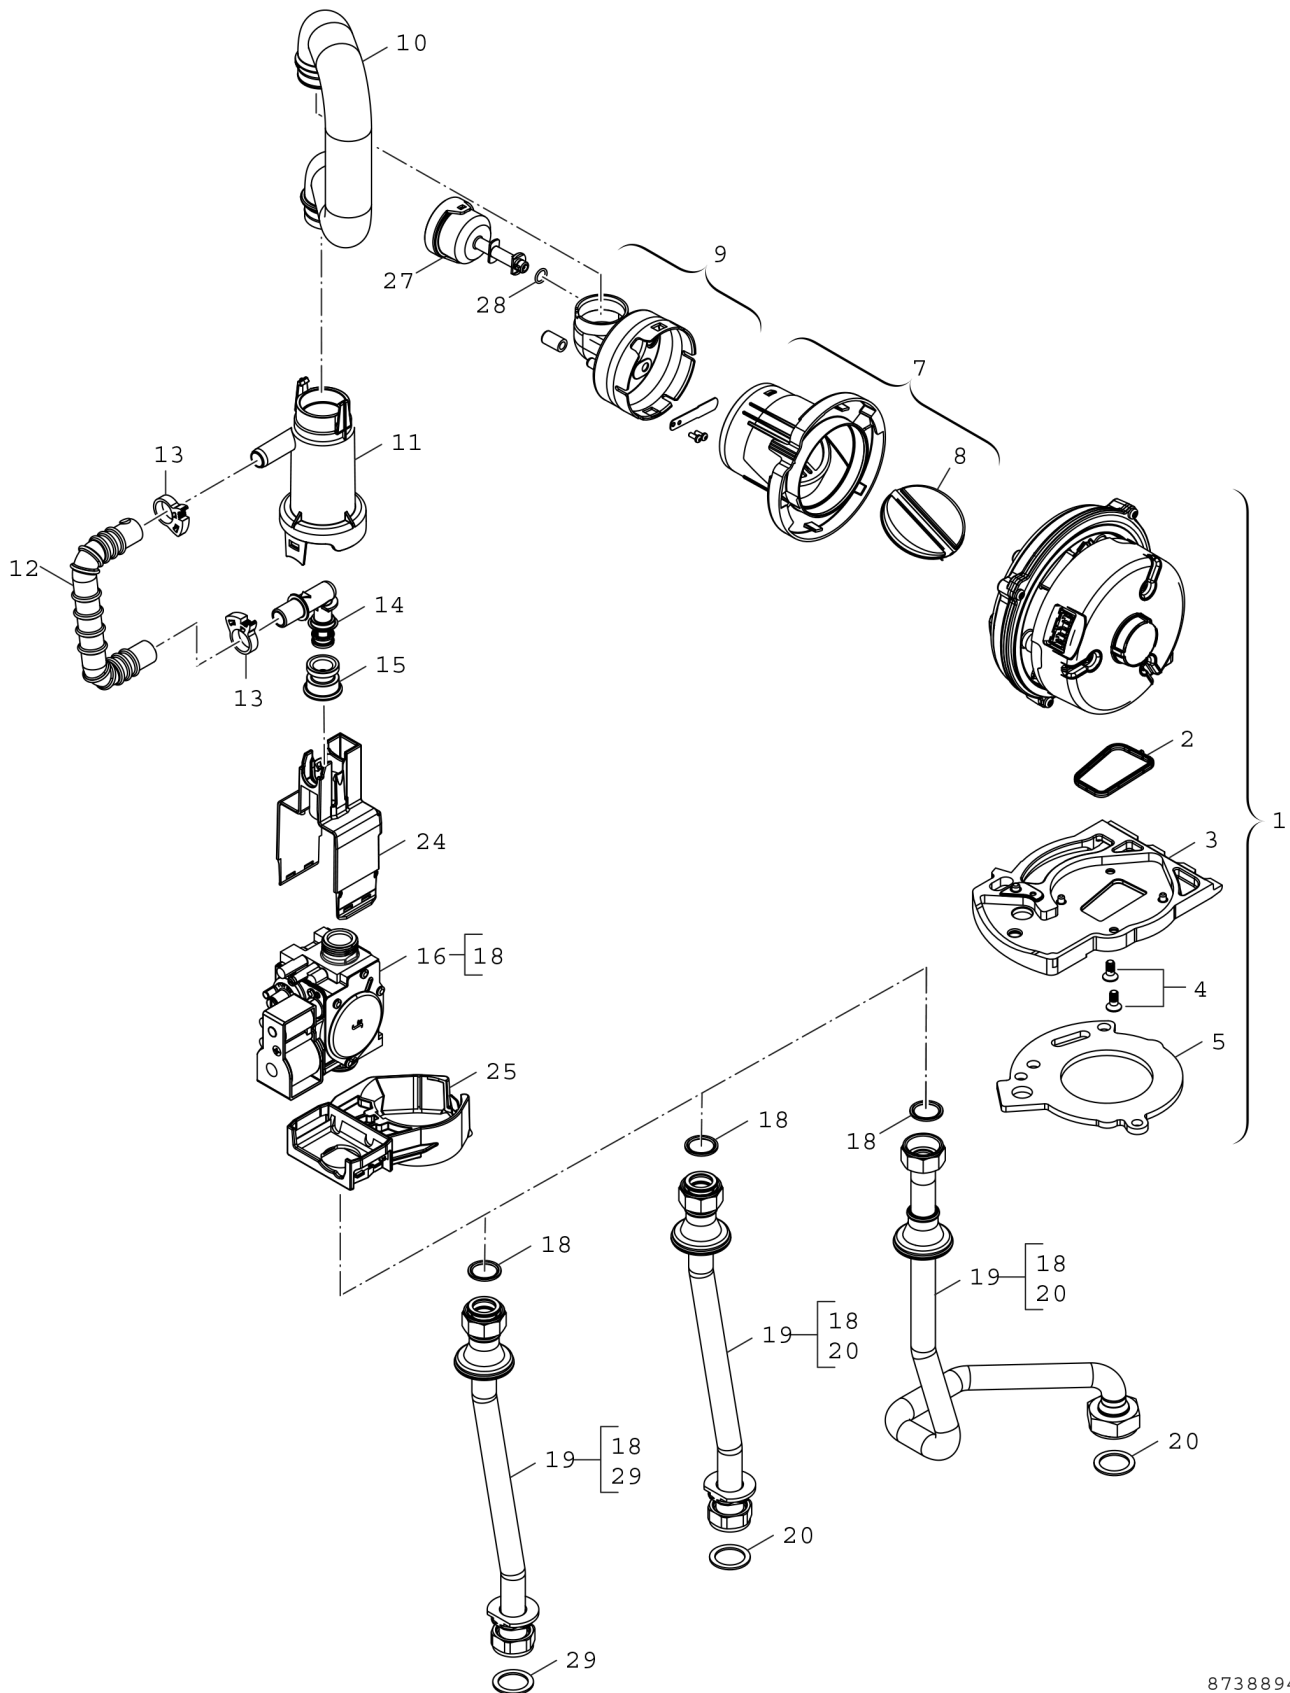

## Explosionszeichnung

8738894051.ad

## Ersatzteile

Pos.	Bestellnummer	Bezeichnung	Anmerkung	Preisgruppe
1	8 718 647 053 0	Gebälse		44
2	8 718 660 208 0	Dichtung (Gebälse)		12
3	8 718 660 176 0	Anschlussplatte		28
4	8 718 660 200 0	Schraube 60x14 (2x)		12
5	8 711 004 325 0	Dichtung		19
7	8 718 222 844 0	Gehäuse		22
8	8 718 222 845 0	Rückströmsicherung		18
9	8 718 222 843 0	Luftbegrenzer		22
10	8 718 660 226 0	Ansaugrohr		20
11	8 718 646 892 0	Venturirohr		25
12	8 718 645 541 0	Gasrohr		22
13	8 716 106 794 0	Schlauchklemme		14
14	8 716 111 707 0	Gasrohr		16
15	8 718 649 073 0	Drossel G23	G20	17
16	8 718 647 517 0	Gasarmatur		40
18	8 710 103 161 0	Dichtung 18,3x24,3 (10x)		22
19	8 718 649 352 0	Gasrohr vertikal		28
20	8 710 103 014 0	Dichtung 30x25x1,5 (10x)		13
24	8 718 225 730 0	Gehäuse		18
25	8 718 225 729 0	Träger		19