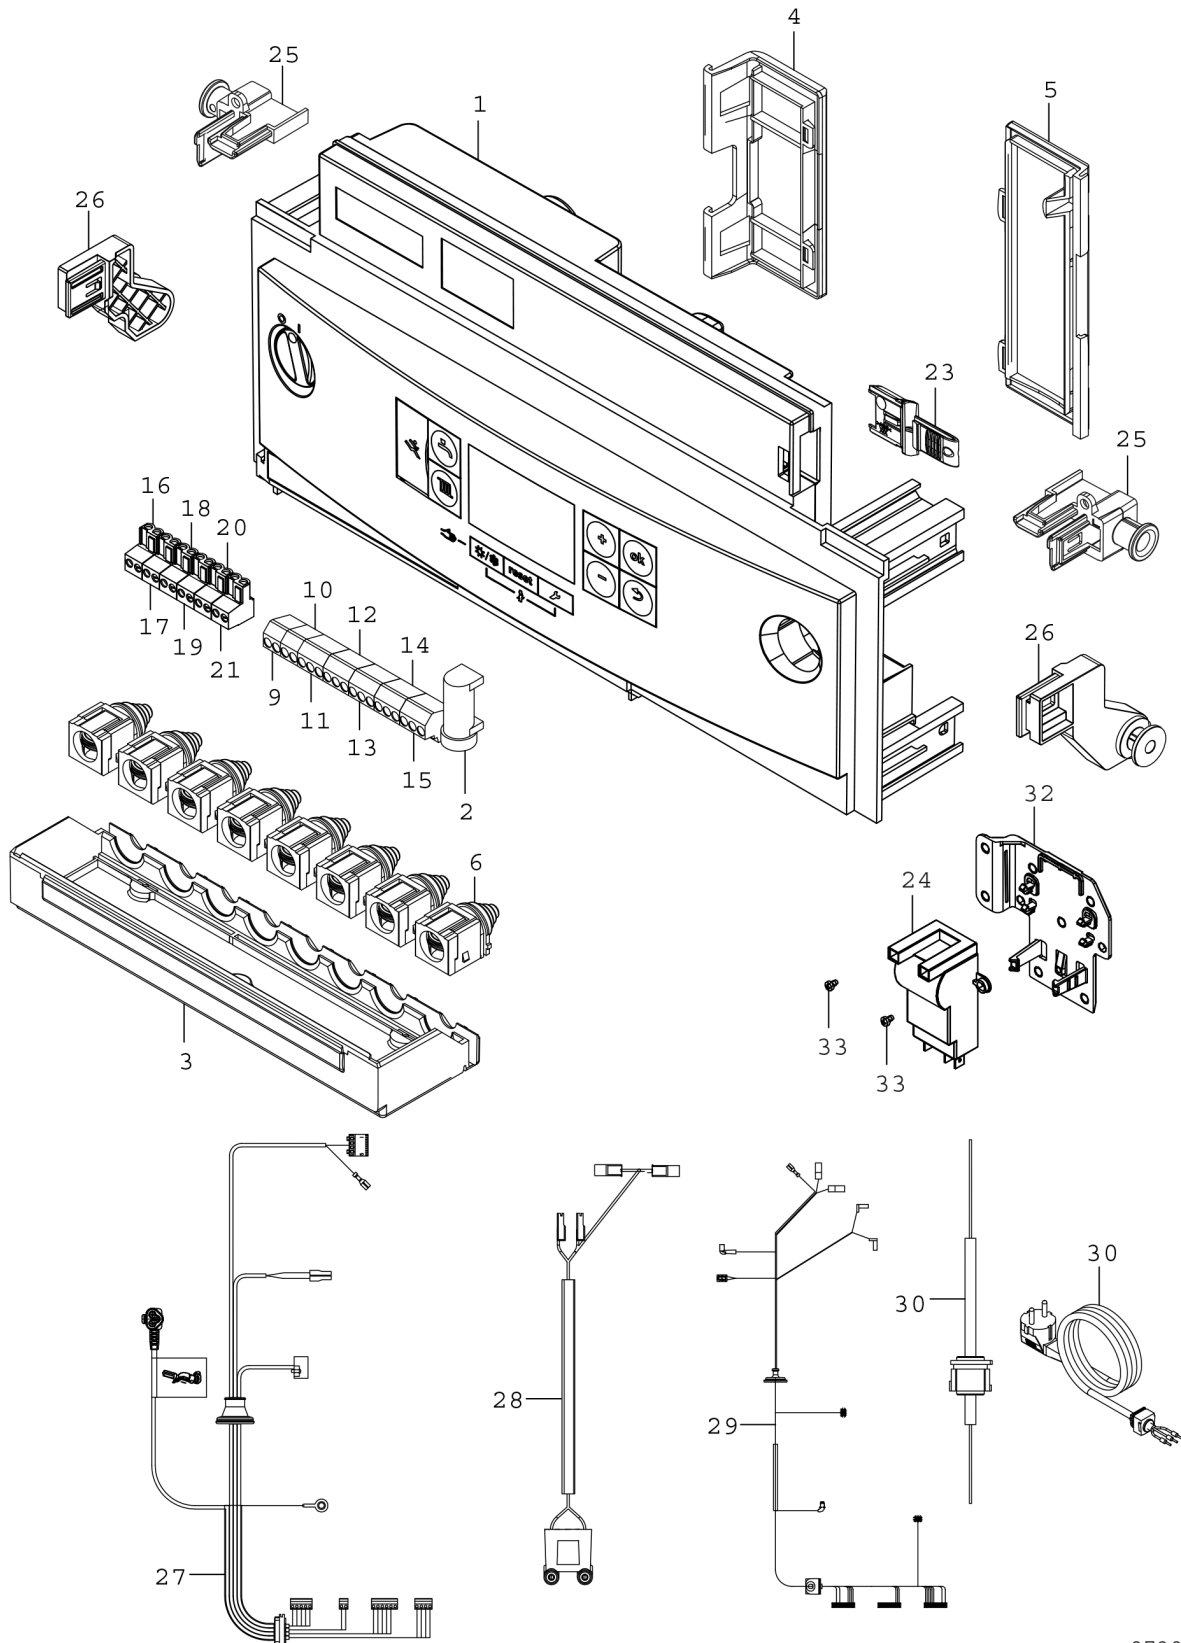

Explosionszeichnung

8738894055.ab

Ersatzteile

Pos.	Bestellnummer	Bezeichnung	Anmerkung	Preisgruppe
1	8 737 602 756	Steuergerät CUS TRIM G-LOW		51
2	8 744 503 040 0	Sicherung 5x20 F 5A (50x)		24
3	8 718 601 45A 0	Abdeckung		19
4	8 718 601 44A 0	Abdeckung		20
5	8 718 601 42A 0	Abdeckung		22
6	8 712 201 007 0	Zugentlastung		13
9	8 714 404 405 0	Anschlussklemme 2-pol FR/FS blau		28
10	8 714 404 406 0	Anschlussklemme 2-pol HW/CH gelb		28
11	8 714 404 404 0	Anschlussklemme 3-pol N/L orange (5x)		29
12	8 714 404 407 0	Anschlussklemme 3-pol N/L grau (5x)		29
13	8 714 404 403 0	Anschlussklemme 3-pol N/L violett (5x)		29
14	8 714 404 408 0	Anschlussklemme 3-pol N/L grün (5x)		29
15	8 714 404 402 0	Anschlussklemme 3-pol N/L weiß (5x)		29
16	8 744 404 090 0	Anschlussklemme 2-pol grün (5x)		29
17	8 744 404 088 0	Anschlussklemme 2-pol orange (5x)		29
18	8 744 404 092 0	Anschlussklemme 2-pol rot (5x)		29
19	8 744 404 089 0	Anschlussklemme 2-pol blau (5x)		29
20	8 744 404 091 0	Anschlussklemme 2-pol grau (5x)		29
21	8 744 404 093 0	Anschlussklemme 2-pol braun (5x)		29
23	8 737 602 015 0	Kodierstecker 1667 (NG)	G25	20
23	8 737 602 018 0	Kodierstecker 1665 (LPG)		20
23	8 737 602 801	Kodierstecker 1817 (NG)	G20	21
24	8 737 902 957 0	Transformator		31
25	8 718 640 895 0	Halter		16
26	8 718 648 443 0	Halter		14
27	8 718 649 252 0	Kabelbaum HV		29
28	8 718 649 254 0	Zündkabel	<=FD920	17
28	8 737 602 760	Zündkabel	>=FD953	18
29	8 718 647 457 0	Kabelbaum LV System PWM		28
30	8 718 643 860 0	Netzkabel		19
32	8 718 650 618 0	Halter		11
33	8 719 905 146 0	Schraube M4x6 (10x)		12
	7 736 901 213	Flüssigg.-Umbau LPG-->NG	G20	41,00 EUR
	7 736 901 214	Flüssigg.-Umbau LPG-->NG	G25	41,00 EUR
	7 736 901 217	Flüssigg.-Umbau NG-->LPG		41,00 EUR