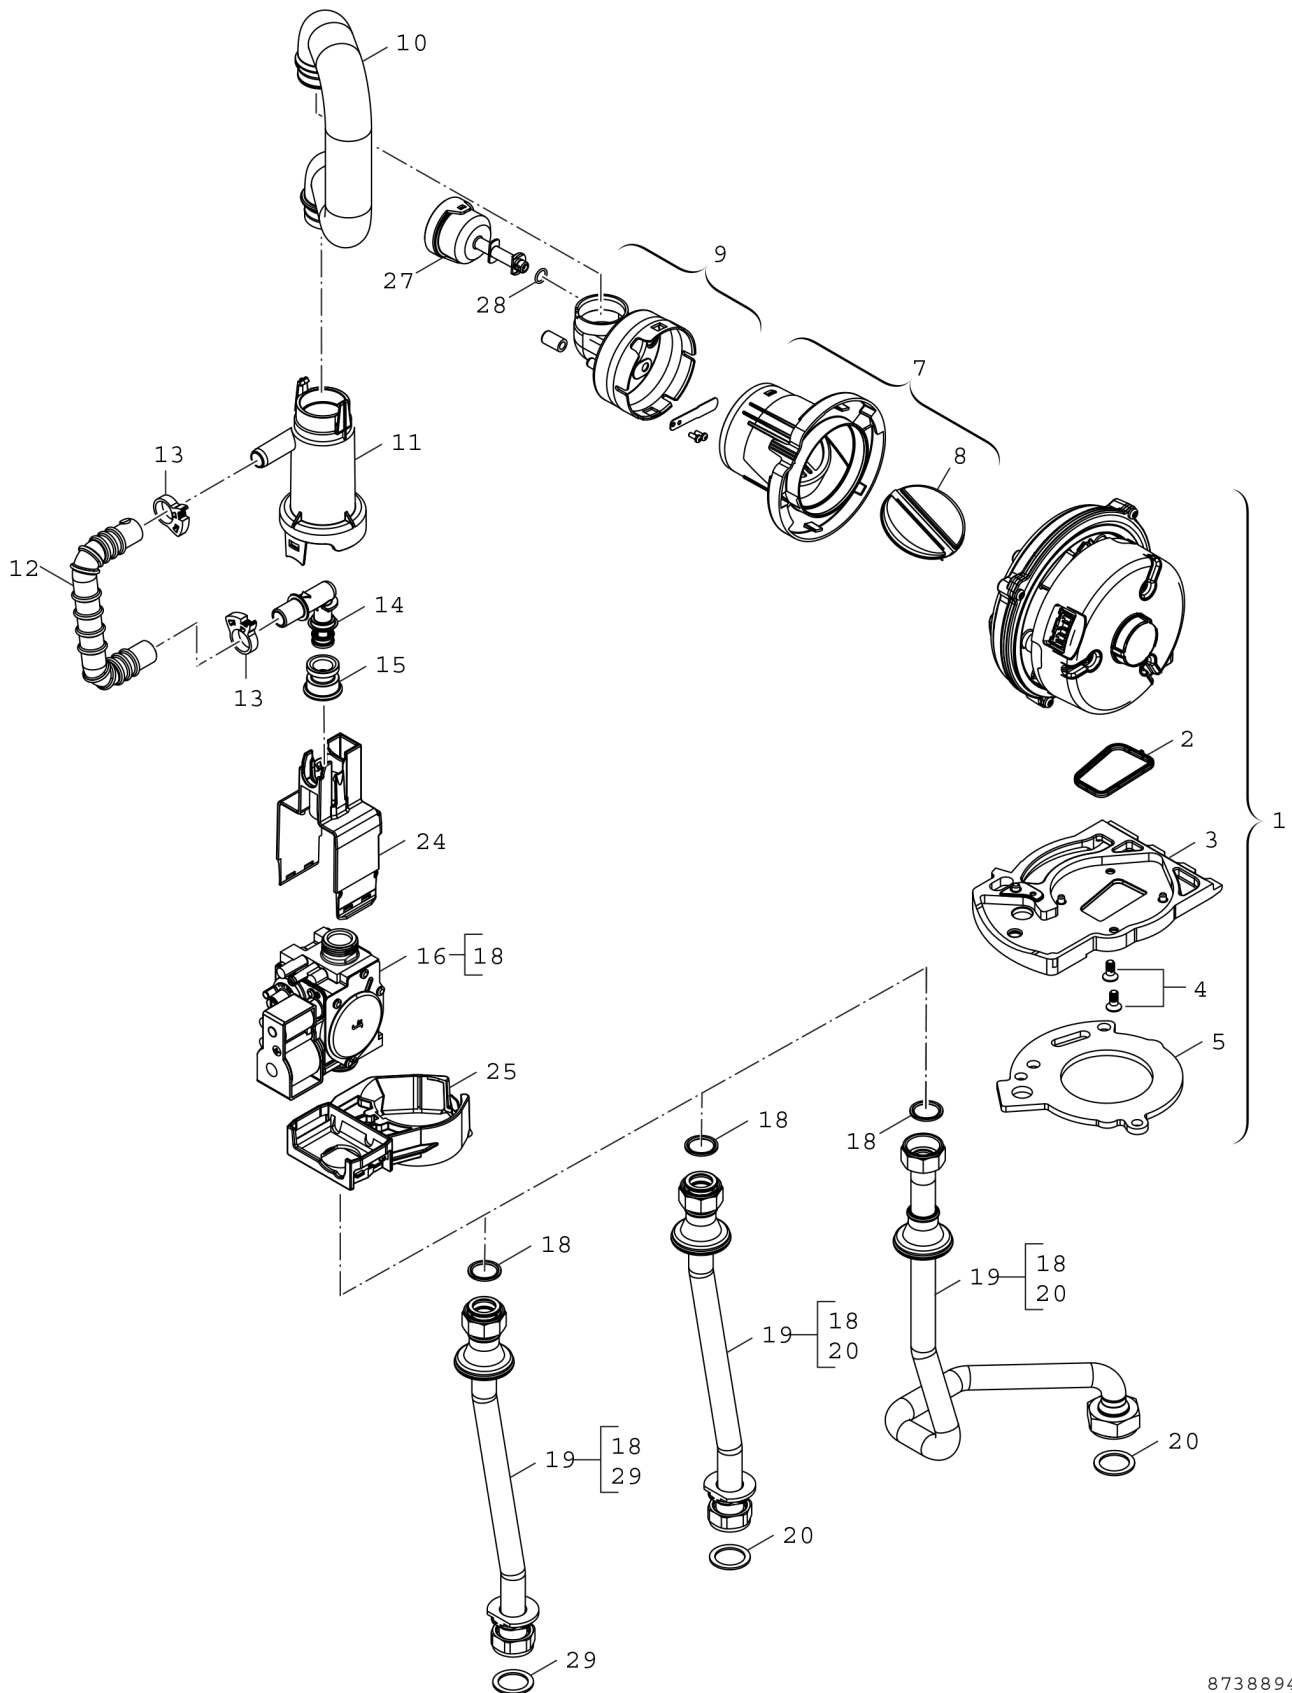

Explosionszeichnung

8738894051.ad

Ersatzteile

Pos.	Bestellnummer	Bezeichnung	Anmerkung	Preisgruppe
1	8 718 647 053 0	Gebälse		44
2	8 718 660 208 0	Dichtung (Gebälse)		12
3	8 718 660 176 0	Anschlussplatte		28
4	8 718 660 200 0	Schraube 60x14 (2x)		12
5	8 711 004 325 0	Dichtung		19
7	8 718 222 844 0	Gehäuse		19
8	8 718 222 845 0	Rückströmsicherung		20
9	8 718 222 843 0	Luftbegrenzer		22
10	8 718 660 226 0	Ansaugrohr		20
11	8 718 646 892 0	Venturirohr		25
12	8 718 645 541 0	Gasrohr		22
13	8 716 106 794 0	Schlauchklemme		14
14	8 716 111 707 0	Gasrohr		16
15	8 718 649 073 0	Drossel G23	G20	17
16	8 718 647 517 0	Gasarmatur		40
18	8 710 103 161 0	Dichtung 18,3x24,3 (10x)		22
19	8 718 649 352 0	Gasrohr vertikal		28
20	8 710 103 014 0	Dichtung 30x25x1,5 (10x)		13
24	8 718 225 730 0	Gehäuse		18
25	8 718 225 729 0	Träger		19