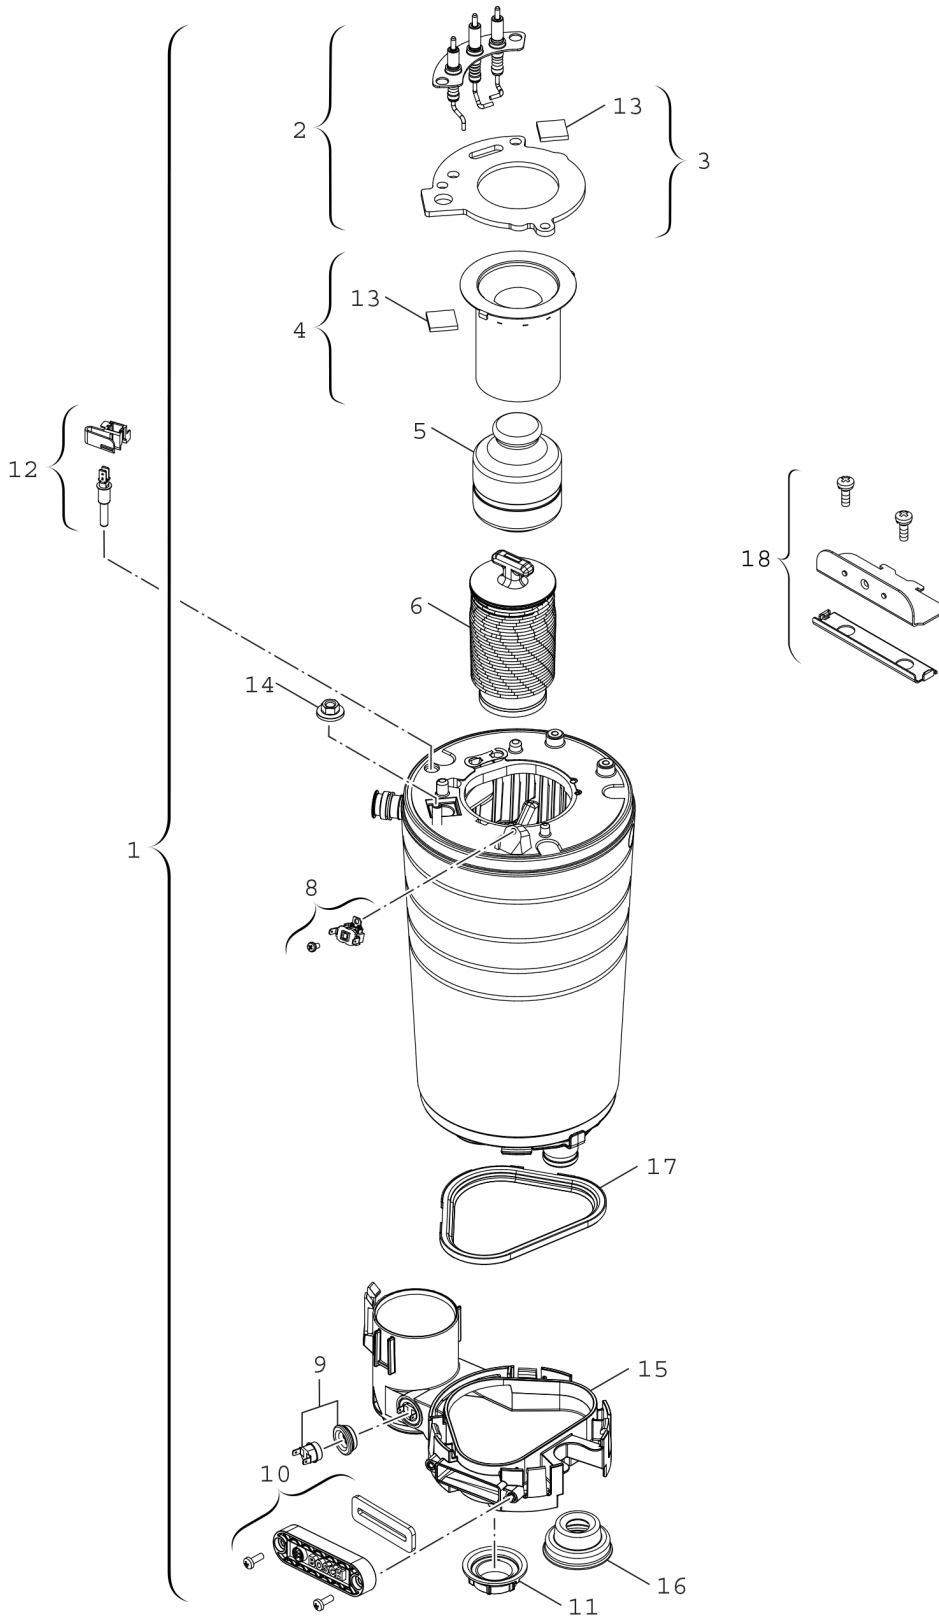

**Explosionszeichnung**

8738894049 .aa

## Ersatzteile

Pos.	Bestellnummer	Bezeichnung	Anmerkung	Preisgruppe
1	8 737 602 068 0	Wärmeblock		55
2	8 718 107 087 0	Elektrodensatz	<=FD920	31
2	8 737 602 770	Elektrodensatz	>=FD953	31
3	8 711 004 325 0	Dichtung		19
4	8 718 120 609 0	Brenner		41
5	8 715 405 196 0	Verdrängungskörper		33
6	8 715 405 205 0	Körper unten		35
8	8 707 206 196 0	Temperaturbegrenzer		17
9	8 710 506 267 0	Temperaturbegrenzer		23
10	8 718 649 749 0	Klappe		18
11	8 713 301 196 0	Mutter		10
12	8 714 500 087 0	Temperaturfühler NTC		22
13	8 715 600 018 0	Schauglas		11
14	8 713 301 180 0	Mutter M8		14
15	8 737 701 475 0	Kondensatsammler WB6		29
16	8 716 106 840 0	Dichtgummi		18
17	8 711 004 324 0	Dichtgummi		19
18	8 711 304 859 0	Halter		17
	8 737 712 516	Service Kit WB6		35