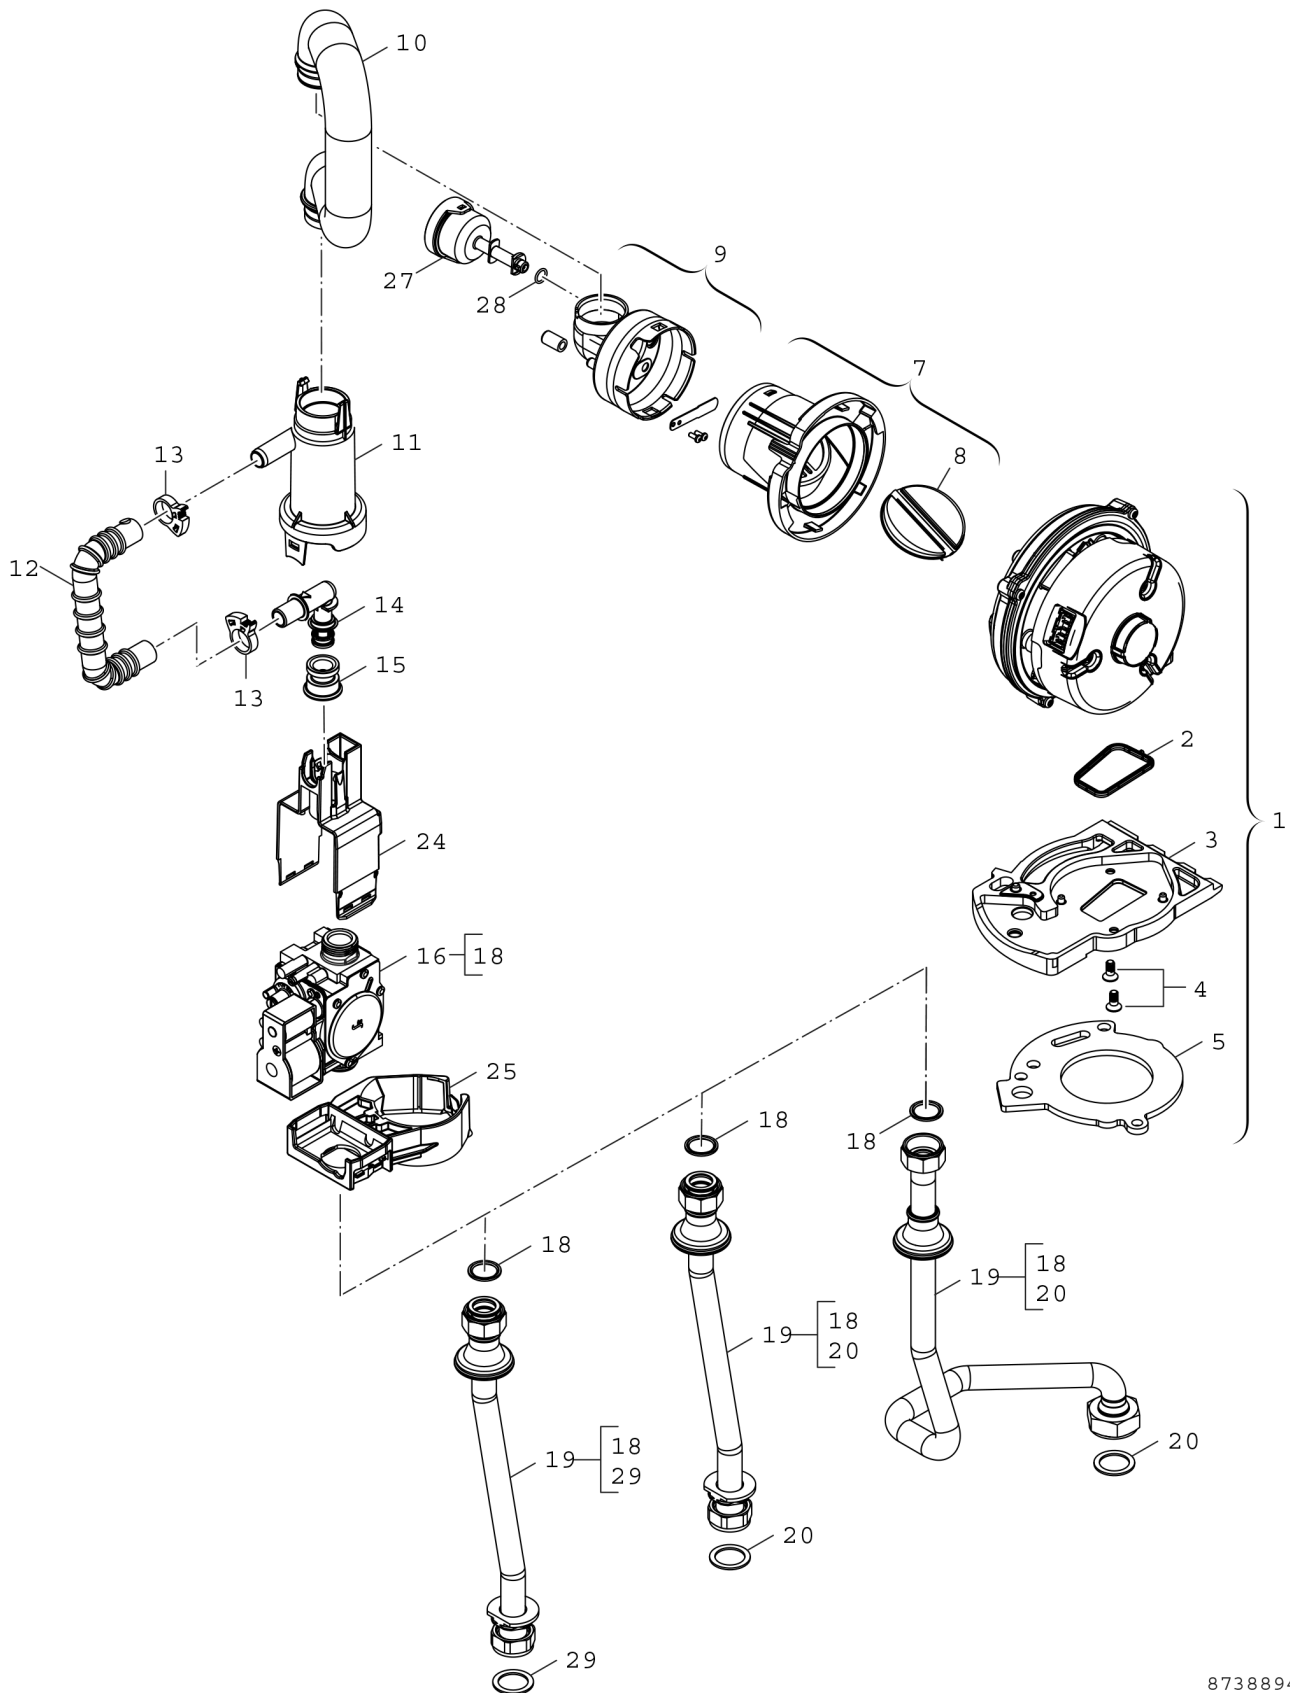

Explosionszeichnung

8738894051.ad

Ersatzteile

Pos.	Bestellnummer	Bezeichnung	Anmerkung	Preisgruppe
1	8 718 647 053 0	Gebälse		44
2	8 718 660 208 0	Dichtung (Gebälse)		12
3	8 718 660 176 0	Anschlussplatte		28
4	8 718 660 200 0	Schraube 60x14 (2x)		12
5	8 711 004 325 0	Dichtung		19
7	8 718 222 844 0	Gehäuse		19
8	8 718 222 845 0	Rückströmsicherung		20
9	8 718 660 117 0	Luftbegrenzer		19
10	8 718 660 226 0	Ansaugrohr		20
11	8 718 645 703 0	Venturirohr		20
12	8 718 645 541 0	Gasrohr		22
13	8 716 106 794 0	Schlauchklemme		14
14	8 716 111 707 0	Gasrohr		16
16	8 718 645 547 0	Gasarmatur		39
18	8 710 103 161 0	Dichtung 18,3x24,3 (10x)		22
19	8 718 649 352 0	Gasrohr vertikal		28
20	8 710 103 014 0	Dichtung 30x25x1,5 (10x)		13
24	8 718 225 730 0	Gehäuse		18
25	8 718 225 729 0	Träger		19
27	8 718 646 392 0	Resonator		16
28	8 718 646 259 0	O-Ring 9x1,5(10x)		13