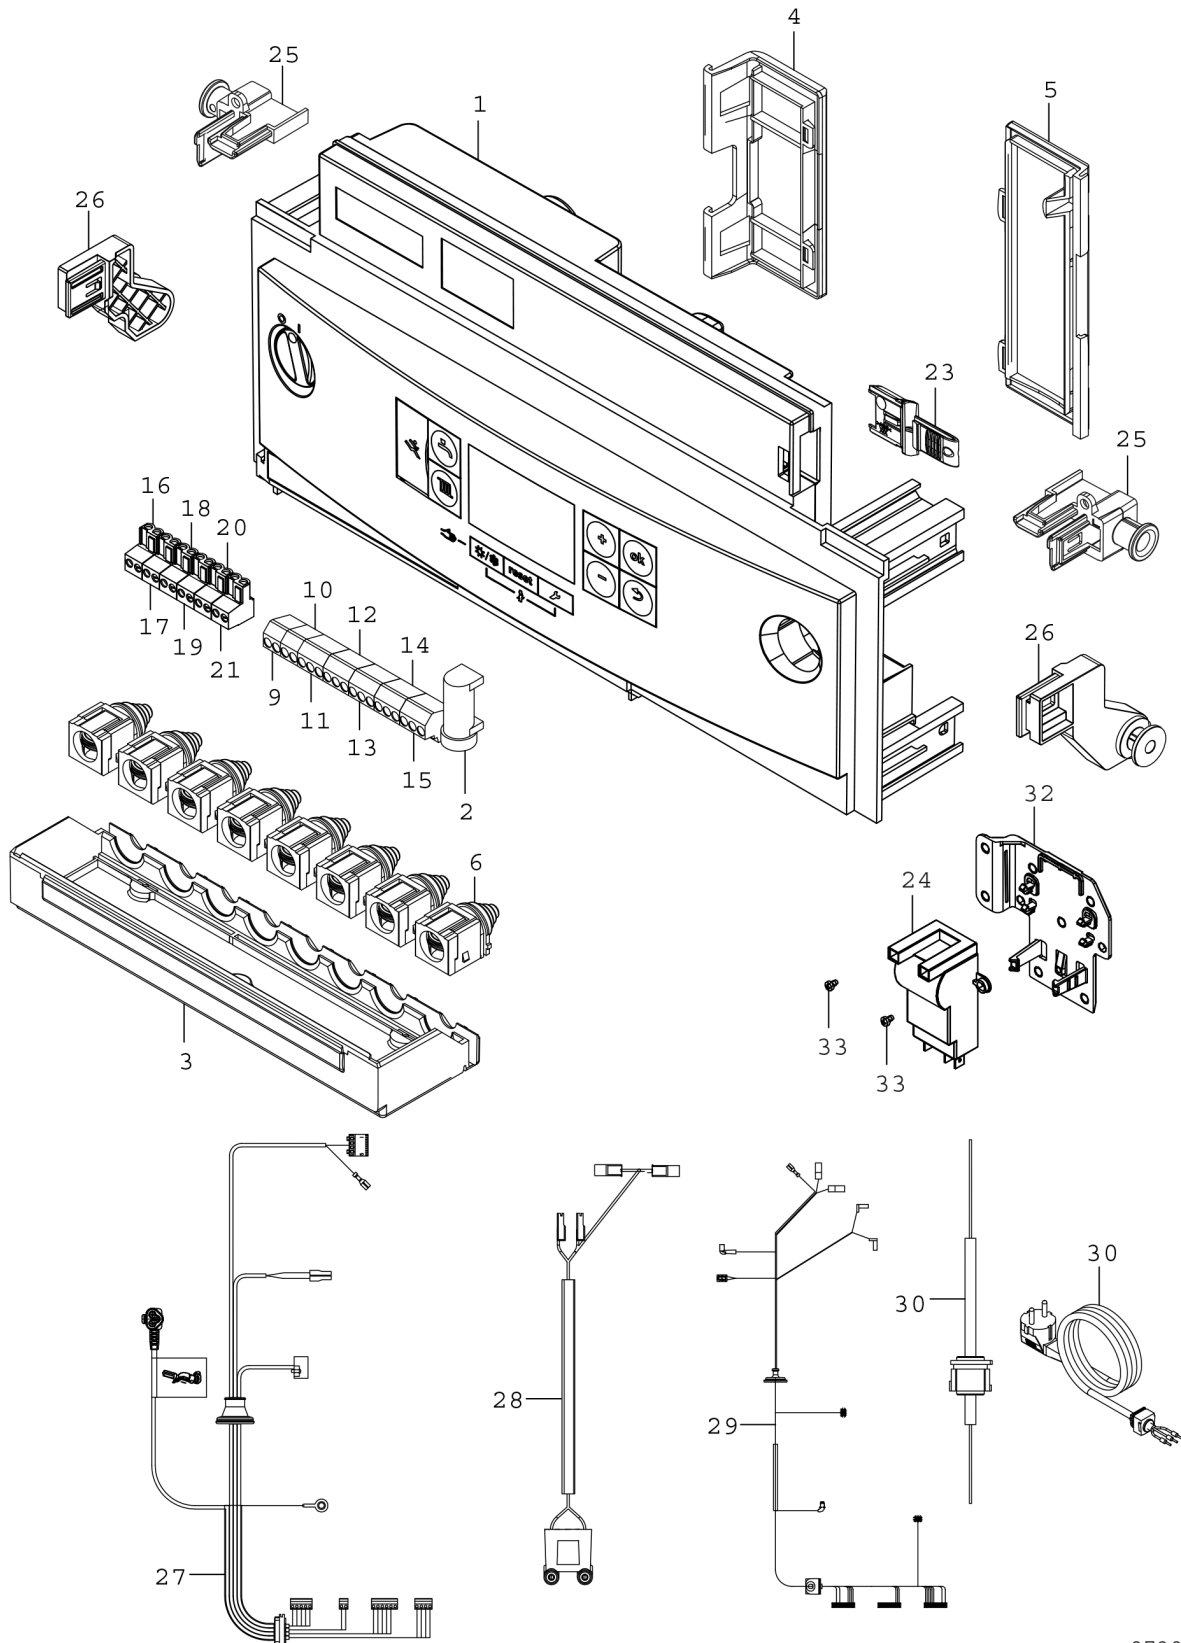

Explosionszeichnung

8738894055.ab

Ersatzteile

Pos.	Bestellnummer	Bezeichnung	Anmerkung	Preisgruppe
1	8 737 602 756	Steuergerät CUS TRIM G-LOW		51
2	8 744 503 040 0	Sicherung 5x20 F 5A (50x)		24
3	8 718 601 45A 0	Abdeckung		19
4	8 718 601 44A 0	Abdeckung		20
5	8 718 601 42A 0	Abdeckung		22
6	8 712 201 007 0	Zugentlastung		13
9	8 714 404 405 0	Anschlussklemme 2-pol FR/FS blau		28
10	8 714 404 406 0	Anschlussklemme 2-pol HW/CH gelb		28
11	8 714 404 404 0	Anschlussklemme 3-pol N/L orange (5x)		29
12	8 714 404 407 0	Anschlussklemme 3-pol N/L grau (5x)		29
13	8 714 404 403 0	Anschlussklemme 3-pol N/L violett (5x)		29
14	8 714 404 408 0	Anschlussklemme 3-pol N/L grün (5x)		29
15	8 714 404 402 0	Anschlussklemme 3-pol N/L weiß (5x)		29
16	8 744 404 090 0	Anschlussklemme 2-pol grün (5x)		29
17	8 744 404 088 0	Anschlussklemme 2-pol orange (5x)		29
18	8 744 404 092 0	Anschlussklemme 2-pol rot (5x)		29
19	8 744 404 089 0	Anschlussklemme 2-pol blau (5x)		29
20	8 744 404 091 0	Anschlussklemme 2-pol grau (5x)		29
21	8 744 404 093 0	Anschlussklemme 2-pol braun (5x)		29
23	8 737 602 021 0	Kodierstecker 1669 (NG)		20
23	8 737 602 022 0	Kodierstecker 1671 (LPG)		20
24	8 737 902 957 0	Transformator		31
25	8 718 640 895 0	Halter		16
26	8 718 648 443 0	Halter		14
27	8 718 649 252 0	Kabelbaum HV		29
28	8 718 649 254 0	Zündkabel	<=FD920	17
28	8 737 602 760	Zündkabel	>=FD953	18
29	8 718 647 457 0	Kabelbaum LV System PWM		28
30	8 718 643 860 0	Netzkabel		19
32	8 718 650 618 0	Halter		11
33	8 719 905 146 0	Schraube M4x6 (10x)		12
	7 736 901 220	Flüssigg.-Umbau LPG-->NG		25,50 EUR
	7 736 901 221	Flüssigg.-Umbau NG-->LPG		25,50 EUR