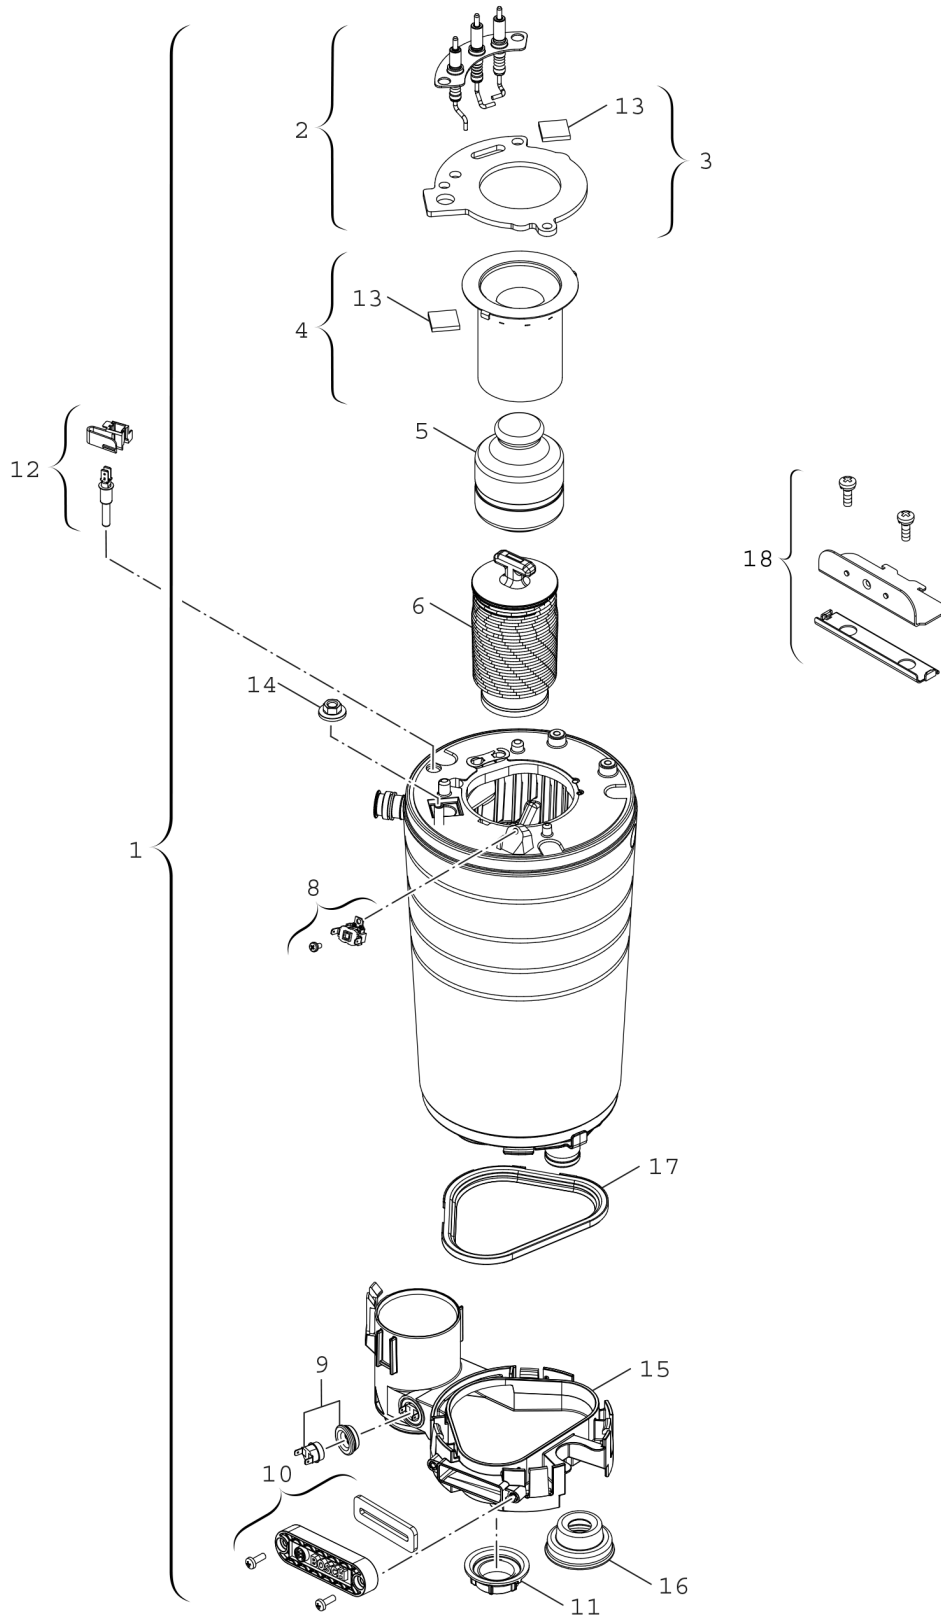

**Explosionszeichnung**

8738894049 .aa

## Ersatzteile

Pos.	Bestellnummer	Bezeichnung	Anmerkung	Preisgruppe
1	8 737 602 068 0	Wärmeblock		55
2	8 718 107 087 0	Elektrodensatz	<=FD920	31
2	8 737 602 770	Elektrodensatz	>=FD953	31
3	8 711 004 325 0	Dichtung		19
4	8 718 120 609 0	Brenner		41
5	8 715 405 196 0	Verdrängungskörper		33
6	8 715 405 205 0	Körper unten		35
8	8 707 206 196 0	Temperaturbegrenzer		17
9	8 710 506 267 0	Temperaturbegrenzer		23
10	8 718 649 749 0	Klappe		18
11	8 713 301 196 0	Mutter		10
12	8 714 500 087 0	Temperaturfühler NTC		22
13	8 715 600 018 0	Schauglas		11
14	8 713 301 180 0	Mutter M8		14
15	8 737 701 475 0	Kondensatsammler WB6		29
16	8 716 106 840 0	Dichtgummi		18
17	8 711 004 324 0	Dichtgummi		19
18	8 711 304 859 0	Halter		17
	8 737 712 516	Service Kit WB6		35