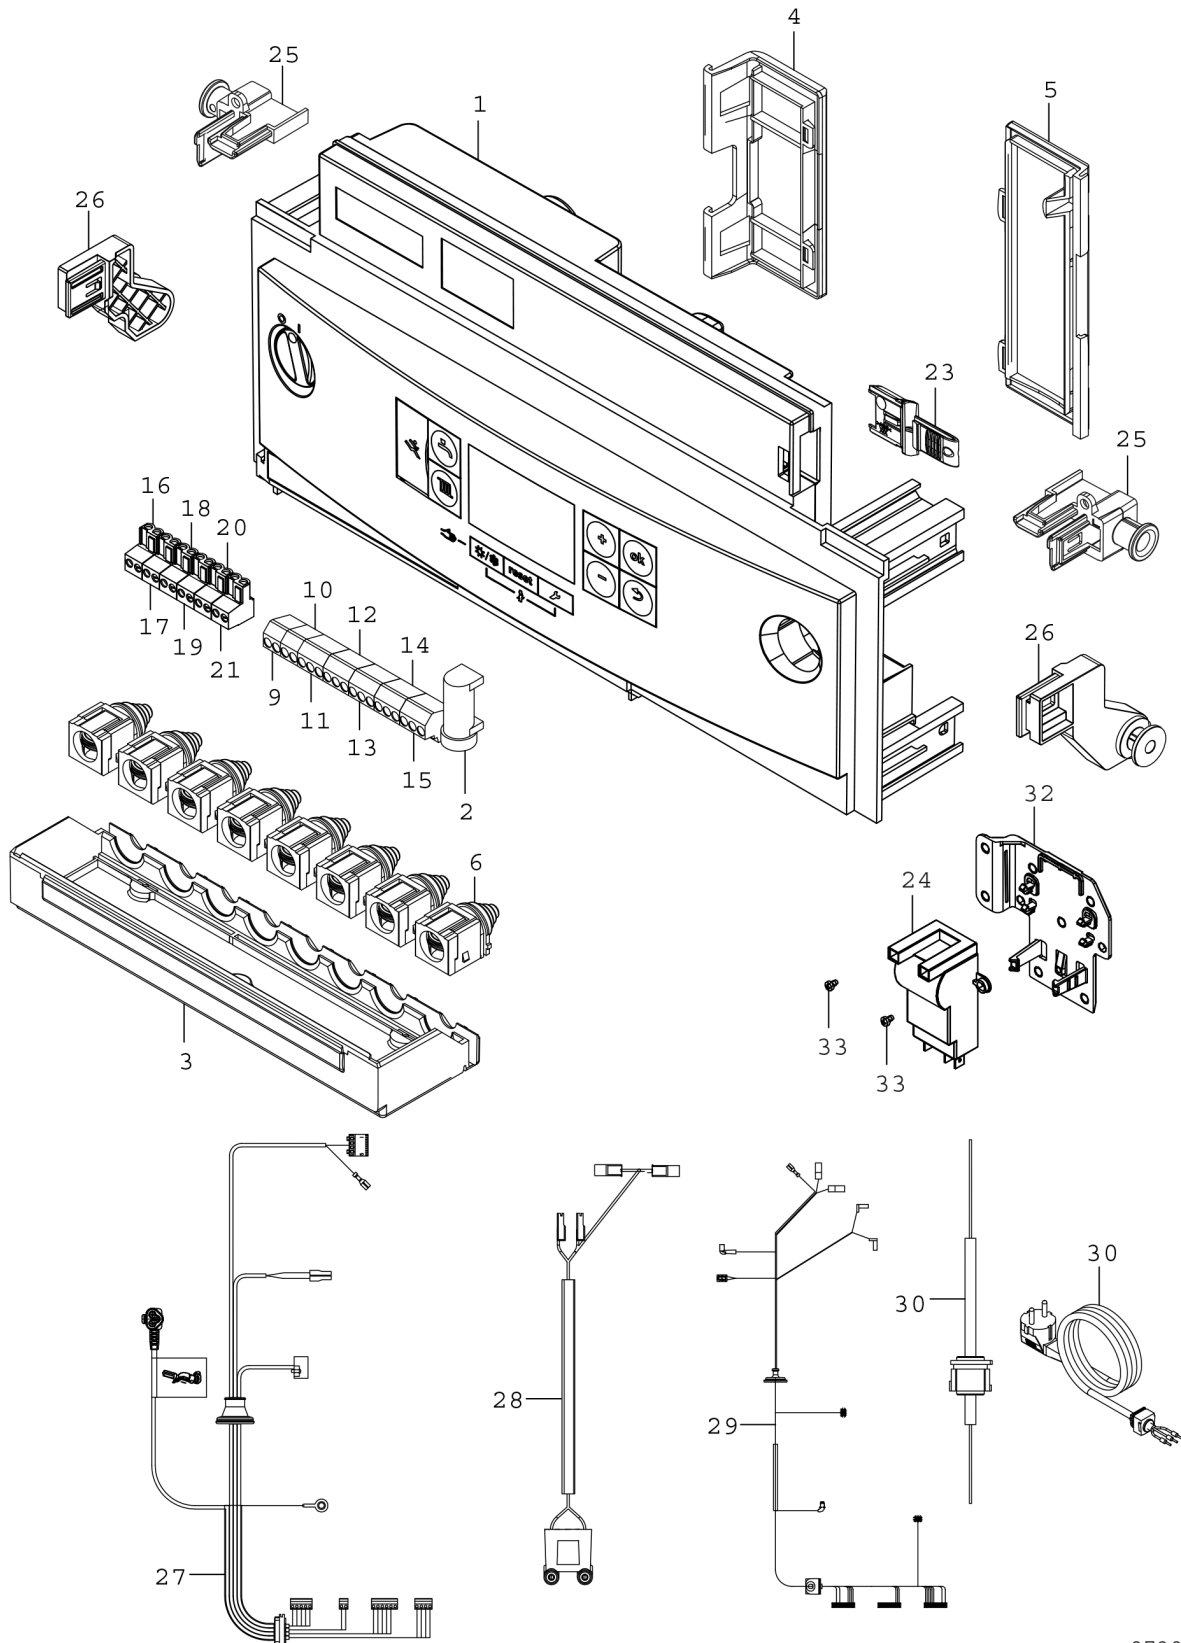

Explosionszeichnung

8738894055.ab

Ersatzteile

Pos.	Bestellnummer	Bezeichnung	Anmerkung	Preisgruppe
1	8 737 602 756	Steuergerät CUS TRIM G-LOW		51
2	8 744 503 040 0	Sicherung 5x20 F 5A (50x)		24
3	8 718 601 45A 0	Abdeckung		19
4	8 718 601 44A 0	Abdeckung		20
5	8 718 601 42A 0	Abdeckung		22
6	8 712 201 007 0	Zugentlastung		13
9	8 714 404 405 0	Anschlussklemme 2-pol FR/FS blau		28
10	8 714 404 406 0	Anschlussklemme 2-pol HW/CH gelb		28
11	8 714 404 404 0	Anschlussklemme 3-pol N/L orange (5x)		29
12	8 714 404 407 0	Anschlussklemme 3-pol N/L grau (5x)		29
13	8 714 404 403 0	Anschlussklemme 3-pol N/L violett (5x)		29
14	8 714 404 408 0	Anschlussklemme 3-pol N/L grün (5x)		29
15	8 714 404 402 0	Anschlussklemme 3-pol N/L weiß (5x)		29
16	8 744 404 090 0	Anschlussklemme 2-pol grün (5x)		29
17	8 744 404 088 0	Anschlussklemme 2-pol orange (5x)		29
18	8 744 404 092 0	Anschlussklemme 2-pol rot (5x)		29
19	8 744 404 089 0	Anschlussklemme 2-pol blau (5x)		29
20	8 744 404 091 0	Anschlussklemme 2-pol grau (5x)		29
21	8 744 404 093 0	Anschlussklemme 2-pol braun (5x)		29
23	8 737 602 025 0	Kodierstecker 1673 (NG)		20
23	8 737 602 026 0	Kodierstecker 1675 (LPG)		20
24	8 737 902 957 0	Transformator		31
25	8 718 640 895 0	Halter		16
26	8 718 648 443 0	Halter		14
27	8 718 649 252 0	Kabelbaum HV		29
28	8 718 649 254 0	Zündkabel	<=FD920	17
28	8 737 602 760	Zündkabel	>=FD953	18
29	8 718 647 456 0	Kabelbaum LV Kombi PWM	<FD955	29
29	8 718 651 995 0	Kabelbaum	>=FD955	29
30	8 718 643 860 0	Netzkabel		19
32	8 718 650 618 0	Halter		11
33	8 719 905 146 0	Schraube M4x6 (10x)		12
	7 736 901 224	Flüssigg.-Umbau LPG-->NG		20,00 EUR
	7 736 901 225	Flüssigg.-Umbau NG-->LPG		25,50 EUR