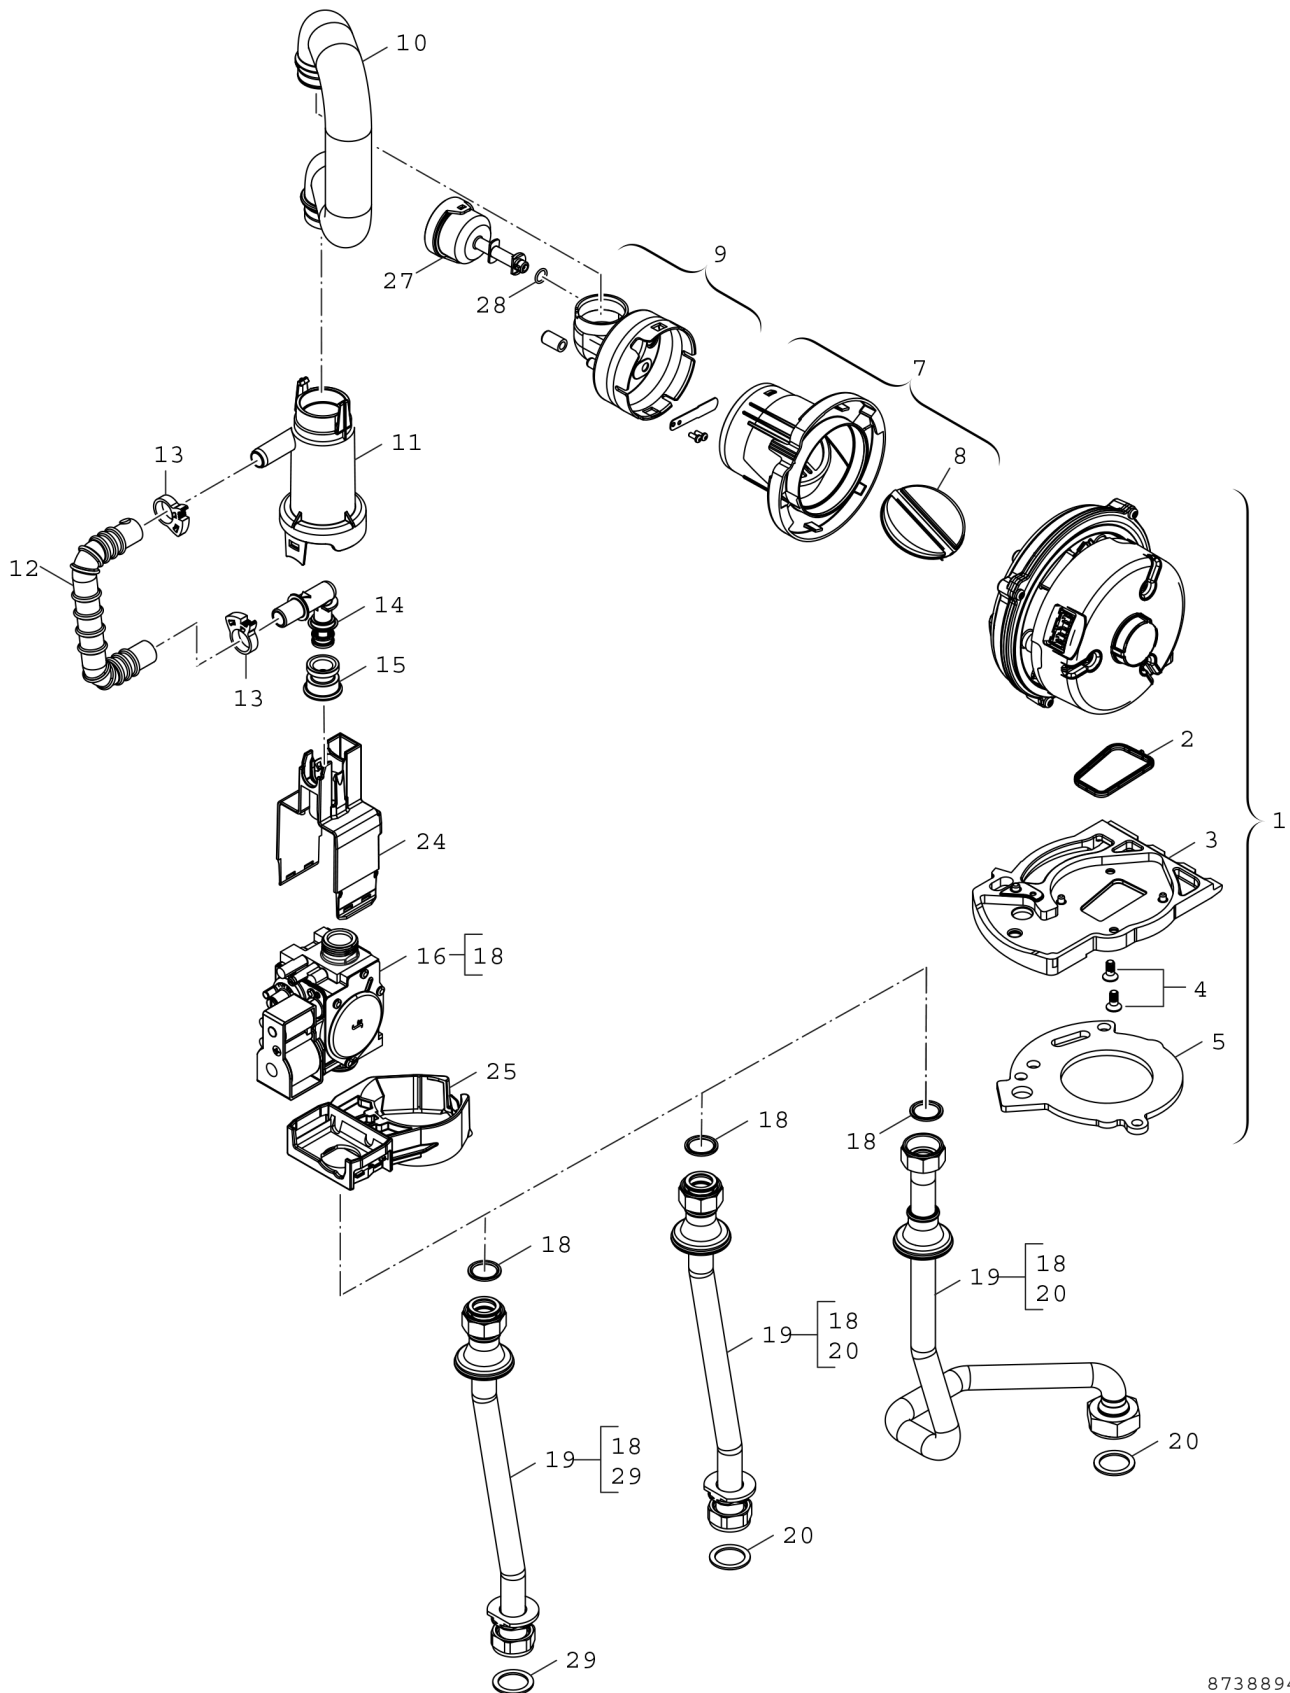

Explosionszeichnung

8738894051.ad

Ersatzteile

Pos.	Bestellnummer	Bezeichnung	Anmerkung	Preisgruppe
1	8 718 647 053 0	Gebälse		44
2	8 718 660 208 0	Dichtung (Gebälse)		12
3	8 718 660 176 0	Anschlussplatte		28
4	8 718 660 200 0	Schraube 60x14 (2x)		12
5	8 711 004 325 0	Dichtung		19
7	8 718 222 844 0	Gehäuse		22
8	8 718 222 845 0	Rückströmsicherung		18
9	8 718 660 117 0	Luftbegrenzer		19
10	8 718 660 226 0	Ansaugrohr		20
11	8 718 645 703 0	Venturirohr		20
12	8 718 645 541 0	Gasrohr		22
13	8 716 106 794 0	Schlauchklemme		14
14	8 716 111 707 0	Gasrohr		16
16	8 718 645 547 0	Gasarmatur		39
18	8 710 103 161 0	Dichtung 18,3x24,3 (10x)		22
19	8 718 649 352 0	Gasrohr vertikal		28
20	8 710 103 014 0	Dichtung 30x25x1,5 (10x)		13
24	8 718 225 730 0	Gehäuse		18
25	8 718 225 729 0	Träger		19
27	8 718 646 392 0	Resonator		16
28	8 718 646 259 0	O-Ring 9x1,5(10x)		13