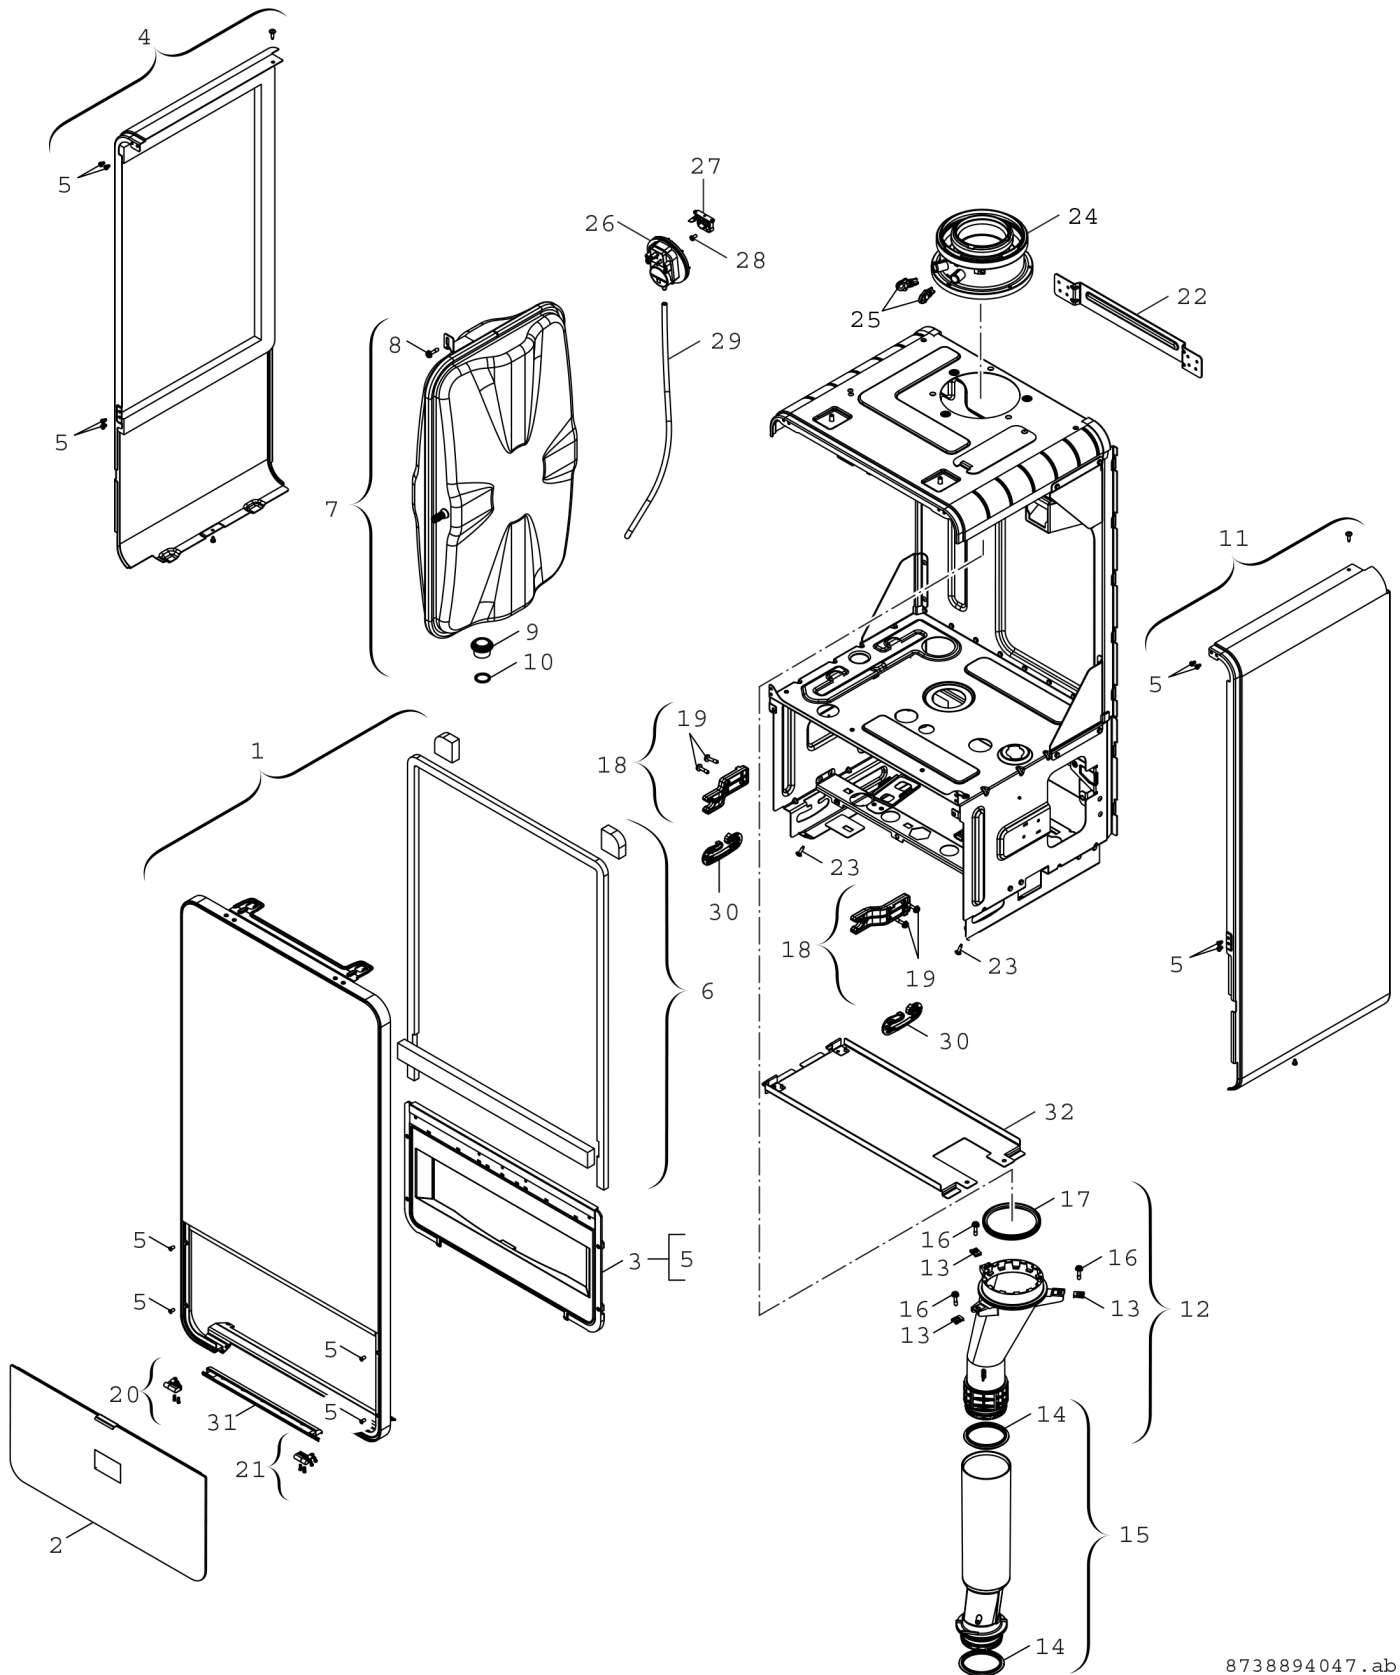

Explosionszeichnung

8738894047.ab

Ersatzteile

Pos.	Bestellnummer	Bezeichnung	Anmerkung	Preisgruppe
1	8 718 650 515 0	Abdeckung weiß		51
2	8 718 650 512 0	Blende weiß		37
3	8 718 649 795 0	Rahmen weiß		28
4	8 718 650 521 0	Seitenwand LHS		34
5	8 719 905 146 0	Schraube M4x6 (10x)		12
6	8 718 647 497 0	Dichtung		16
7	8 715 407 328 0	Ausdehnungsgefäß		42
8	2 912 301 154 0	Schraube M5X12 (10x)		11
9	8 710 103 209 0	Dichtung		11
10	8 710 103 045 0	Dichtung 18,6x13,5x1,5 (10x)		13
11	8 718 650 519 0	Seitenwand RHS		34
12	8 718 643 886 0	Abgasrohr		22
13	8 710 609 015 0	Mutter 4,8mm (10x)		13
14	8 737 711 102	Dichtring D59mm (2x)		15
15	8 737 600 616 0	Abgasrohr		17
16	8 716 109 363 0	Schraube No.10x20 Hex Flansch (3x)		13
17	8 711 004 232 0	Lippendichtung DN80		19
18	8 718 641 211 0	Halterung		12
19	2 914 211 304 0	Schraube 4x15 (10x)		11
20	8 718 650 517 0	Scharnier LHS		25
21	8 718 650 518 0	Scharnier RHS		25
22	8 718 647 800 0	Halter		18
23	8 716 117 028	Schrauben 8x1 / 2 ZC PZFL Typ B S / Tap		11
24	8 716 763 274 0	Adapter DN80/125		32
25	8 716 763 266 0	Stopfen		16
26	8 716 106 633 0	Druckschalter		33
27	8 718 641 789 0	Halter APS		10
28	2 914 411 412 0	Schraube M4x8		10
29	8 716 010 113 0	Schlauch		18
30	8 737 701 453 0	Scharnier		13
31	8 718 649 474 0	Klappe		22
32	8 737 602 169	Platte unten		26