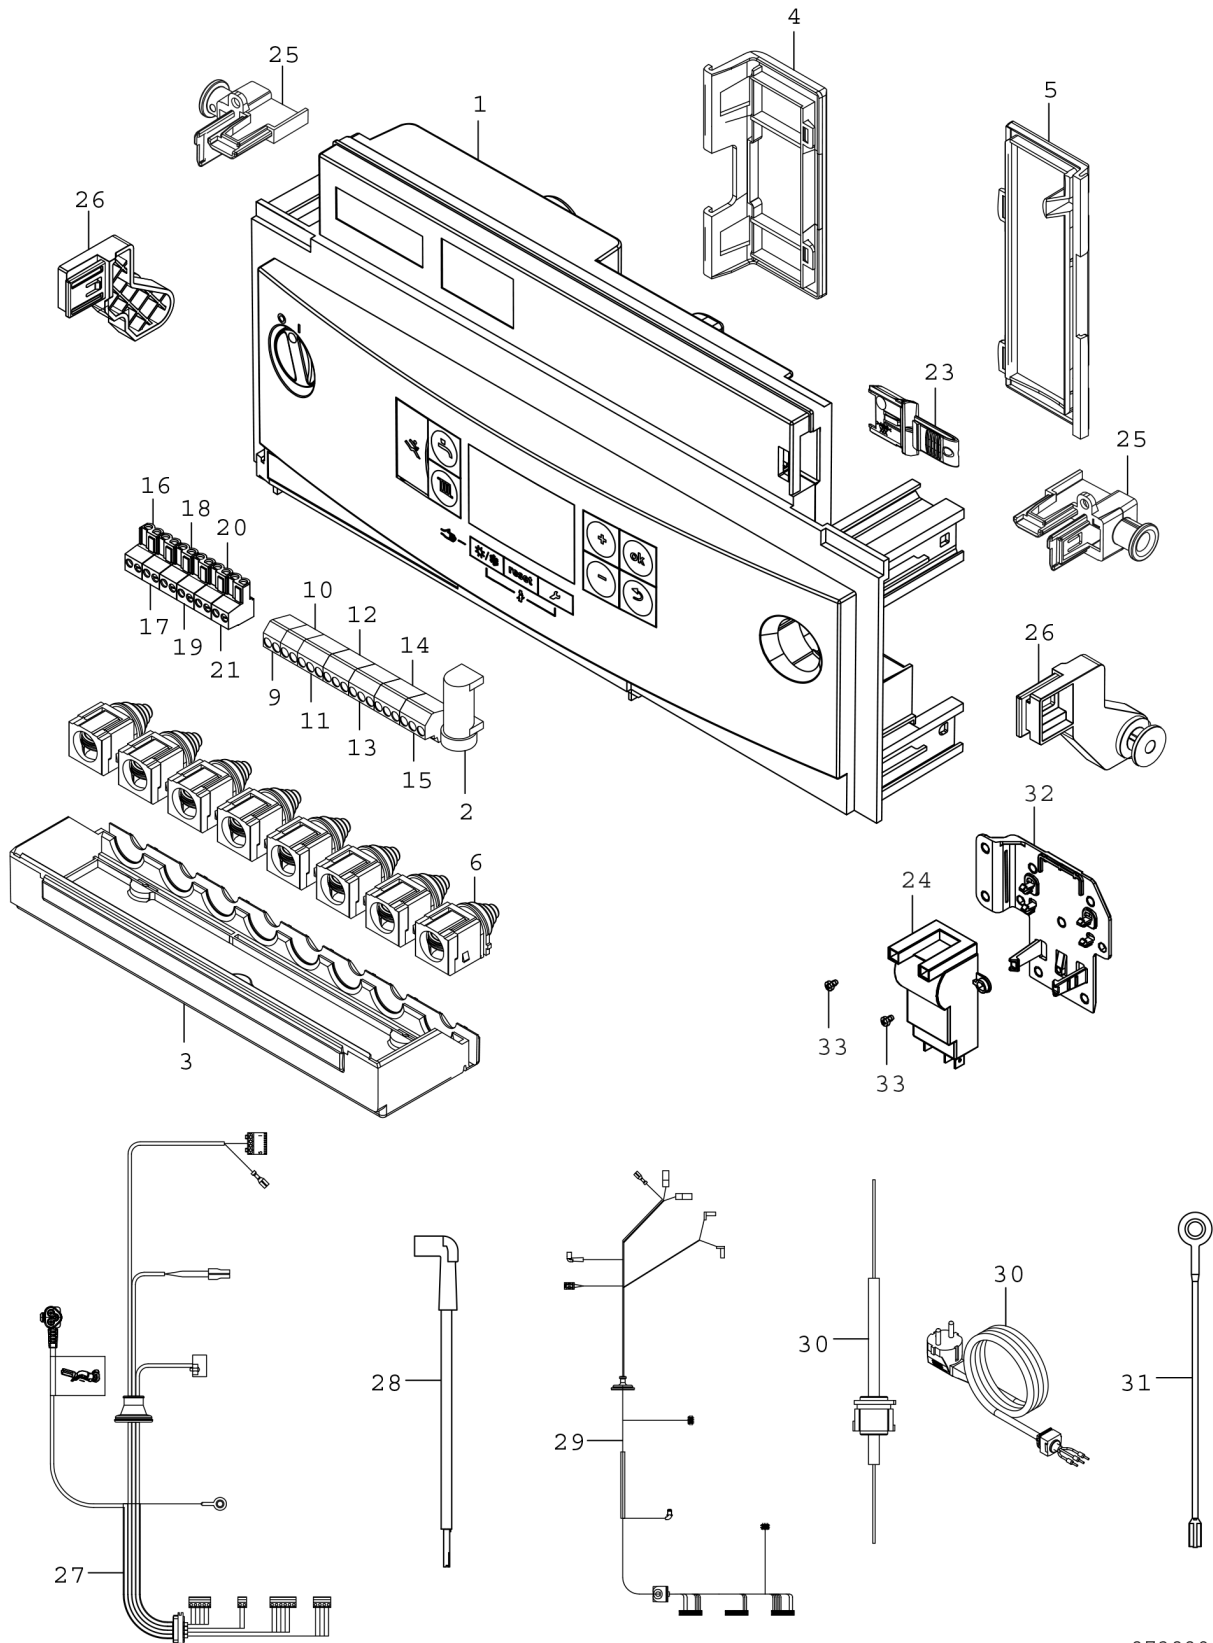

Explosionszeichnung

8738894311.aa

Ersatzteile

Pos.	Bestellnummer	Bezeichnung	Anmerkung	Preisgruppe
1	8 737 602 756	Steuergerät CUS TRIM G-LOW		51
2	8 744 503 040 0	Sicherung 5x20 F 5A (50x)		24
3	8 718 601 45A 0	Abdeckung		19
4	8 718 601 44A 0	Abdeckung		20
5	8 718 601 42A 0	Abdeckung		22
6	8 712 201 007 0	Zugentlastung		13
9	8 714 404 405 0	Anschlussklemme 2-pol FR/FS blau		28
10	8 714 404 406 0	Anschlussklemme 2-pol HW/CH gelb		28
11	8 714 404 404 0	Anschlussklemme 3-pol N/L orange (5x)		29
12	8 714 404 407 0	Anschlussklemme 3-pol N/L grau (5x)		29
13	8 714 404 403 0	Anschlussklemme 3-pol N/L violett (5x)		29
14	8 714 404 408 0	Anschlussklemme 3-pol N/L grün (5x)		29
15	8 714 404 402 0	Anschlussklemme 3-pol N/L weiß (5x)		29
16	8 744 404 090 0	Anschlussklemme 2-pol grün (5x)		29
17	8 744 404 088 0	Anschlussklemme 2-pol orange (5x)		29
18	8 744 404 092 0	Anschlussklemme 2-pol rot (5x)		29
19	8 744 404 089 0	Anschlussklemme 2-pol blau (5x)		29
20	8 744 404 091 0	Anschlussklemme 2-pol grau (5x)		29
21	8 744 404 093 0	Anschlussklemme 2-pol braun (5x)		29
23	8 737 602 041 0	Kodierstecker 1688 (NG)		20
23	8 737 602 042 0	Kodierstecker 1690 (LPG)		20
24	8 737 902 957 0	Transformator		31
25	8 718 640 895 0	Halter		16
26	8 718 648 443 0	Halter		14
27	8 718 651 977 0	Kabelbaum HV		28
28	8 737 902 039 0	Zündleitung		17
29	8 718 645 915 0	Kabelbaum LV System PWM		28
30	8 718 643 860 0	Netzkabel		19
31	8 718 648 657 0	Kabel		19
32	8 718 650 618 0	Halter		11
33	8 719 905 146 0	Schraube M4x6 (10x)		12
	7 736 901 240	Flüssigg.-Umbau LPG-->NG		43,00 EUR
	7 736 901 241	Flüssigg.-Umbau NG-->LPG		55,00 EUR