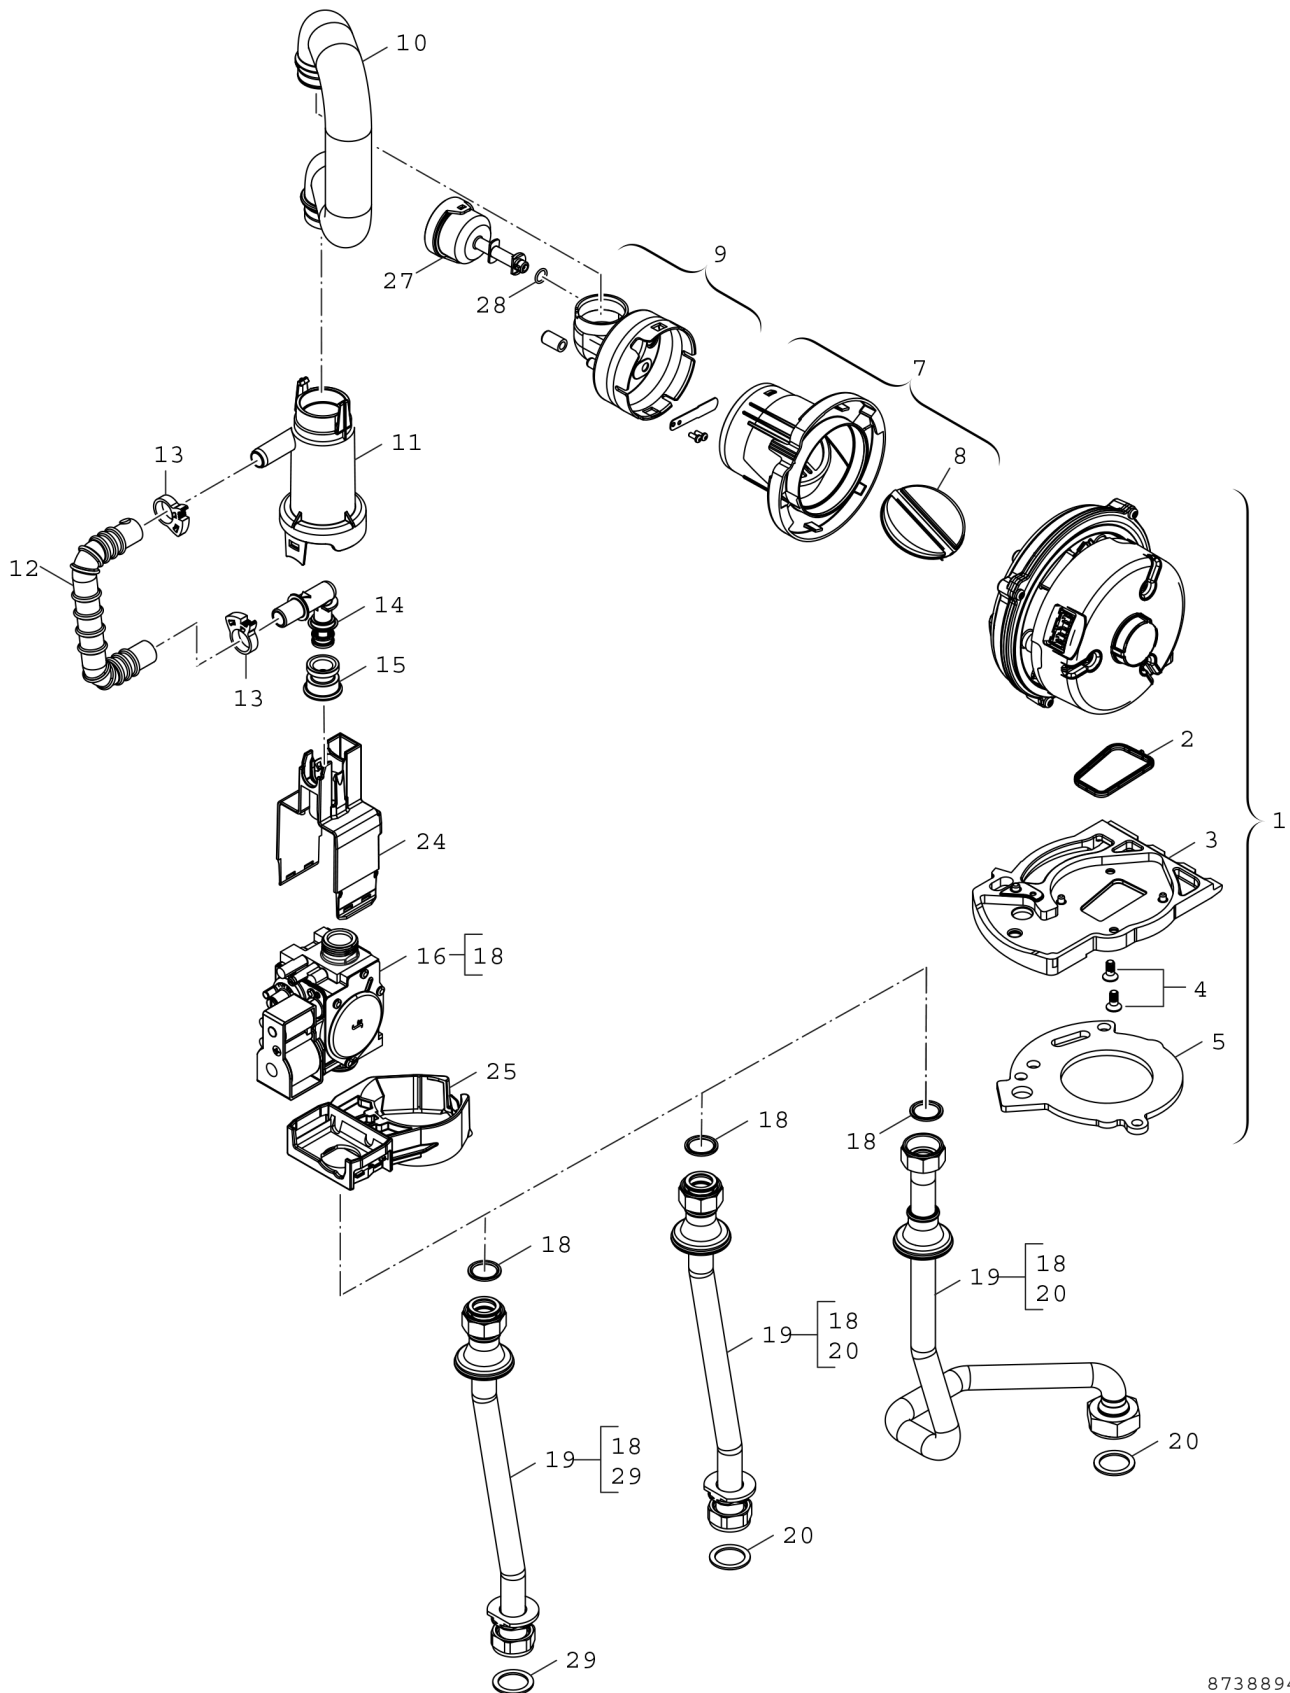

Explosionszeichnung

8738894051.ad

Ersatzteile

Pos.	Bestellnummer	Bezeichnung	Anmerkung	Preisgruppe
1	8 718 647 053 0	Gebälse		44
2	8 718 660 208 0	Dichtung (Gebälse)		12
3	8 718 660 176 0	Anschlussplatte		28
4	8 718 660 200 0	Schraube 60x14 (2x)		12
5	8 711 004 325 0	Dichtung		19
7	8 718 222 844 0	Gehäuse		19
8	8 718 222 845 0	Rückströmsicherung		20
9	8 718 222 843 0	Luftbegrenzer		22
10	8 718 660 226 0	Ansaugrohr		20
11	8 718 646 892 0	Venturirohr		25
12	8 718 645 541 0	Gasrohr		22
13	8 716 106 794 0	Schlauchklemme		14
14	8 716 111 707 0	Gasrohr		16
15	8 718 649 739 0	Drosselscheibe G25	G25	19
16	8 718 647 517 0	Gasarmatur		40
18	8 710 103 161 0	Dichtung 18,3x24,3 (10x)		22
19	8 718 649 352 0	Gasrohr vertikal		28
20	8 710 103 014 0	Dichtung 30x25x1,5 (10x)		13
24	8 718 225 730 0	Gehäuse		18
25	8 718 225 729 0	Träger		19