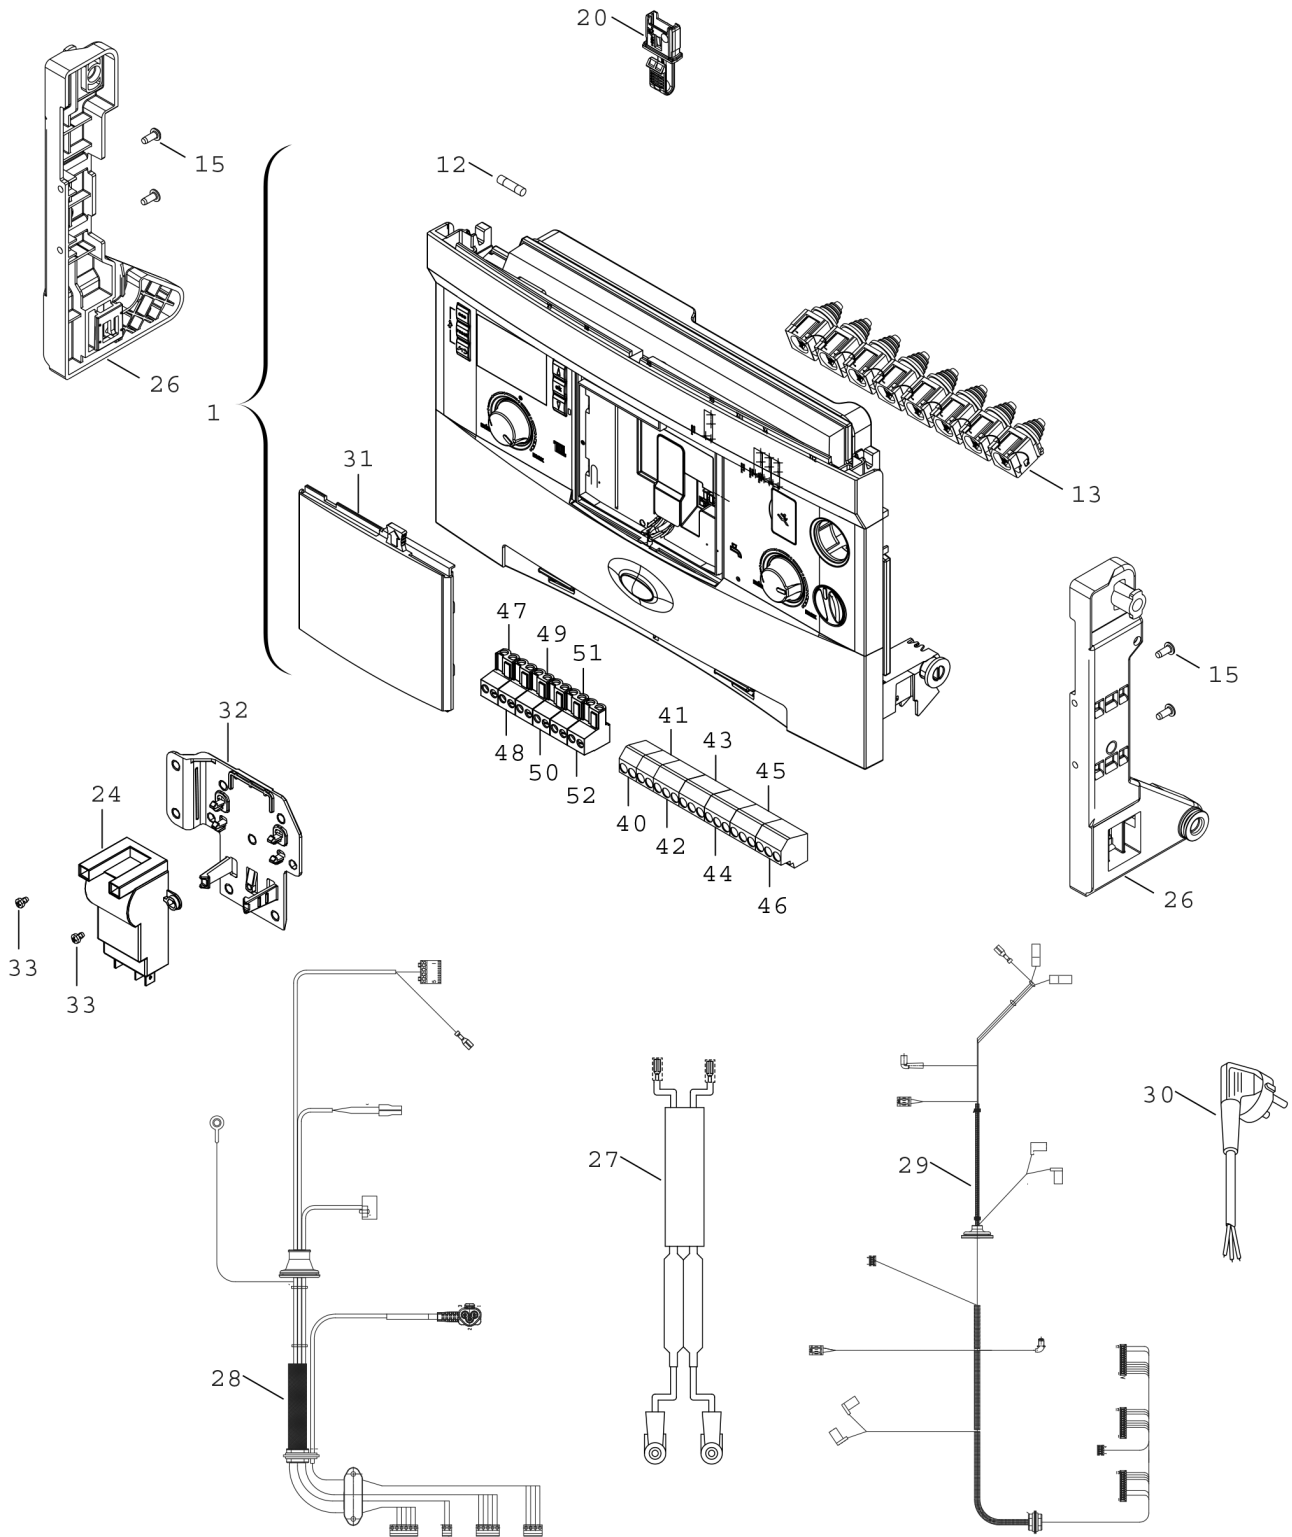

## Explosionszeichnung

8738892315.af

## Ersatzteile

Pos.	Bestellnummer	Bezeichnung	Anmerkung	Preisgruppe
1	8 737 602 757	Steuergerät Skin Mid Ratio ROW Ratio		56
12	8 744 503 040 0	Sicherung 5x20 F 5A (50x)		24
13	8 712 201 007 0	Zugentlastung		13
15	2 914 211 302 0	Schraube B4x10-St-H		10
20	8 737 601 910 0	Kodierstecker KIM-01 1704 (LPG)		21
20	8 737 601 915 0	Kodierstecker KIM-03 1702 (NG)		21
24	8 737 902 957 0	Transformator		31
26	8 718 643 970 0	Halter		19
27	8 718 649 254 0	Zündkabel	<=FD920	17
28	8 718 649 253 0	Kabelbaum		30
28	8 737 602 760	Zündkabel	>=FD953	18
29	8 718 645 951 0	Kabelbaum	<FD955	30
29	8 718 652 084 0	Kabelbaum	>=FD955	30
30	8 718 643 626 0	Netzkabel		18
31	8 711 000 302 0	Gehäusefront Bedienelement		18
32	8 718 650 618 0	Halter		11
33	8 719 905 146 0	Schraube M4x6 (10x)		12