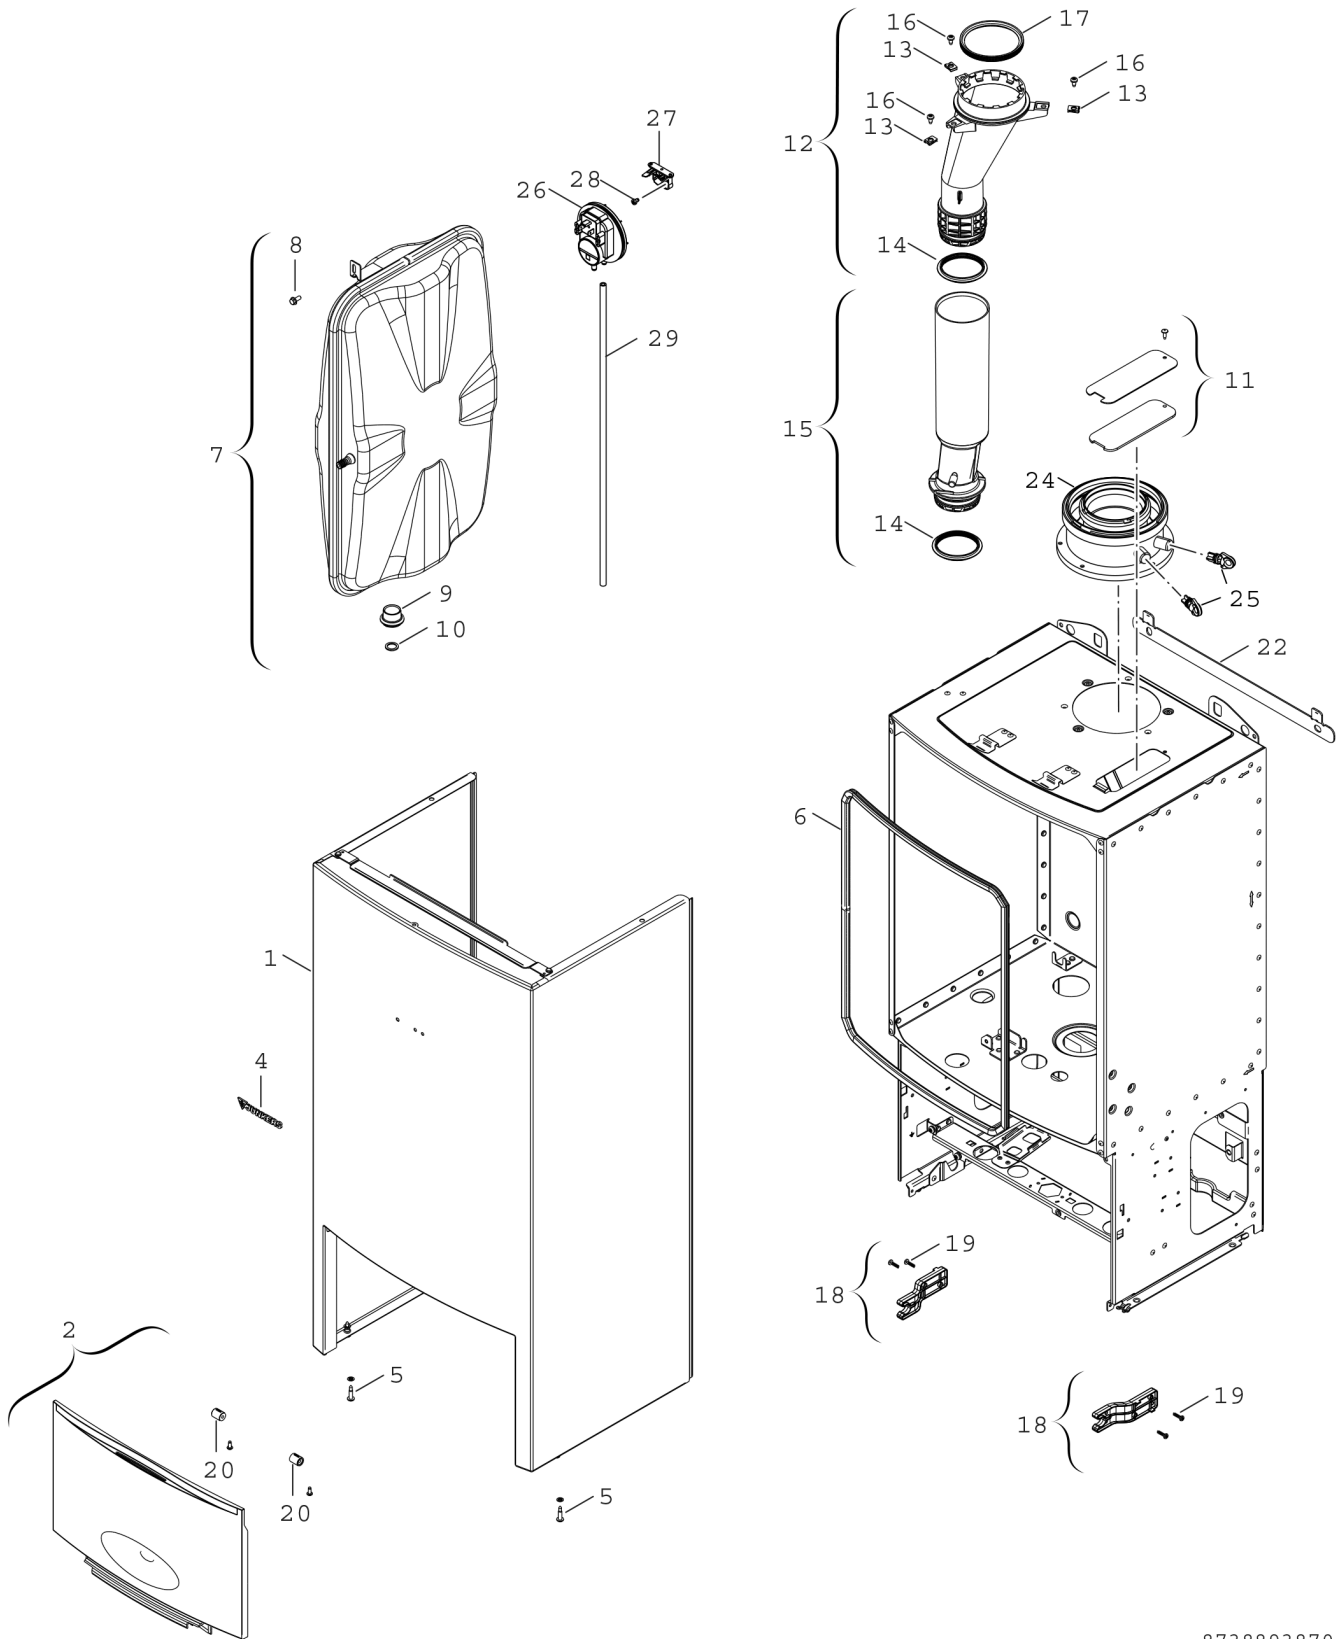

Explosionszeichnung

8738893870.aa

Ersatzteile

Pos.	Bestellnummer	Bezeichnung	Anmerkung	Preisgruppe
1	8 718 643 723 0	Mantel		40
2	8 737 904 95A 0	Blende		30
4	8 701 103 136 0	Logo Junkers		12
5	8 713 403 026 0	Schraube M5X22 (10x)		13
6	8 718 644 531 0	Dichtung		18
7	8 715 407 328 0	Ausdehnungsgefäß		42
8	2 912 301 154 0	Schraube M5X12 (10x)		11
9	8 710 103 209 0	Dichtung		11
10	8 710 103 045 0	Dichtung 18,6x13,5x1,5 (10x)		13
11	8 718 642 325 0	Abdeckblech		20
12	8 718 643 886 0	Abgasrohr		22
13	8 710 609 015 0	Mutter 4,8mm (10x)		13
14	8 737 711 102	Dichtring D59mm (2x)		15
15	8 737 600 616 0	Abgasrohr		17
16	2 910 614 431 0	Schraube 4,8x9,5 (10x)		11
17	8 711 004 232 0	Lippendichtung DN80		19
18	8 718 641 211 0	Halterung		12
19	2 914 211 304 0	Schraube 4x15 (10x)		11
20	8 718 224 267 0	Dämpfer-Set (2x)		14
22	8 737 600 298 0	Befestigungsblech Aufhängung		24
24	8 716 763 274 0	Adapter DN80/125		32
25	8 716 763 266 0	Stopfen		16
26	8 716 106 633 0	Druckschalter		33
27	8 718 641 789 0	Halter APS		10
28	2 914 411 412 0	Schraube M4x8		10
29	8 716 010 113 0	Schlauch		18