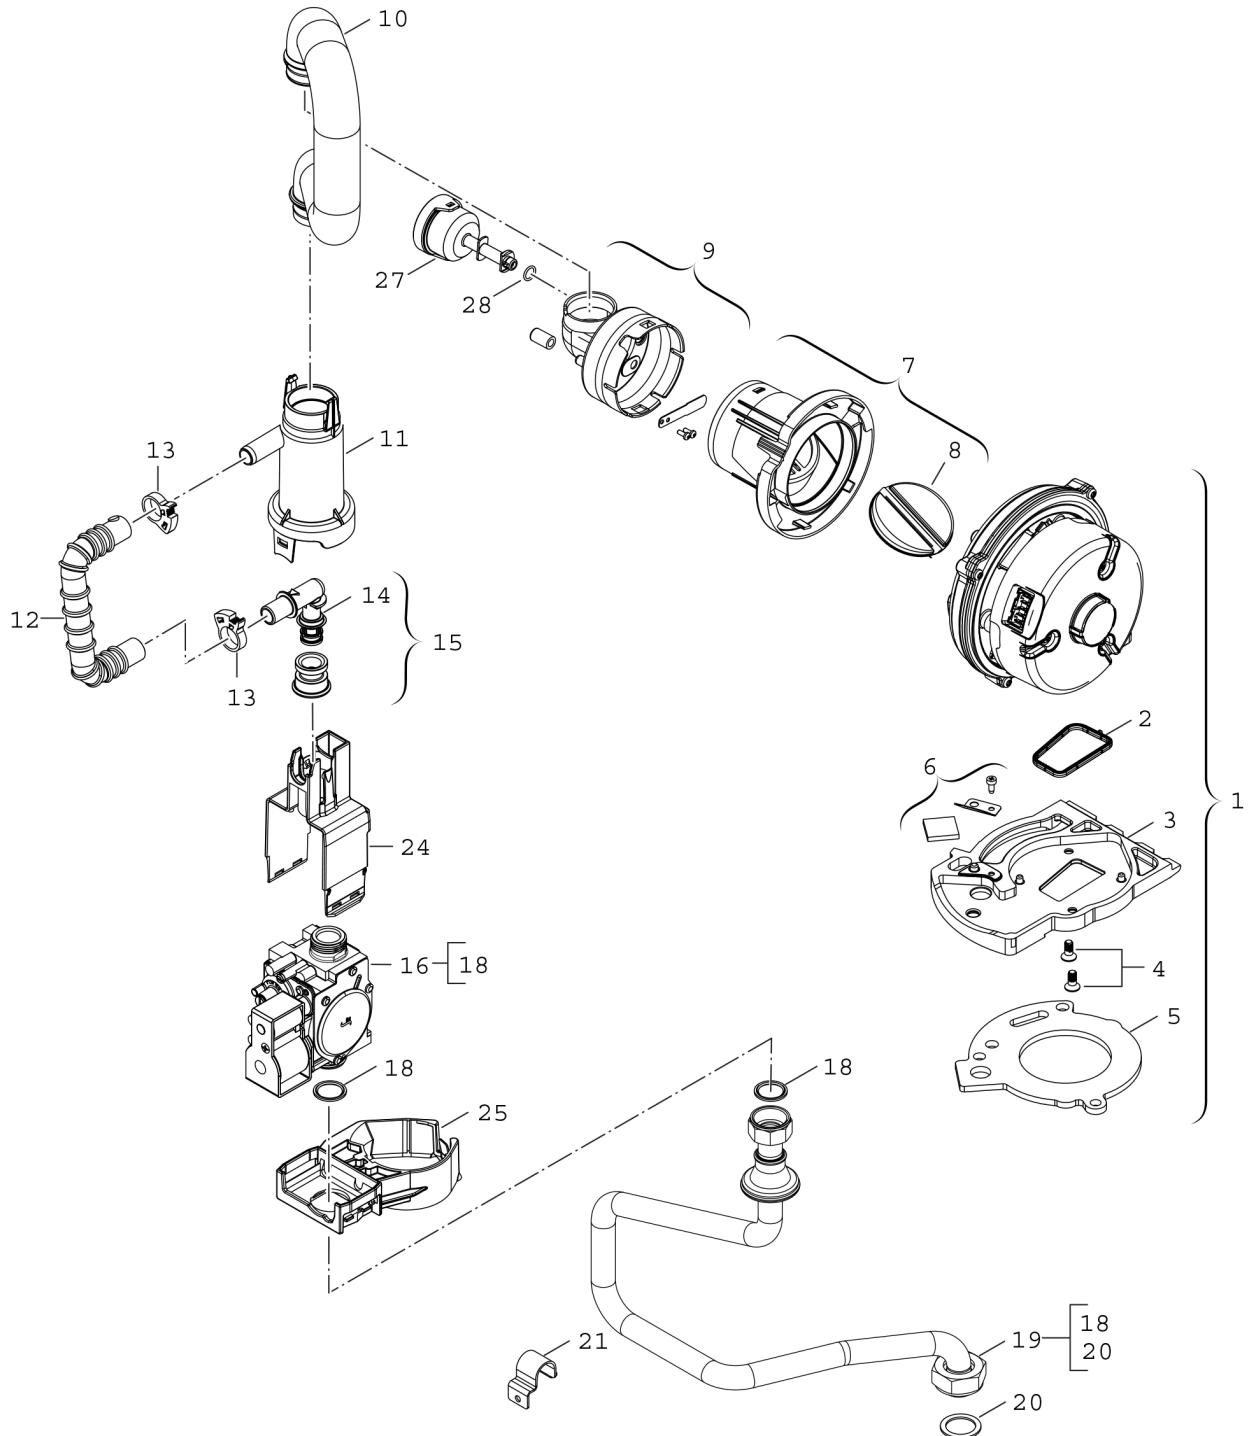

Explosionszeichnung

8738893873.ad

Ersatzteile

Pos.	Bestellnummer	Bezeichnung	Anmerkung	Preisgruppe
1	8 718 224 207 0	Gebälse		48
2	8 718 660 208 0	Dichtung (Gebälse)		12
3	8 718 660 176 0	Anschlussplatte		28
4	8 718 660 200 0	Schraube 60x14 (2x)		12
5	8 711 004 325 0	Dichtung		19
6	8 715 600 024 0	Spiegelsatz		16
7	8 718 222 844 0	Gehäuse		19
8	8 718 222 845 0	Rückströmsicherung		20
9	8 718 222 843 0	Luftbegrenzer		22
10	8 737 602 631	Ansaugrohr mit Loch		20
11	8 737 602 614	Venturirohr		23
12	8 718 645 541 0	Gasrohr		22
13	8 716 106 794 0	Schlauchklemme		14
14	8 716 111 707 0	Gasrohr		16
15	8 737 602 616	Drossel 14kW NG		14
15	8 737 602 617	Drossel 14kW LPG		17
15	8 737 602 633	Drossel 14 kW Lgas		17
16	8 718 647 517 0	Gasarmatur		40
18	8 710 103 161 0	Dichtung 18,3x24,3 (10x)		22
19	8 718 644 024 0	Gasrohr vertikal		28
21	8 718 641 479 0	Halter		13
24	8 718 225 730 0	Gehäuse		18
25	8 718 225 729 0	Träger		19